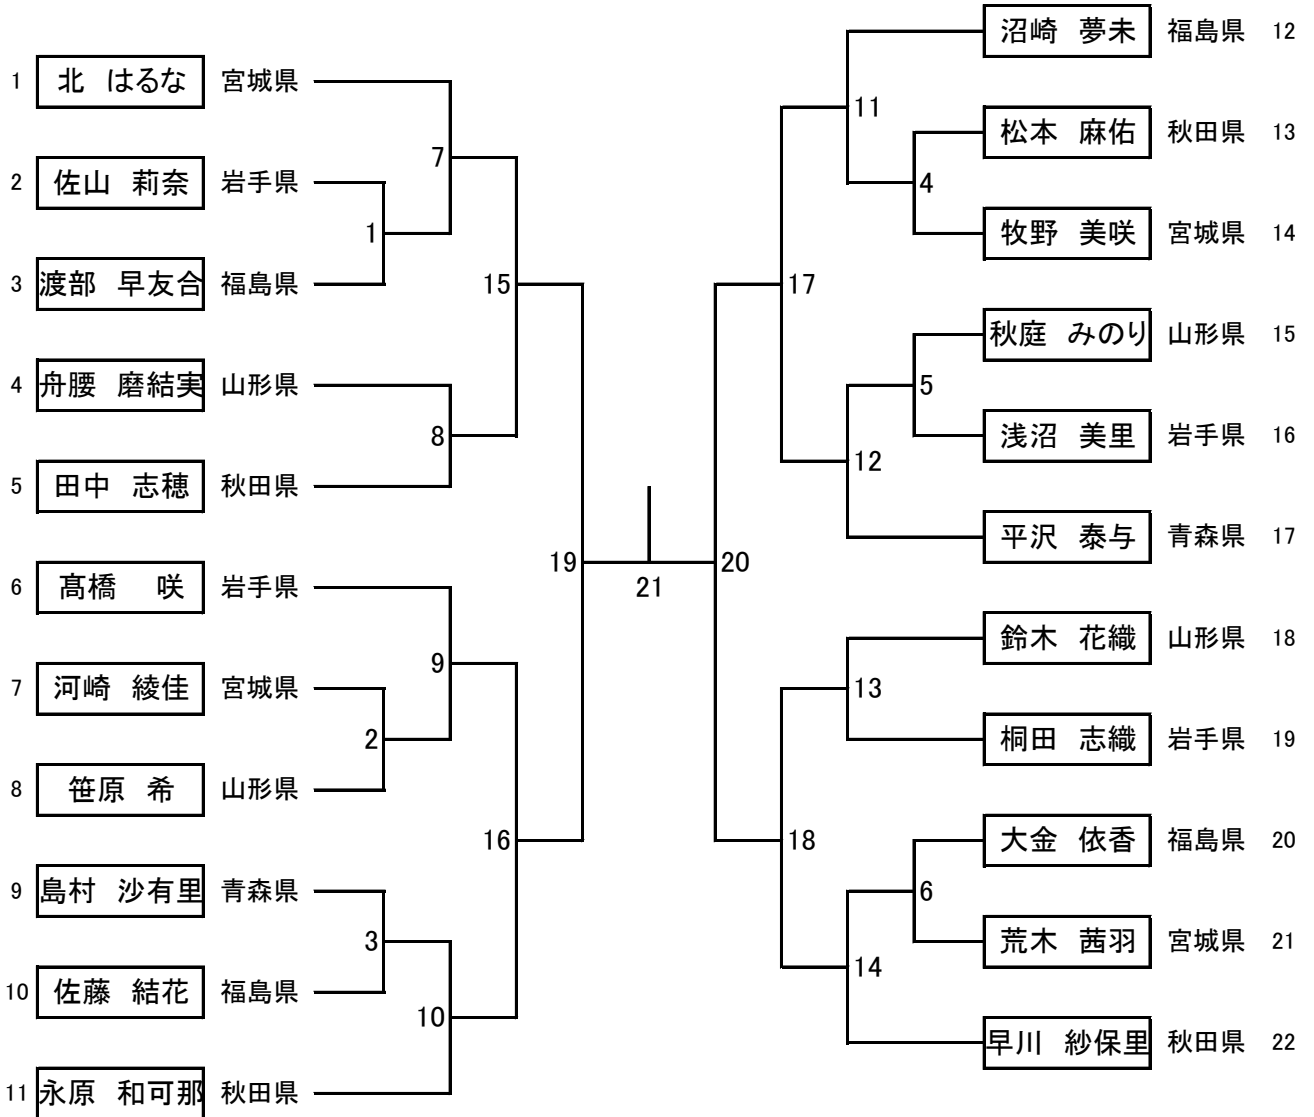

青年男子シングルス (MS)

青年女子シングルス (WS)

30歳以上男子シングルス (30MS)

40歳以上男子シングルス (40MS)