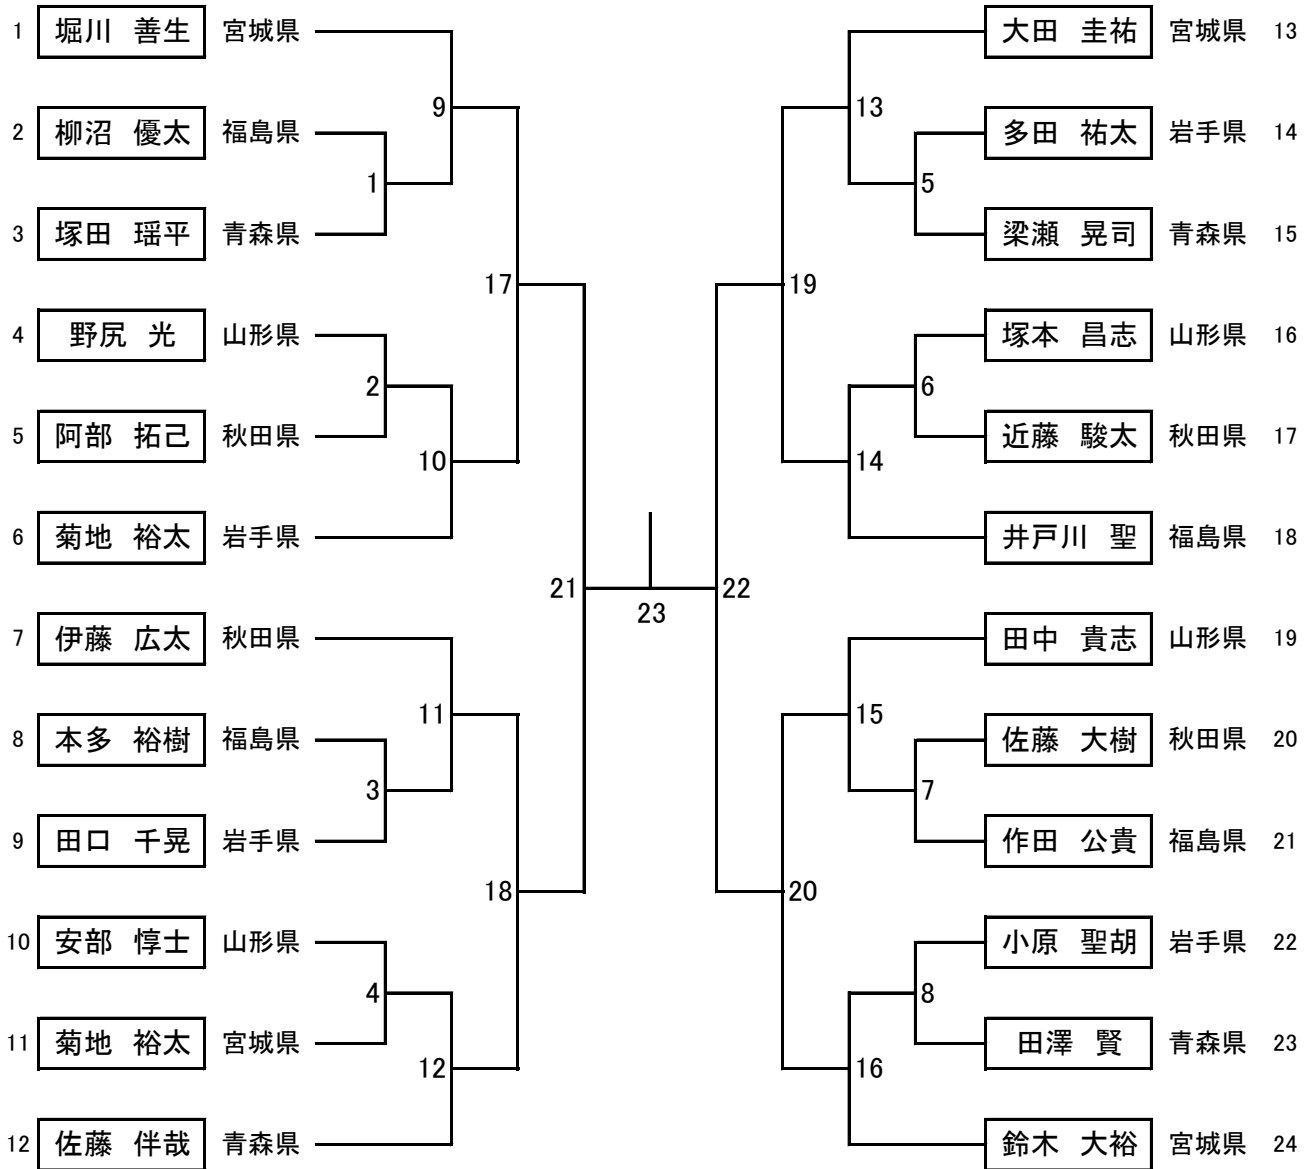

青年男子シングルス (MS)

青年女子シングルス (WS)

30歳以上男子シングルス (30MS)

40歳以上男子シングルス (40MS)