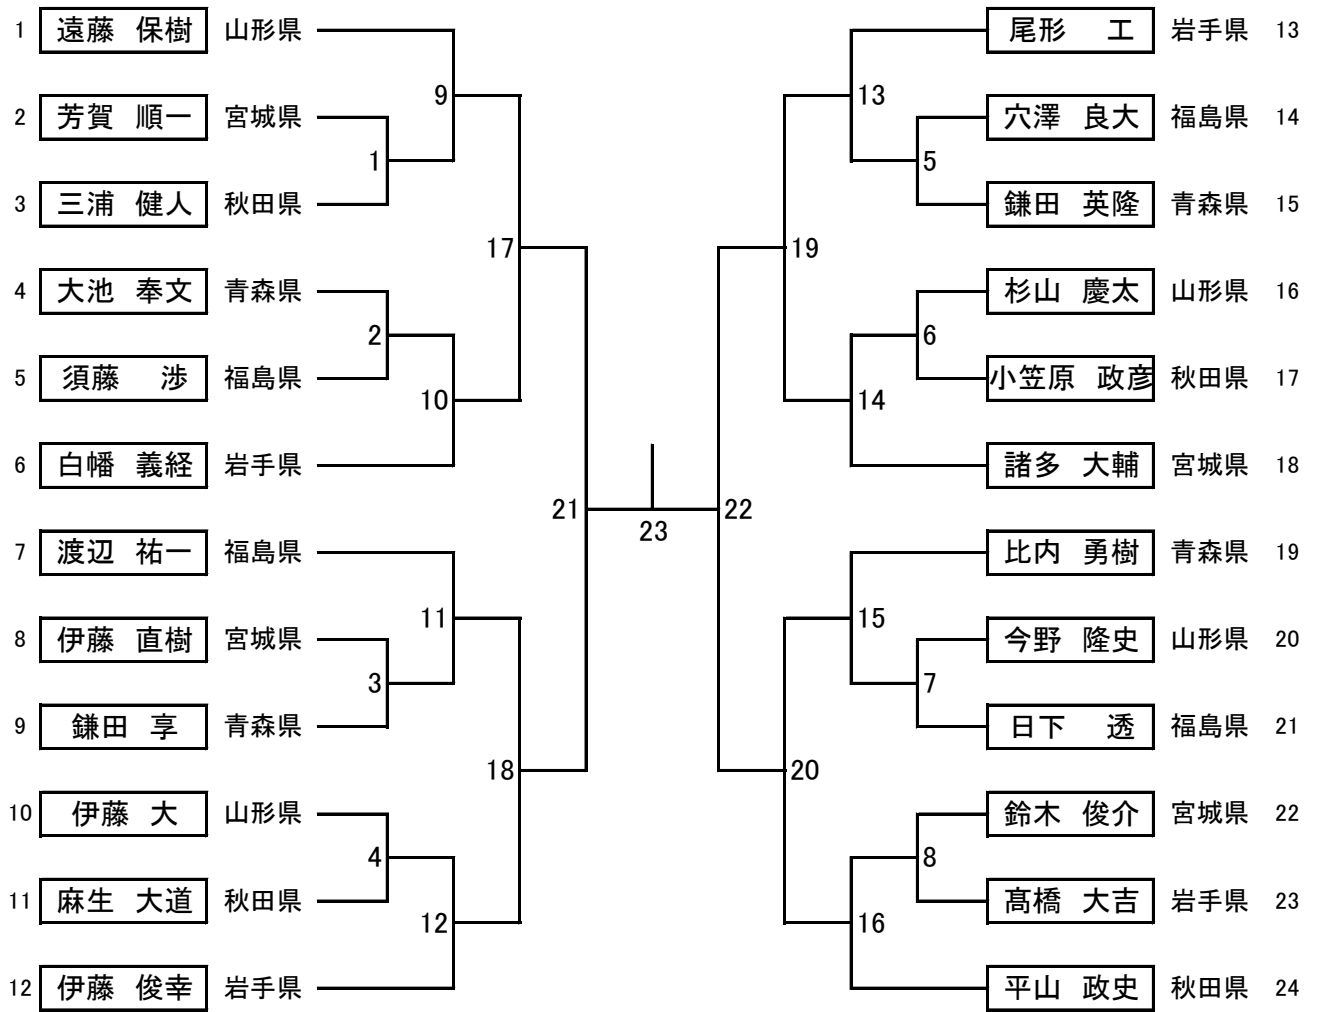

青年男子シングルス (MS)

青年女子シングルス (WS)

30歳以上男子シングルス (30MS)

40歳以上男子シングルス (40MS)