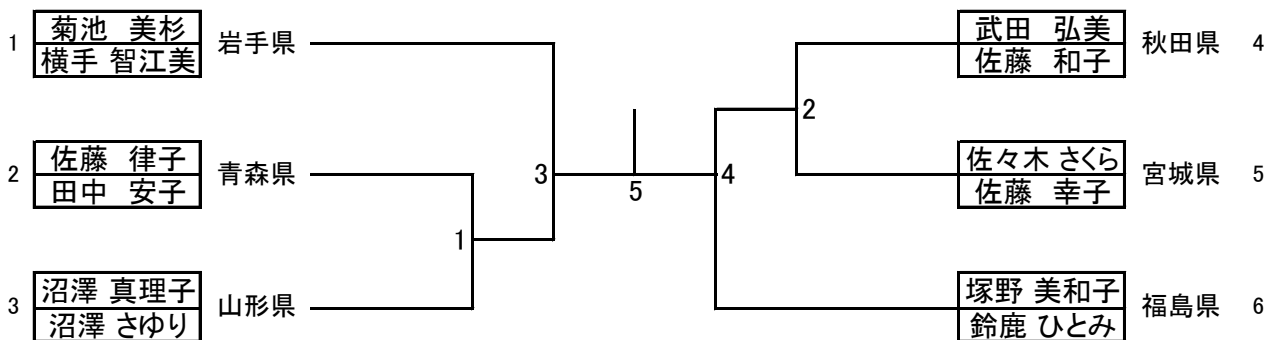

40歳以上女子ダブルス (40WD)