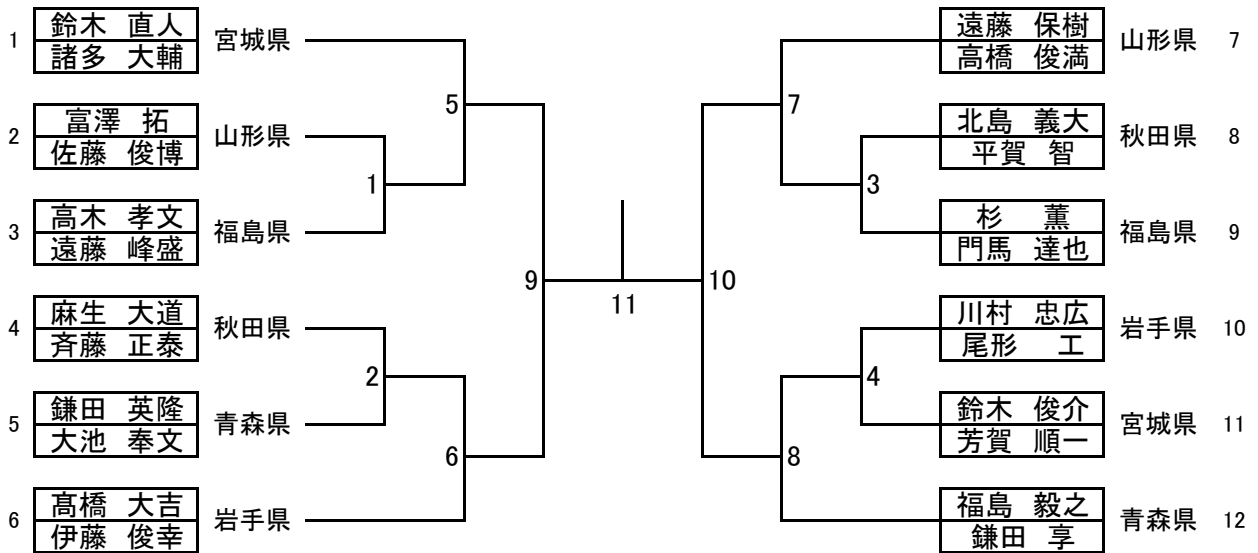

### 青年男子ダブルス (MD)

### 青年女子ダブルス (WD)

### 30歳以上男子ダブルス (30MD)

### 30歳以上女子ダブルス (30WD)