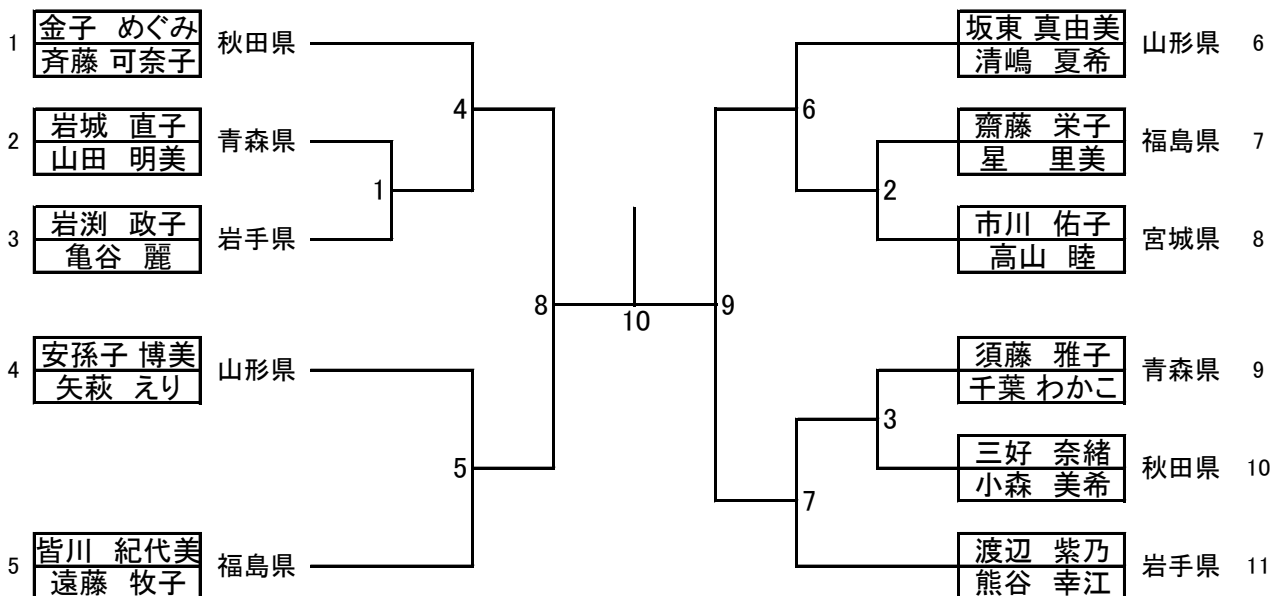

### 青年男子ダブルス (MD)

### 青年女子ダブルス (WD)

### 30歳以上男子ダブルス (30MD)

### 30歳以上女子ダブルス (30WD)