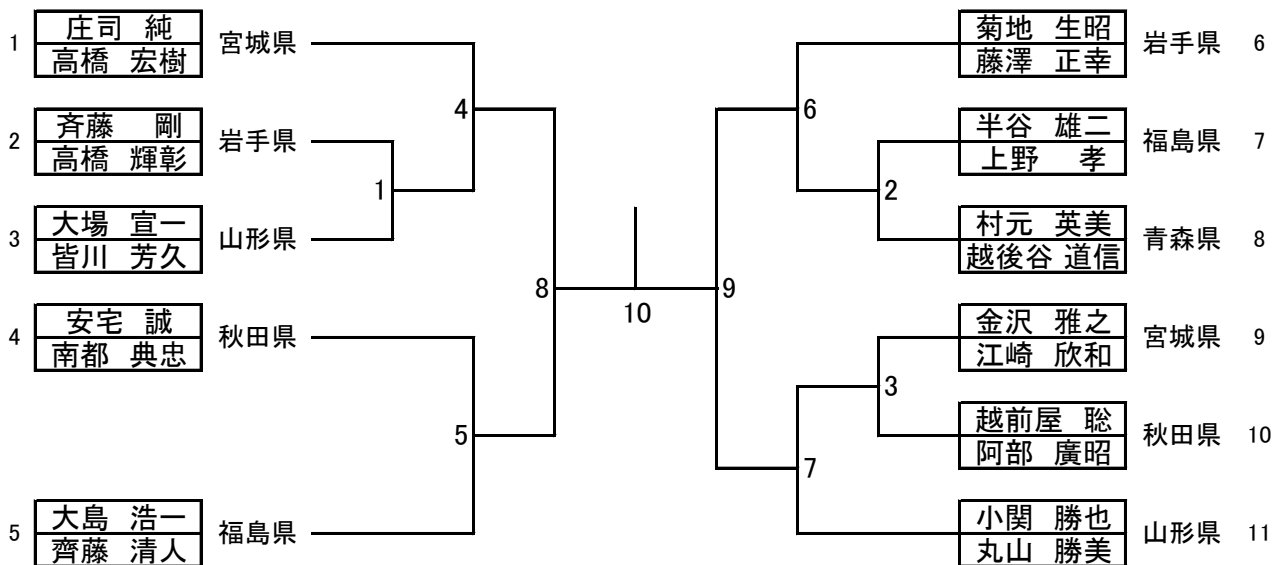

50歳以上男子ダブルス (50MD)