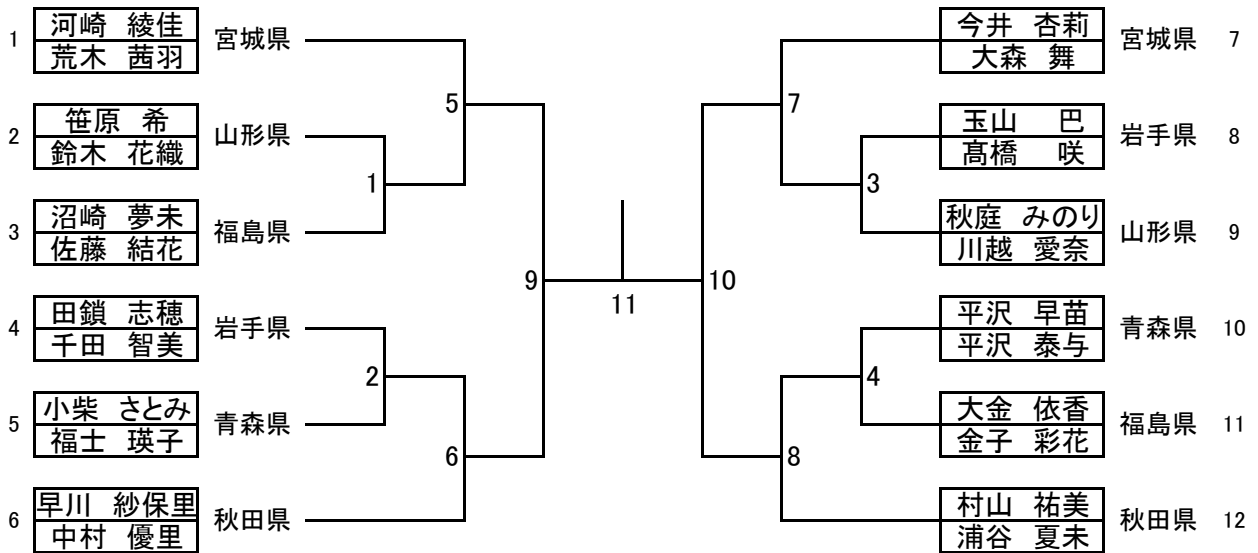

### 青年男子ダブルス (MD)

### 青年女子ダブルス (WD)

### 30歳以上男子ダブルス (30MD)

### 30歳以上女子ダブルス (30WD)