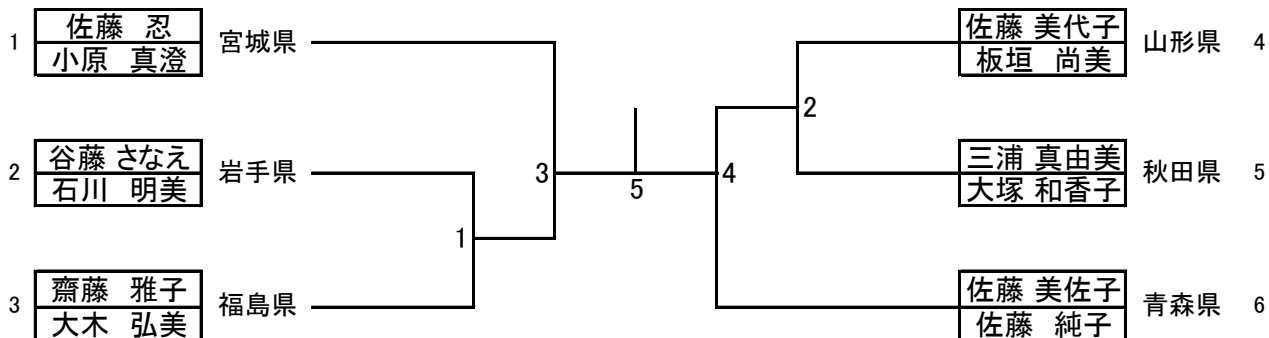

50歳以上女子ダブルス (50WD)