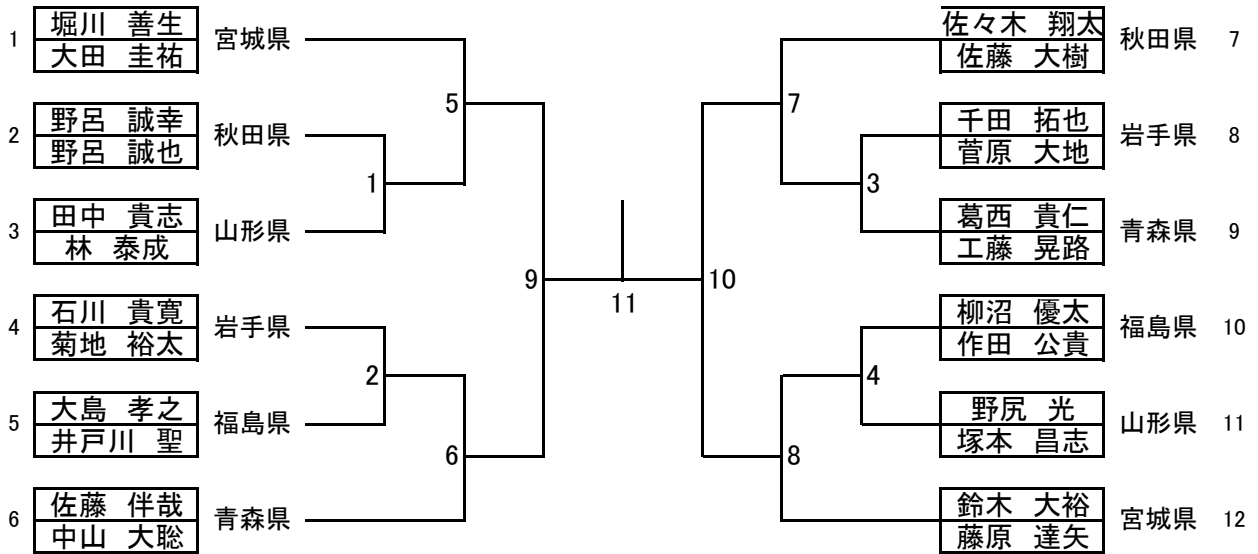

### 青年男子ダブルス (MD)

### 青年女子ダブルス (WD)

### 30歳以上男子ダブルス (30MD)

### 30歳以上女子ダブルス (30WD)