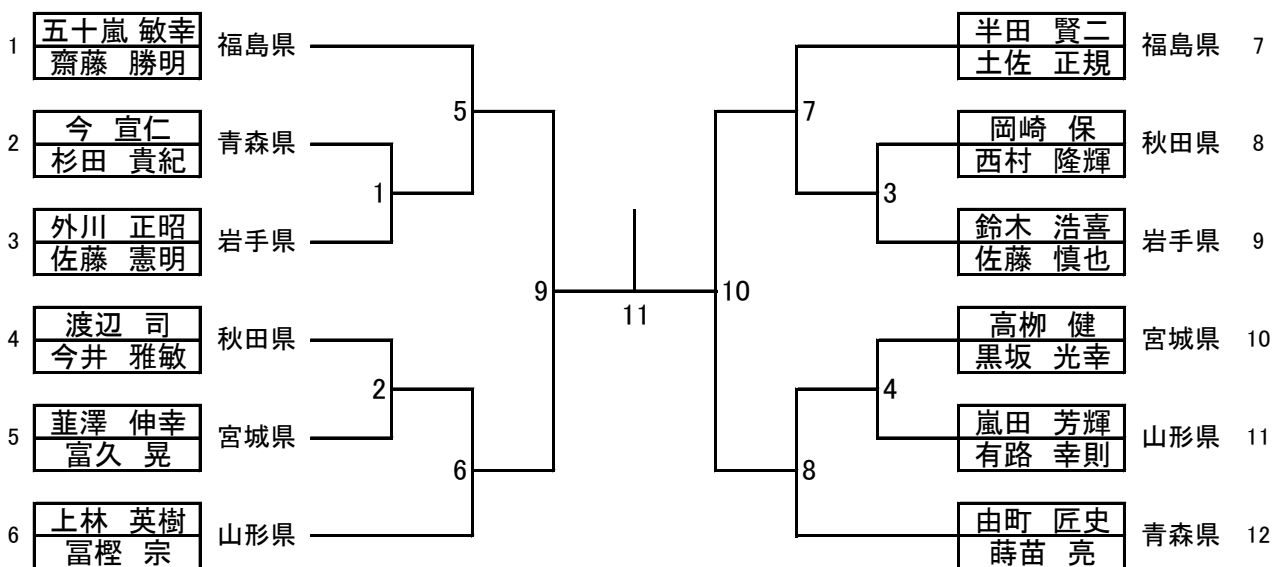

40歳以上男子ダブルス (40MD)