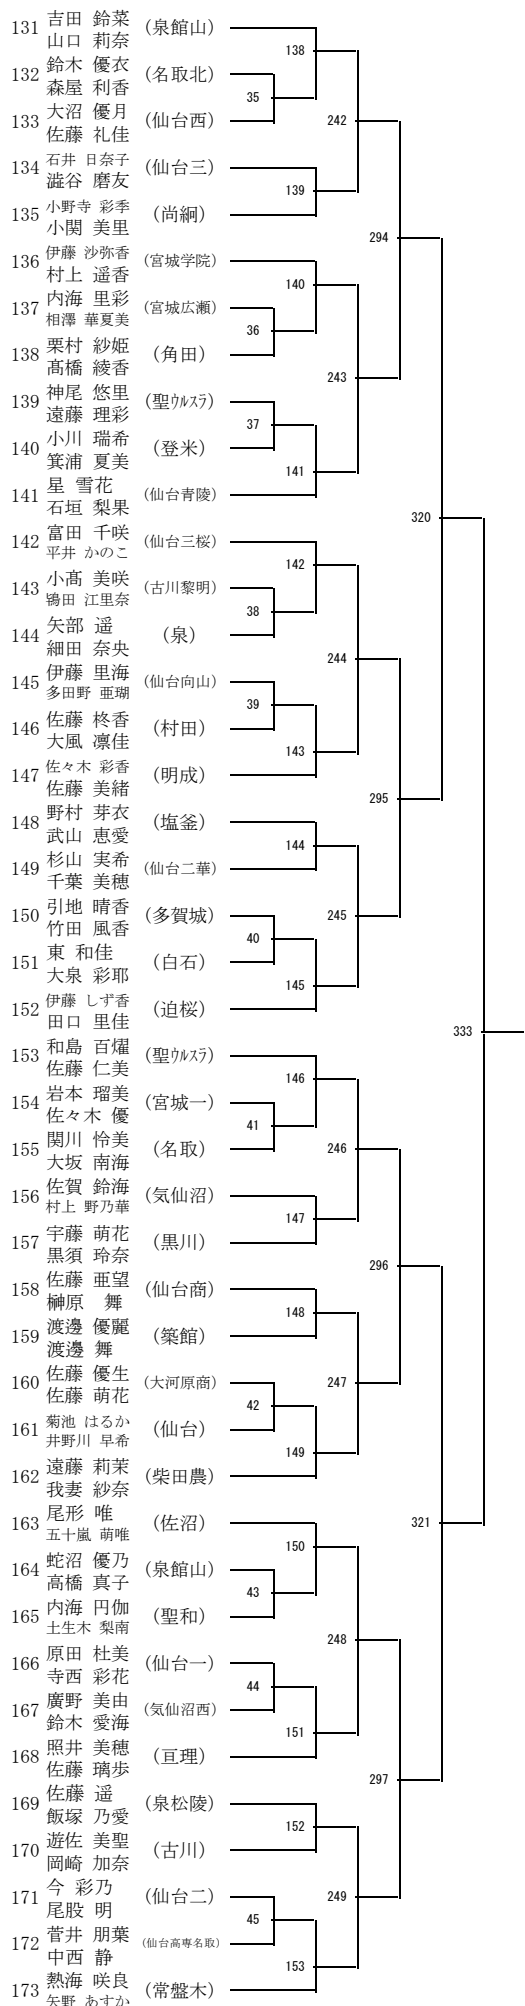

131 吉田 鈴菜 (泉館山)
山口 莉奈
132 鈴木 優衣 (名取北)
森屋 利香
133 大沼 優月 (仙台西)
佐藤 礼佳
134 石井 日奈子 (仙台三)
瀧谷 磨友
135 小野寺 彩季 (尚綱)
小関 美里
136 伊藤 沙弥香 (宮城学院)
村上 遥香
137 内海 里彩 (宮城広瀬)
相澤 華夏美
138 栗村 紗姫 (角田)
高橋 綾香
139 神尾 悠里 (聖カスラ)
遠藤 理彩
140 小川 瑞希 (登米)
箕浦 夏美
141 星 雪花 (仙台青陵)
石垣 梨果
142 富田 千咲 (仙台三桜)
平井 かのこ
143 小高 美咲 (古川黎明)
嶋田 江里奈
144 矢部 遥 (泉)
細田 奈央
145 伊藤 里海 (仙台南山)
多田野 亜瑚
146 佐藤 柊香 (村田)
大風 凜佳
147 佐々木 彩香 (明成)
佐藤 美緒
148 野村 芽衣 (塩釜)
武山 恵愛
149 杉山 美希 (仙台二華)
千葉 美穂
150 引地 晴香 (多賀城)
竹田 風香
151 東 和佳 (白石)
大泉 彩耶
152 伊藤 しず香 (迫桜)
田口 里佳
153 和島 百耀 (聖カスラ)
佐藤 仁美
154 岩本 瑠美 (宮城一)
佐々木 優
155 関川 怜美 (名取)
大坂 南海
156 佐賀 鈴海 (気仙沼)
村上 野乃華
157 宇藤 萌花 (黒川)
黒須 玲奈
158 佐藤 亜望 (仙台商)
神原 舞
159 渡邊 優麗 (築館)
渡邊 舞
160 佐藤 優生 (大河原商)
佐藤 萌花
161 菊池 はるか (仙台)
井野川 早希
162 遠藤 莉奈 (柴田農)
我妻 紗奈
163 尾形 唯 (佐沼)
五十嵐 萌唯
164 蛇沼 優乃 (泉館山)
高橋 真子
165 内海 円伽 (聖和)
土生木 梨南
166 原田 杜美 (仙台一)
寺西 彩花
167 廣野 美由 (気仙沼西)
鈴木 愛海
168 照井 美穂 (亘理)
佐藤 璃歩
169 佐藤 遥 (泉松陵)
飯塚 乃愛
170 遊佐 美聖 (古川)
岡崎 加奈
171 今 彩乃 (仙台二)
尾股 明
172 菅井 朋葉 (仙台高専名取)
中西 静
173 熱海 咲良 (常盤木)
矢野 あすか

大槻 紗希 (常盤木) 303
優衣
大森 奈々美 (亘理) 304
山川 沙耶華
高橋 桃子 (仙台三) 305
榎崎 珠奈
藤本 梨香子 (白石) 306
軽部 晴香
大町 千花 (気仙沼) 307
小山 唯
菅原 彩生 (宮城学院) 308
岸田 美結
笠松 緑 (古川) 309
遊佐 愛理
田中 爽佳 (東北生文大高) 310
千葉 咲奈
岩井 麗奈 (松山) 311
佐々木 佳奈
高瀬 美咲 (宮城広瀬) 312
細谷 紗希
三浦 静香 (名取北) 313
深掘 彩
佐々木 文 (仙台一) 314
八嶋 ひより
我妻 愛莉 (仙台青陵) 315
星 美空
秦 梨華 (仙台東) 316
外川 琴絵
276 間宮 万梨乃 (聖カスラ) 317
植松 美帆
田生 未羽 (仙台二華) 318
田代 絢美
門間 天空 (宮城一) 319
大山 藍花
成澤 瑠香 (泉館山) 320
大坂 夏可
208 小林 咲 (仙台西) 321
千葉 真夕
前田 希 (泉) 322
菅原 夏子
小林 里渚 (仙台南山) 323
平井 梨渚
209 咲間 まみ (角田) 324
馬場 未佳
熱海 朱里 (仙台) 325
鈴木 留美子
210 遠藤 磨香 (石巻桜坂) 326
高橋 彩乃
278 中鉢 真衣 (古川黎明) 327
大場 千賀
大沼 萌恵 (村田) 328
横山 有彩
阿部 ひなた (塩釜) 329
遠藤 優茉
佐藤 未夢 (仙台商) 330
中嶋 佳南
212 嶋貫 萌 (中新田) 331
早坂 佳奈
伊藤 歩 (気仙沼西) 332
279 庄司 朋佳
齋藤 優芽 (仙台二) 333
塩入 未央
213 三浦 奈津美 (古川) 334
深見 和佳
九良賀野 佑菜 (仙台高専名取) 335
214 佐藤 香里 (名取) 336
清野 桃可
87 村川 礼菜
千葉 凜 (迫桜) 337
菅原 瑠衣
齋藤 風帆 (多賀城) 338
工藤 綺乃
280 黒田 司輝 (仙台三桜) 339
目黒 希歩
215 高橋 明日香 (泉松陵) 340
相澤 美咲
浅井 美玖 (富谷) 341
高橋 里奈 (宮城農) 342
渡邊 瑞徳
佐藤 麻衣
281 山中 寧々 (仙台西) 343
伊藤 沙也加
89 遠藤 英里花 (東北) 344
佐藤 麗那
217 小原 凜々子 (聖カスラ) 345
鈴木 ゆうき