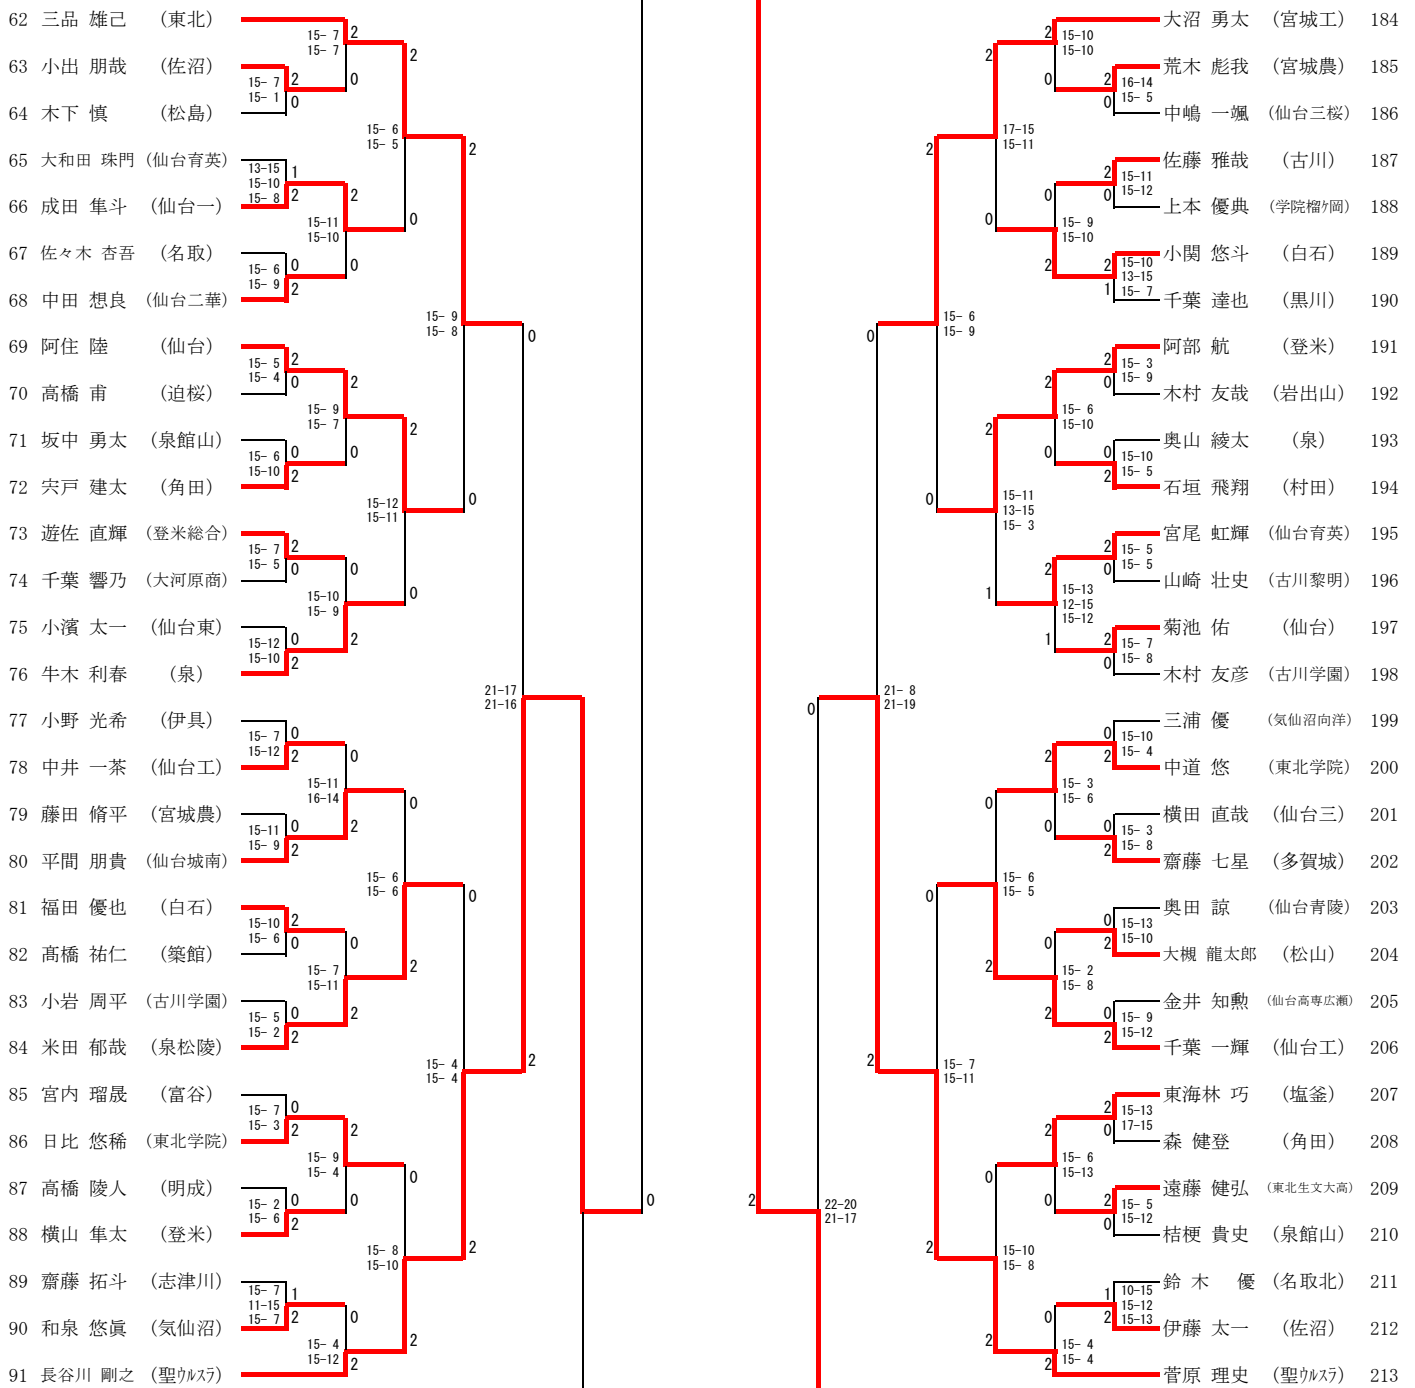

高校男子ダブルス (BD229)

高校男子シングルス (BS244)

高校女子ダブルス (GD235)

高校女子シングルス (GS252)