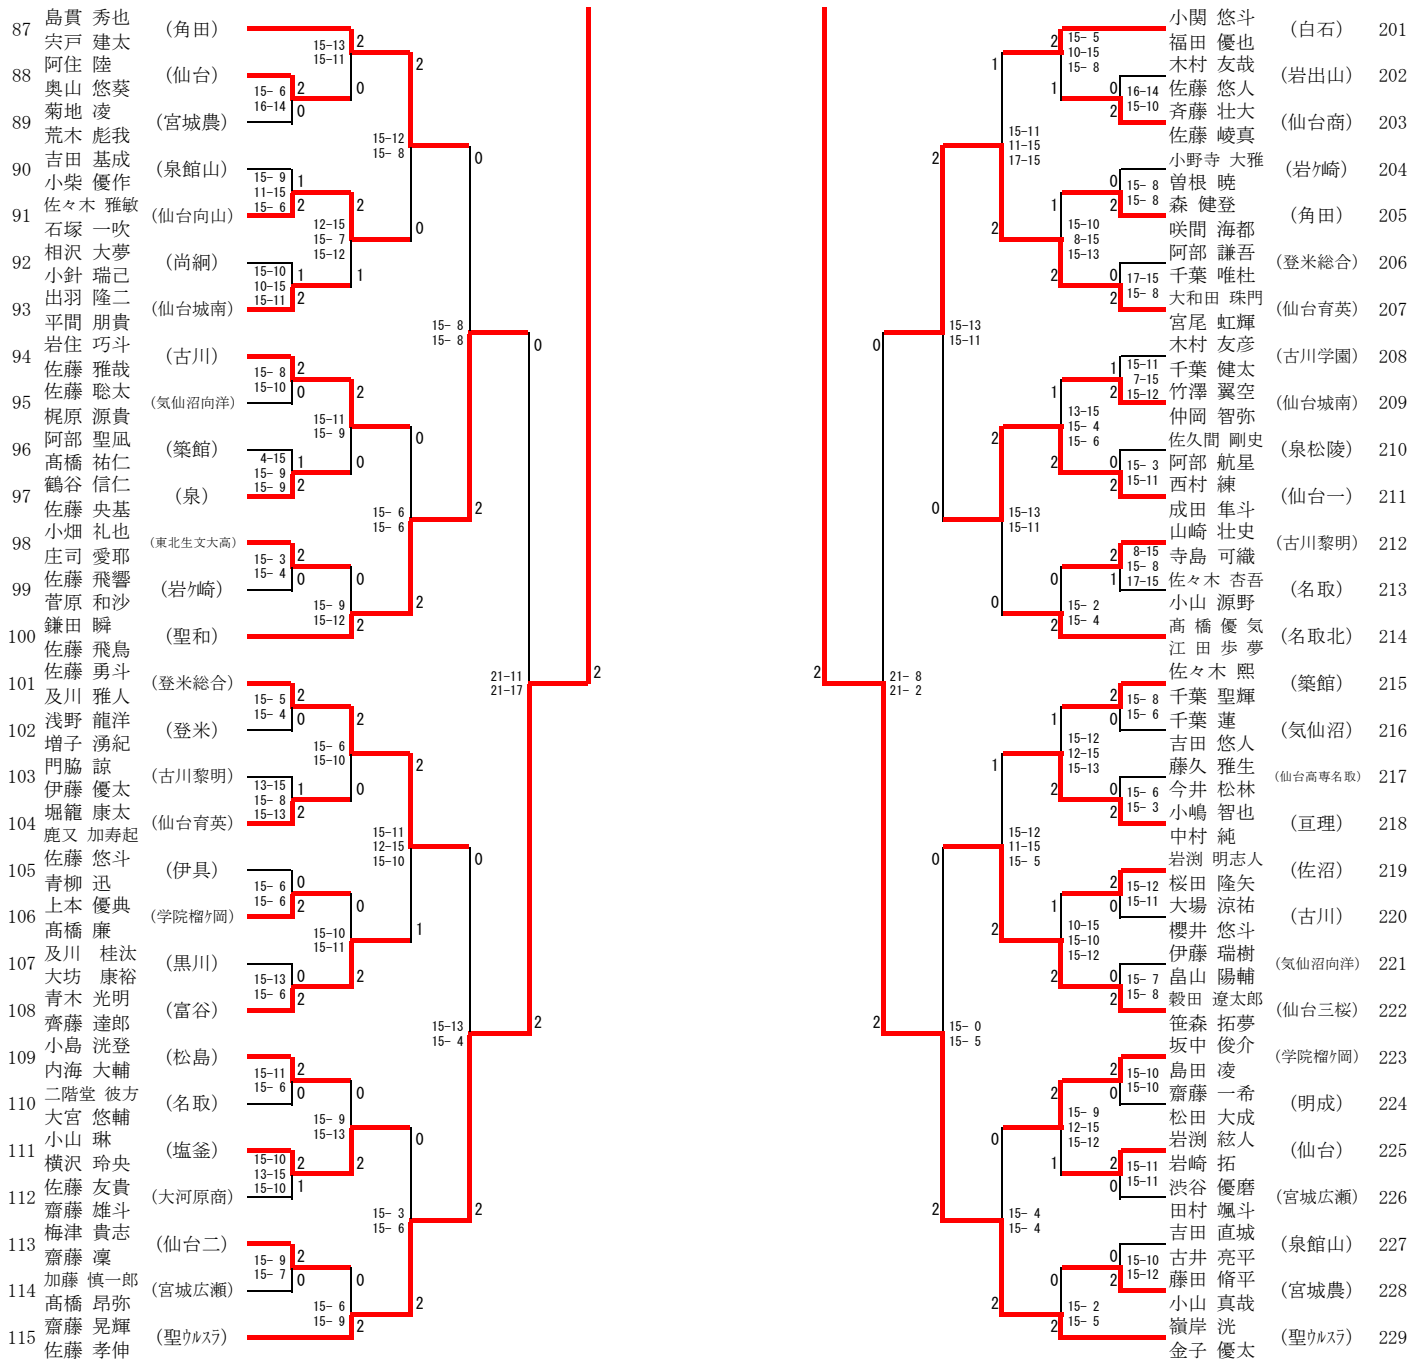

高校男子ダブルス (BD229)

高校男子シングルス (BS244)

高校女子ダブルス (GD235)

高校女子シングルス (GS252)