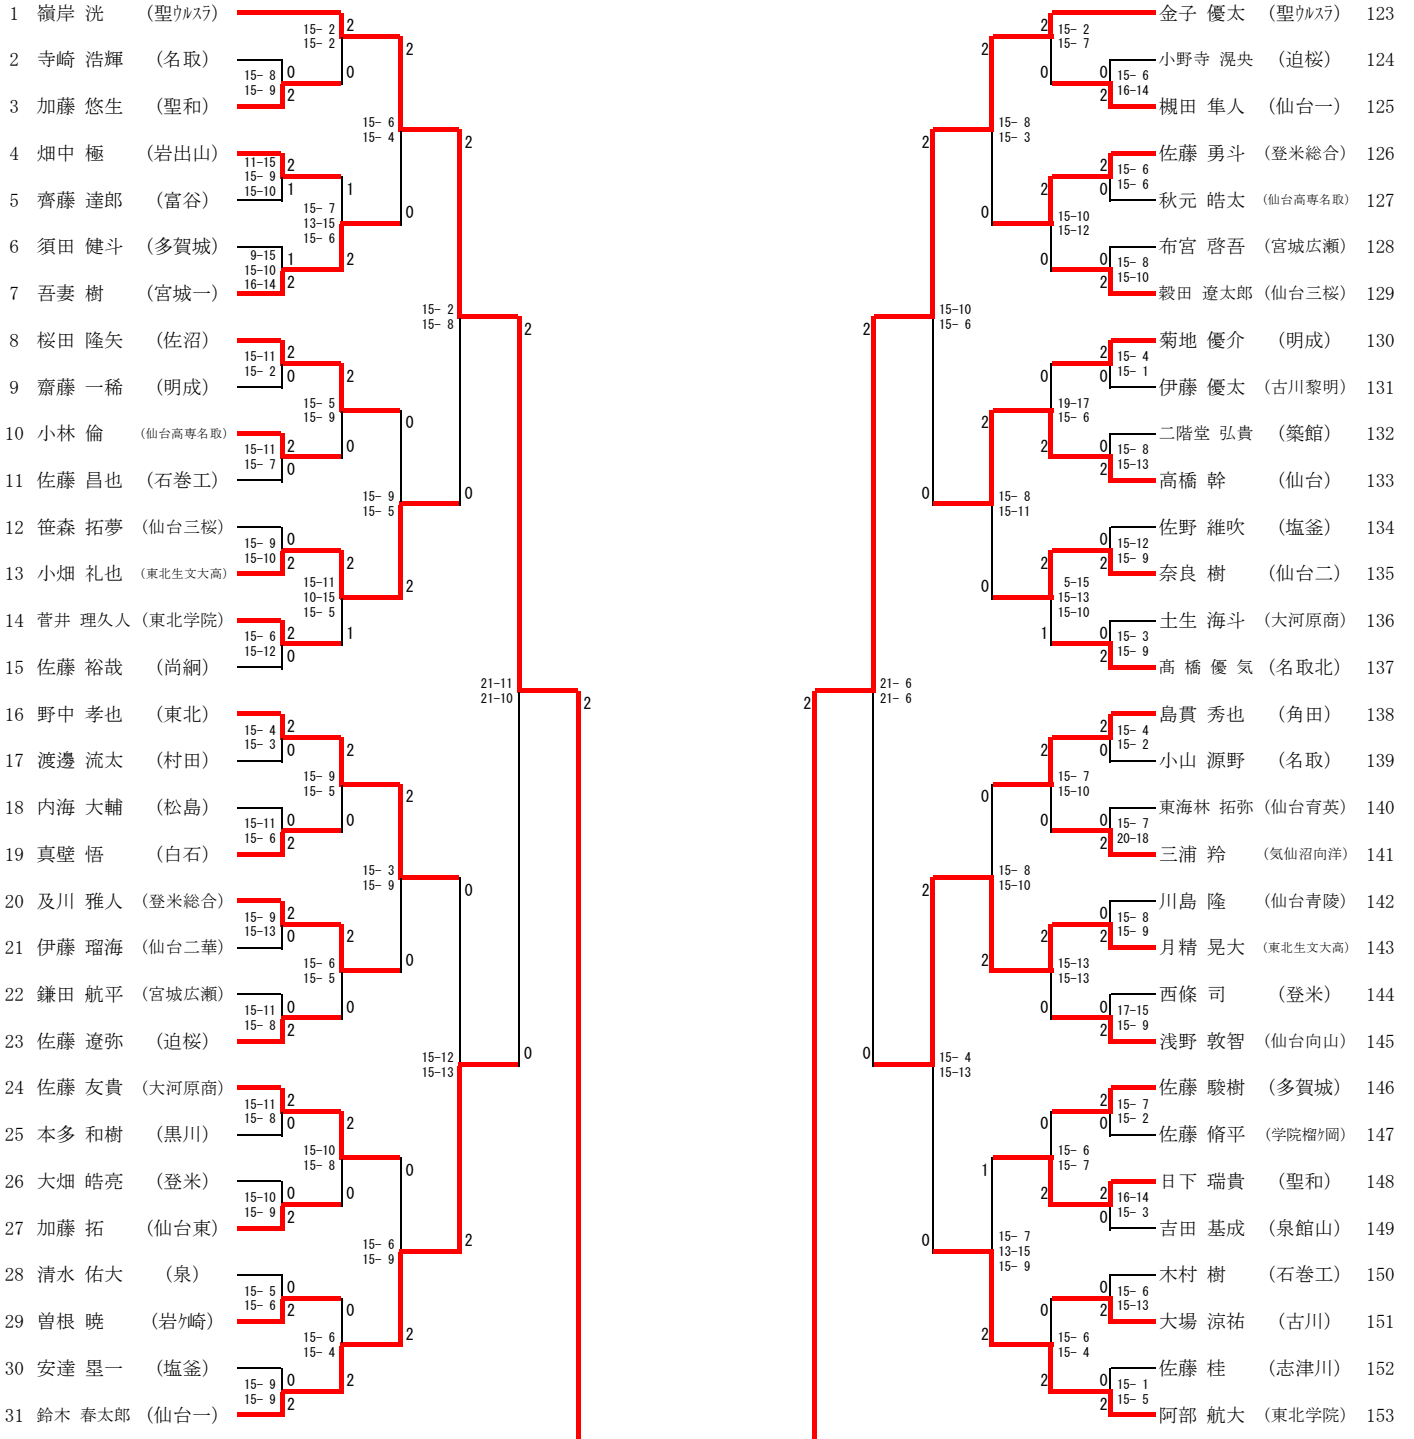

高校男子ダブルス (BD229)

高校男子シングルス (BS244)

高校女子ダブルス (GD235)

高校女子シングルス (GS252)