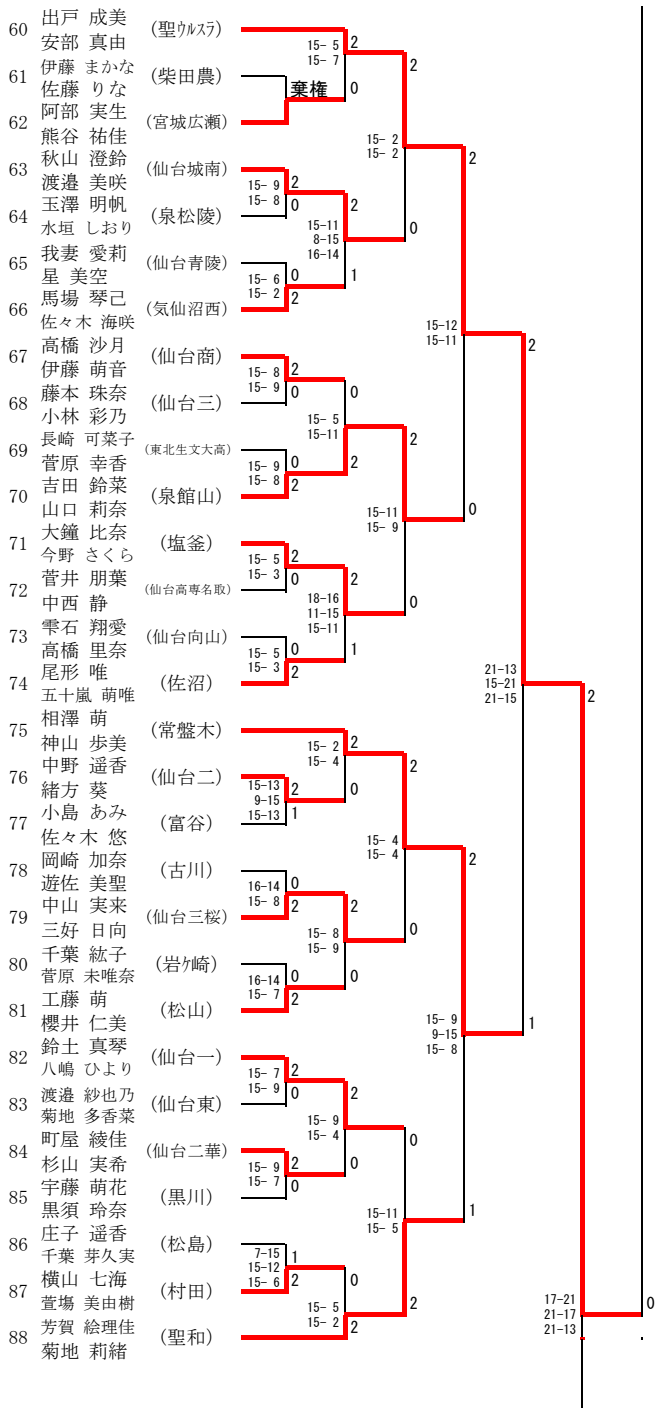

高校男子ダブルス (BD229)

高校男子シングルス (BS244)

高校女子ダブルス (GD235)

高校女子シングルス (GS252)