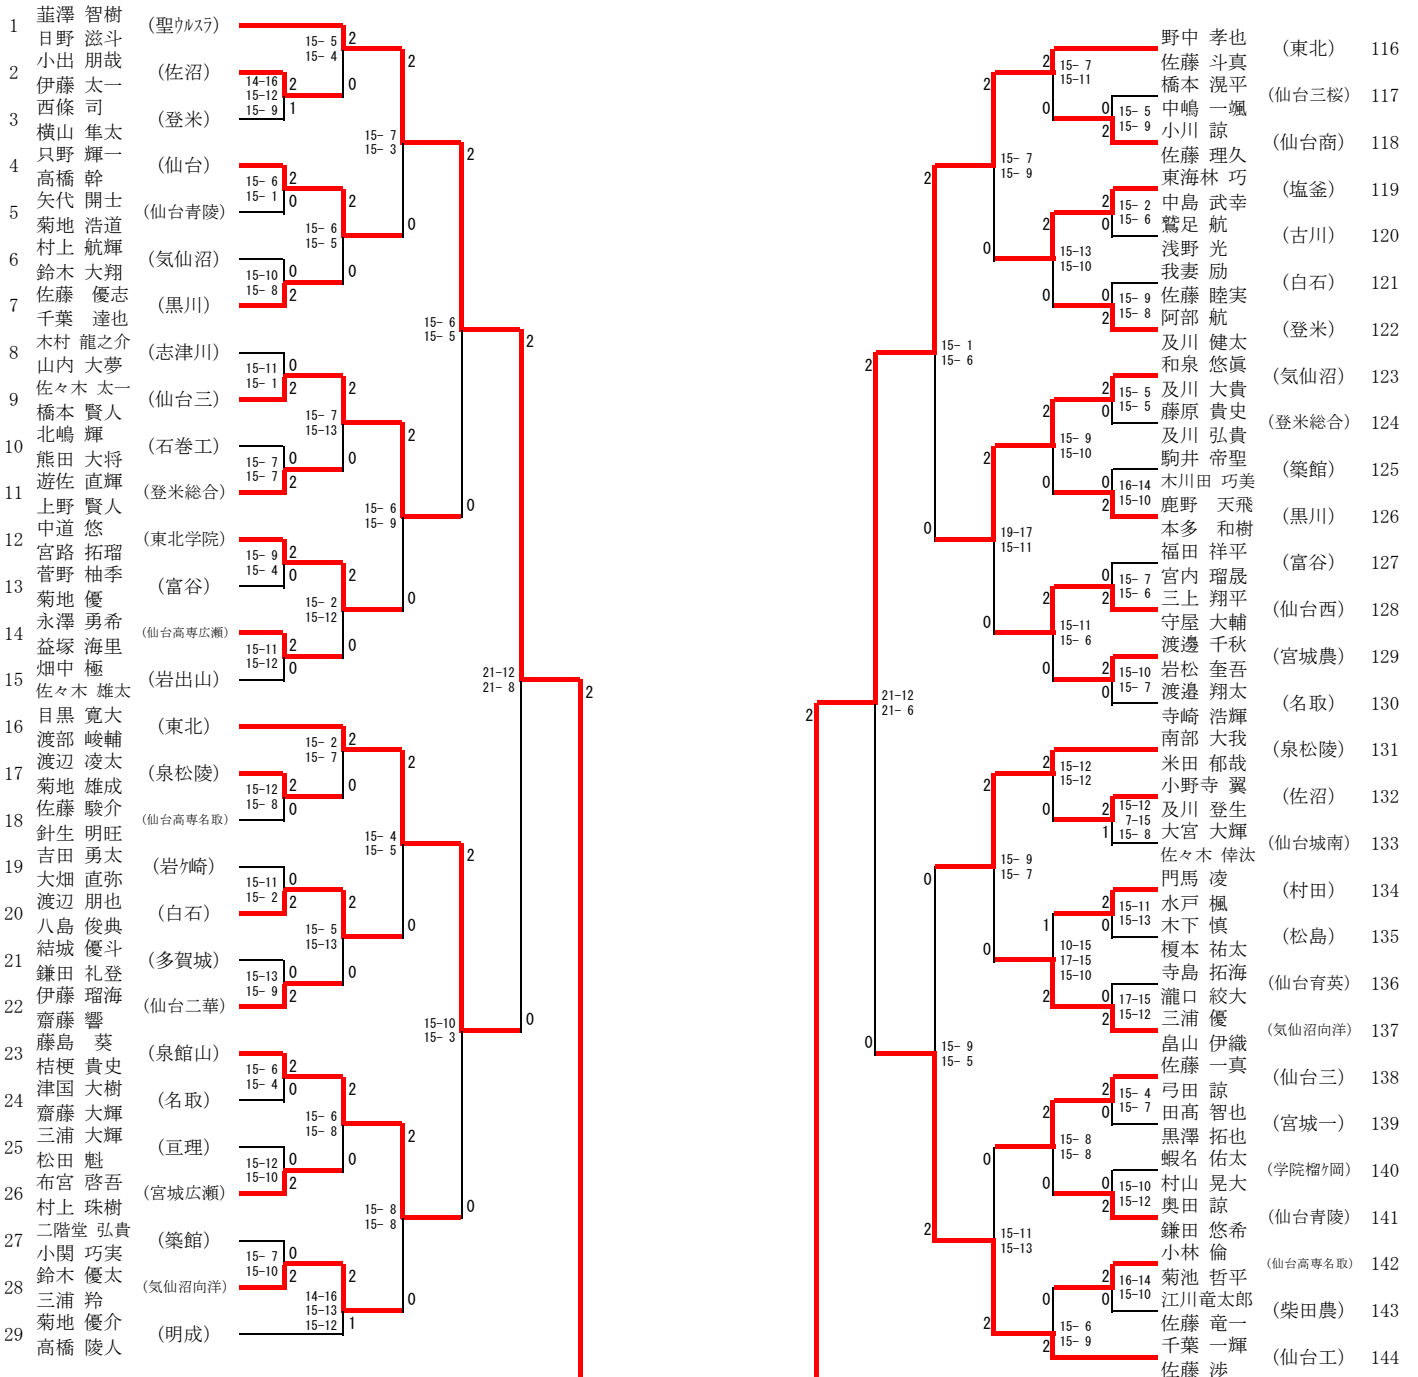

高校男子ダブルス (BD229)

高校男子シングルス (BS244)

高校女子ダブルス (GD235)

高校女子シングルス (GS252)