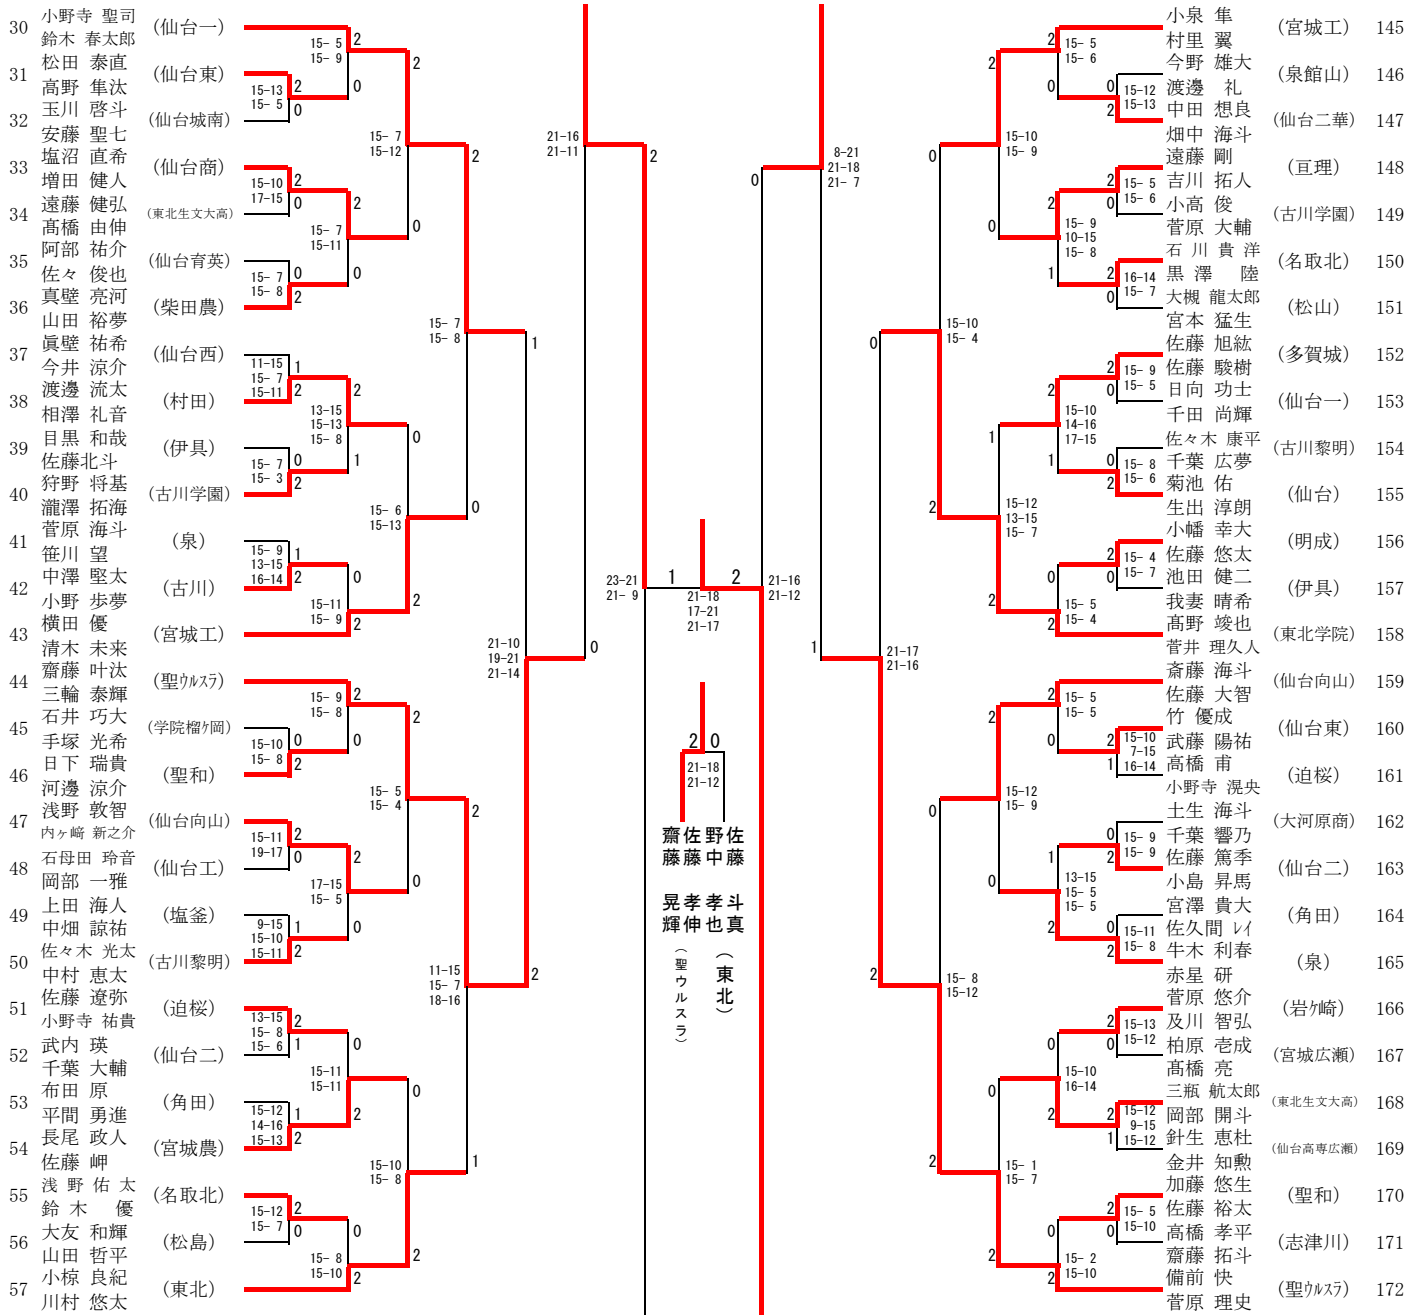

高校男子ダブルス (BD229)

高校男子シングルス (BS244)

高校女子ダブルス (GD235)

高校女子シングルス (GS252)