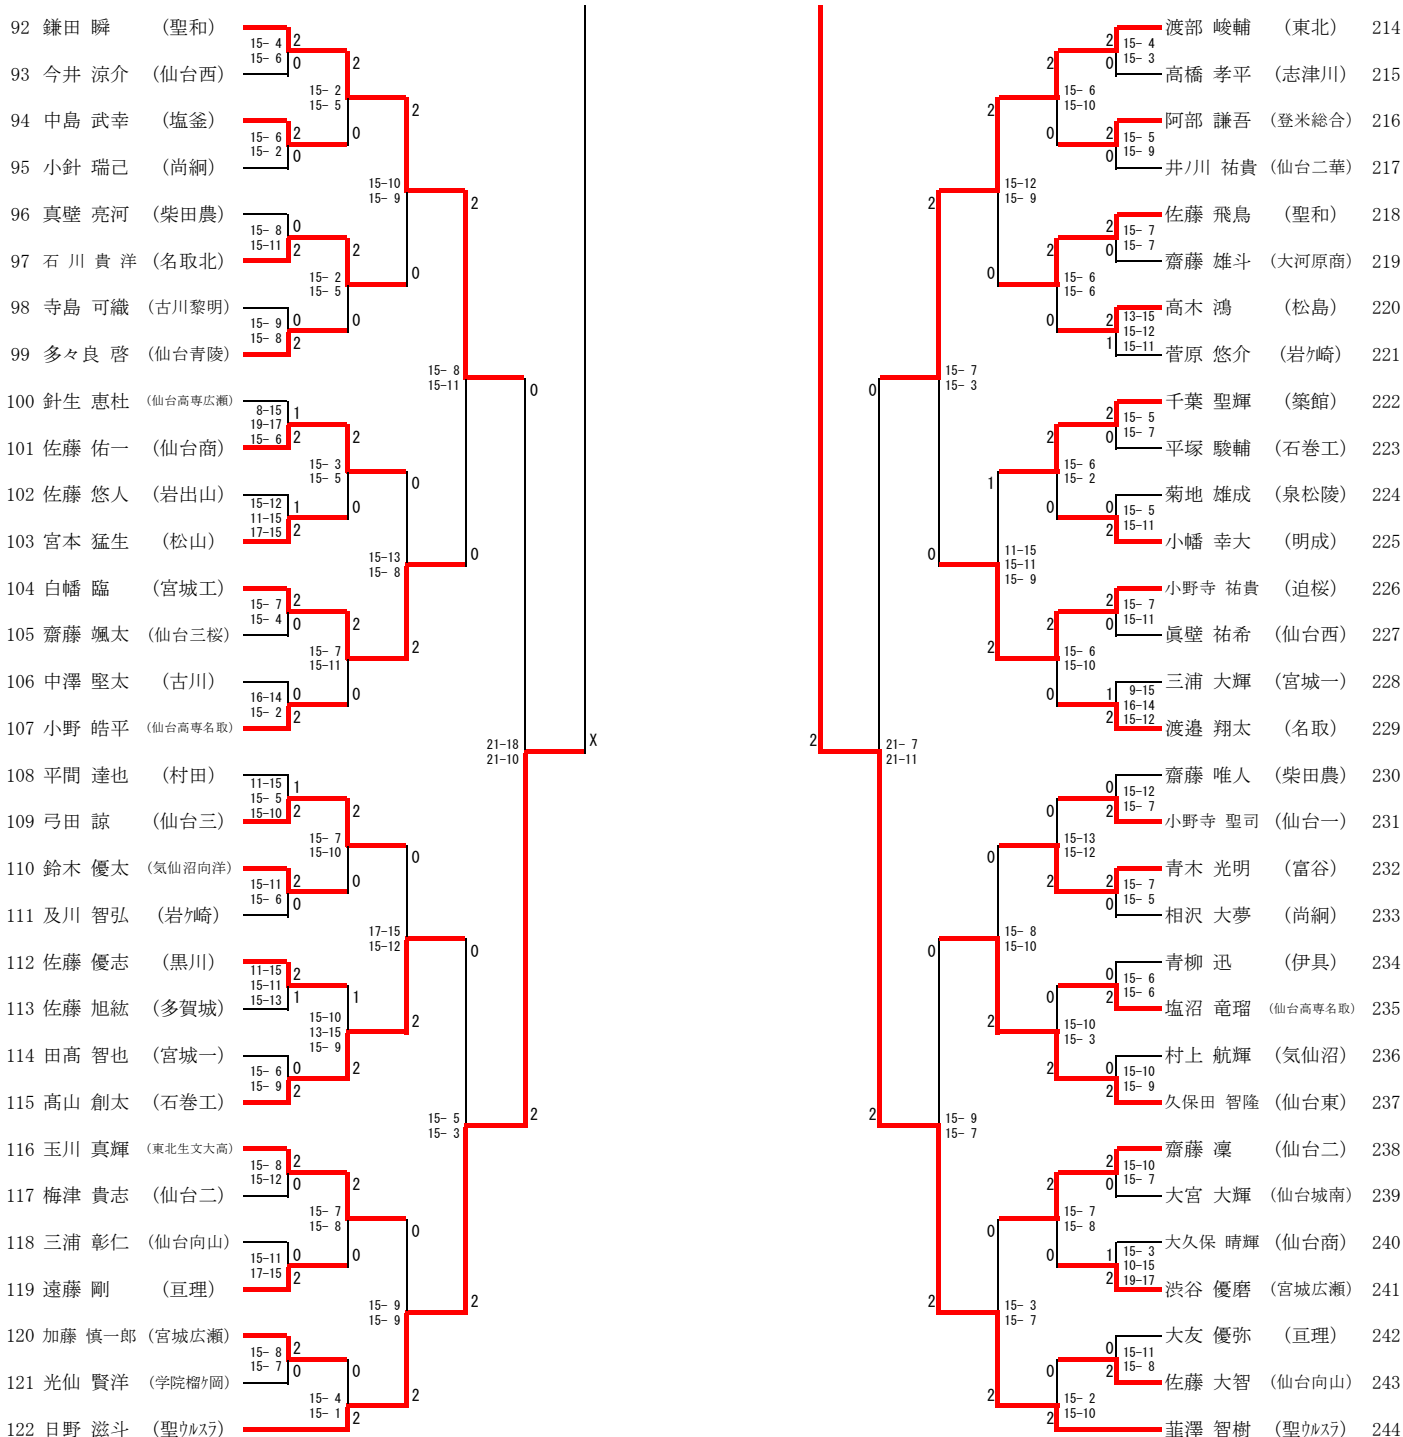

高校男子ダブルス (BD229)

高校男子シングルス (BS244)

高校女子ダブルス (GD235)

高校女子シングルス (GS252)