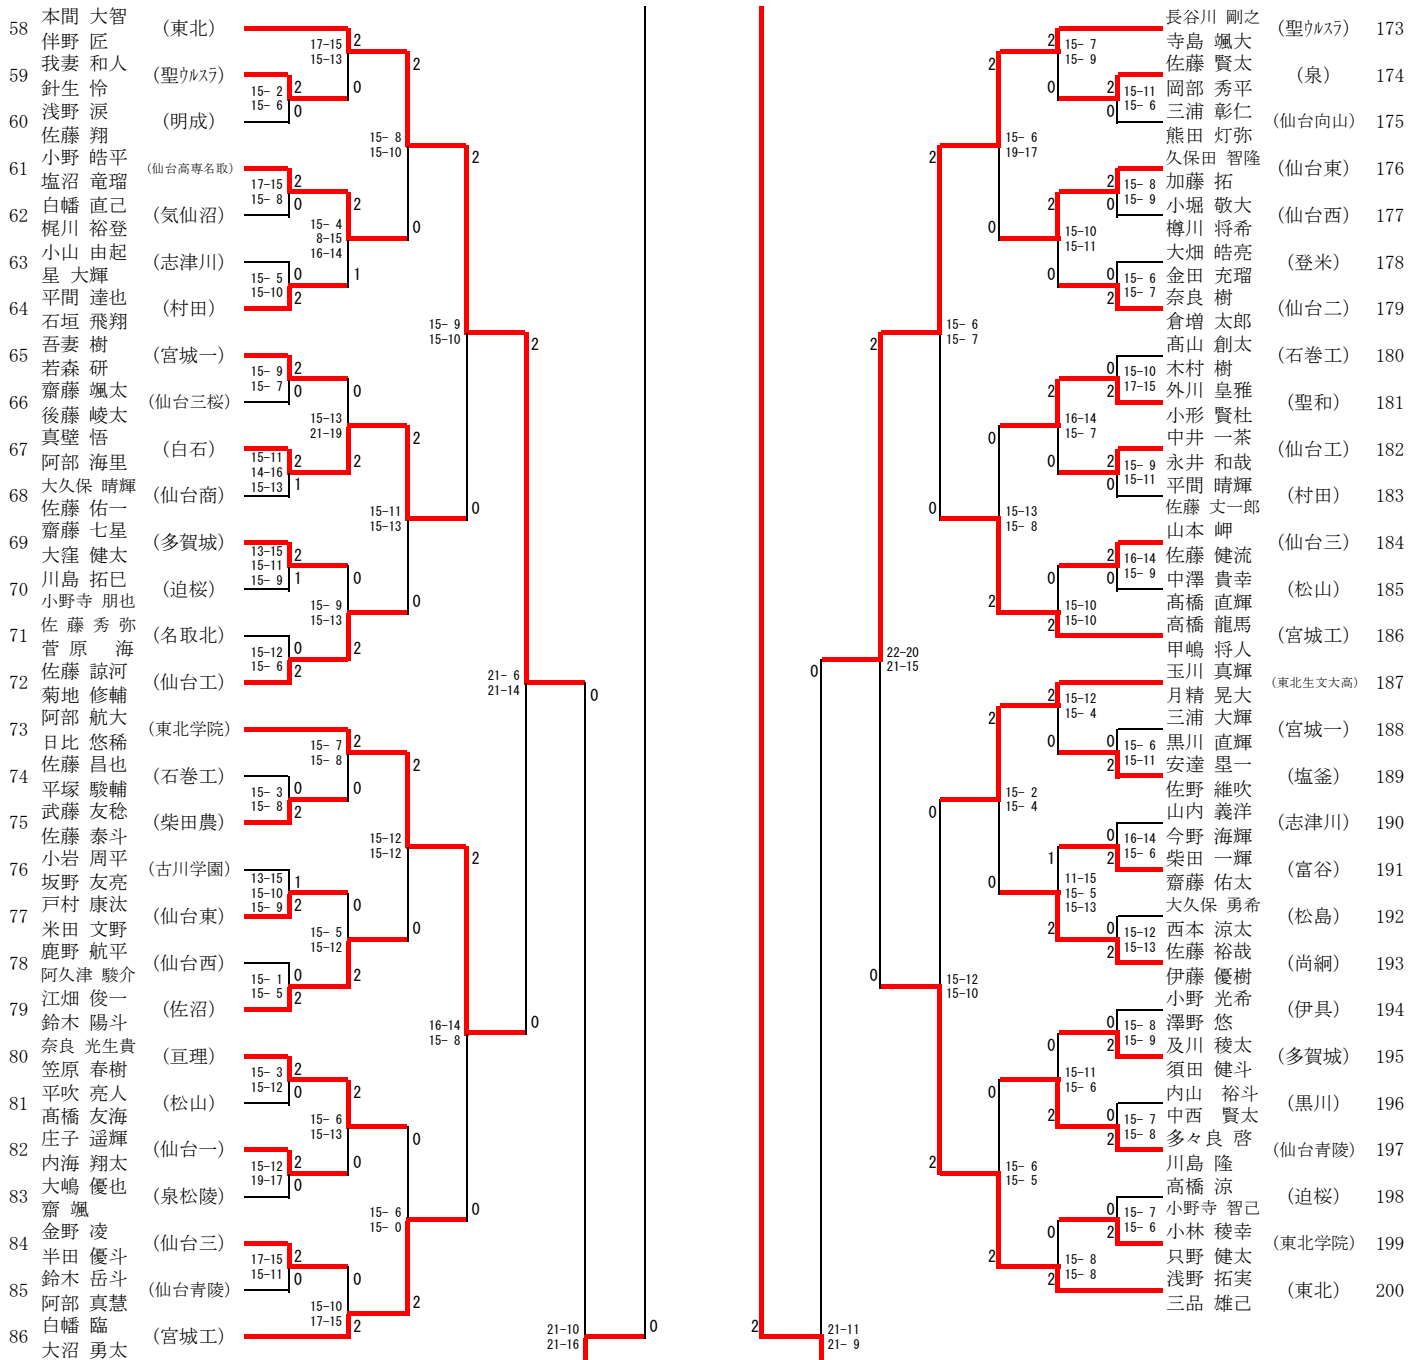

高校男子ダブルス (BD229)

高校男子シングルス (BS244)

高校女子ダブルス (GD235)

高校女子シングルス (GS252)