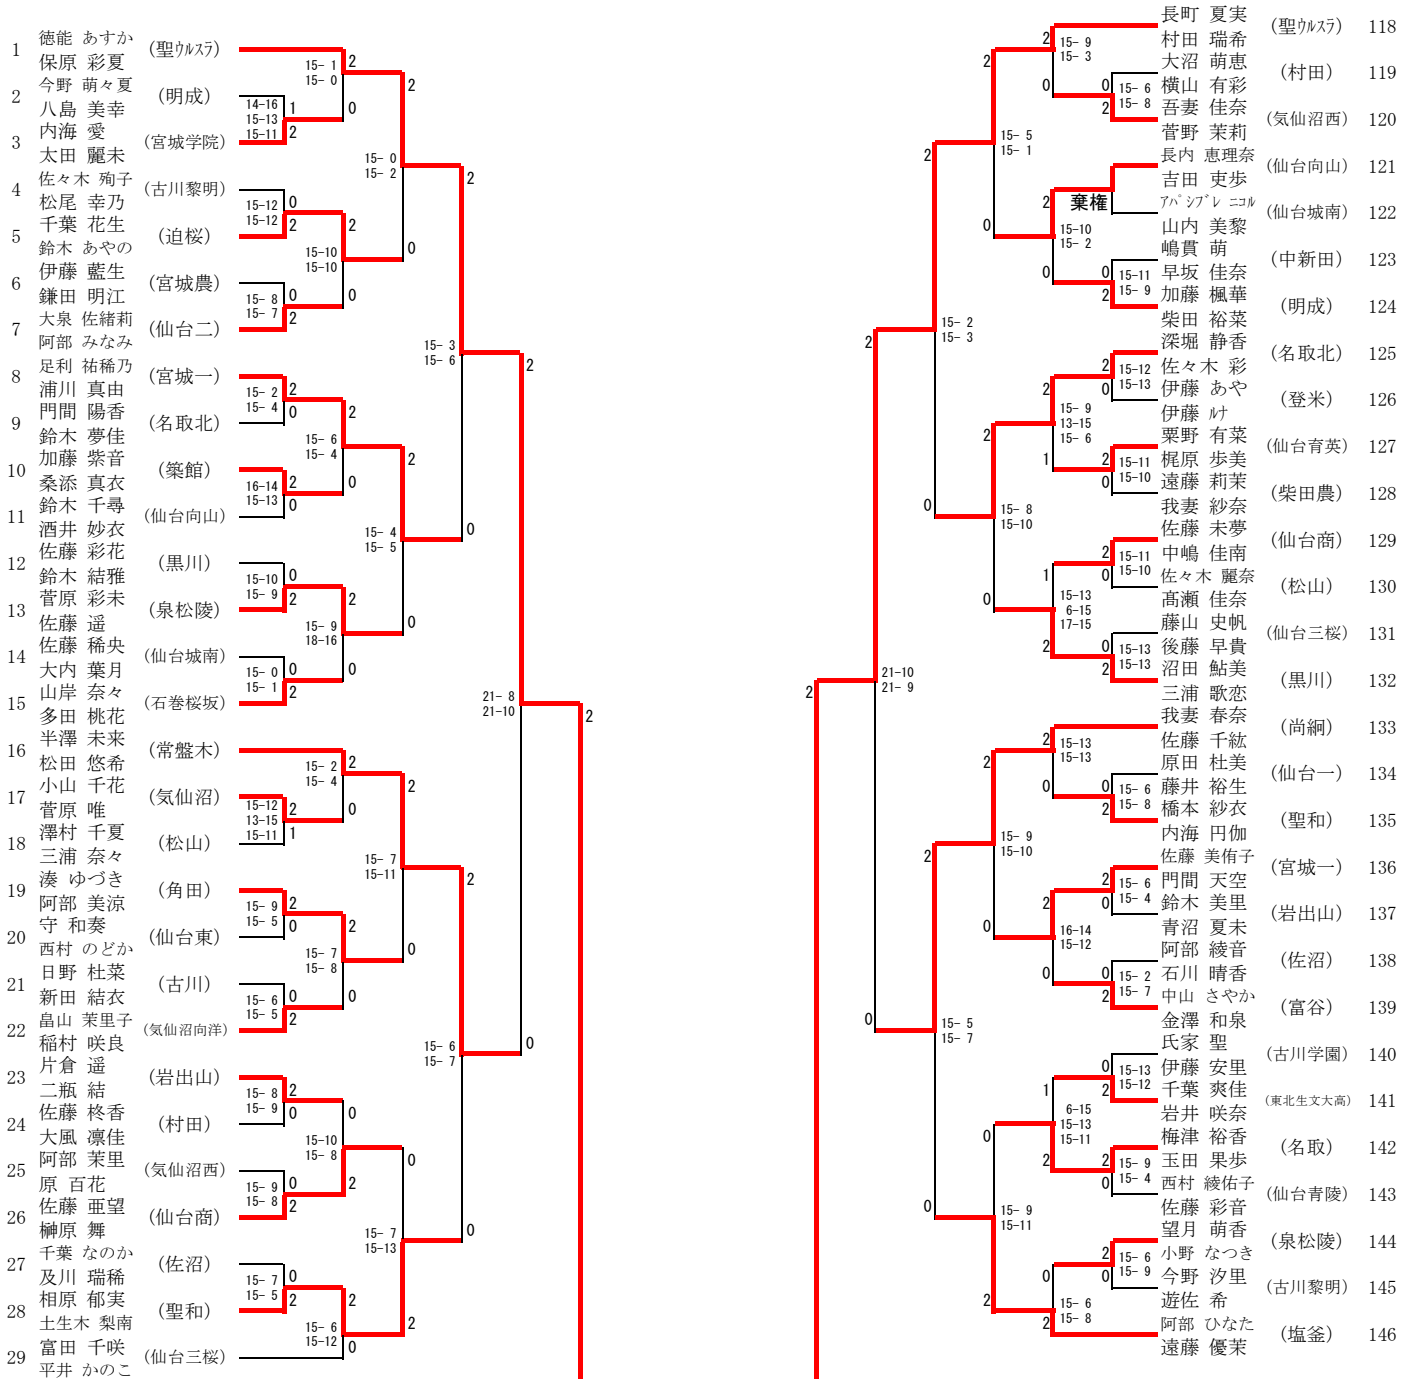

高校男子ダブルス (BD229)

高校男子シングルス (BS244)

高校女子ダブルス (GD235)

高校女子シングルス (GS252)