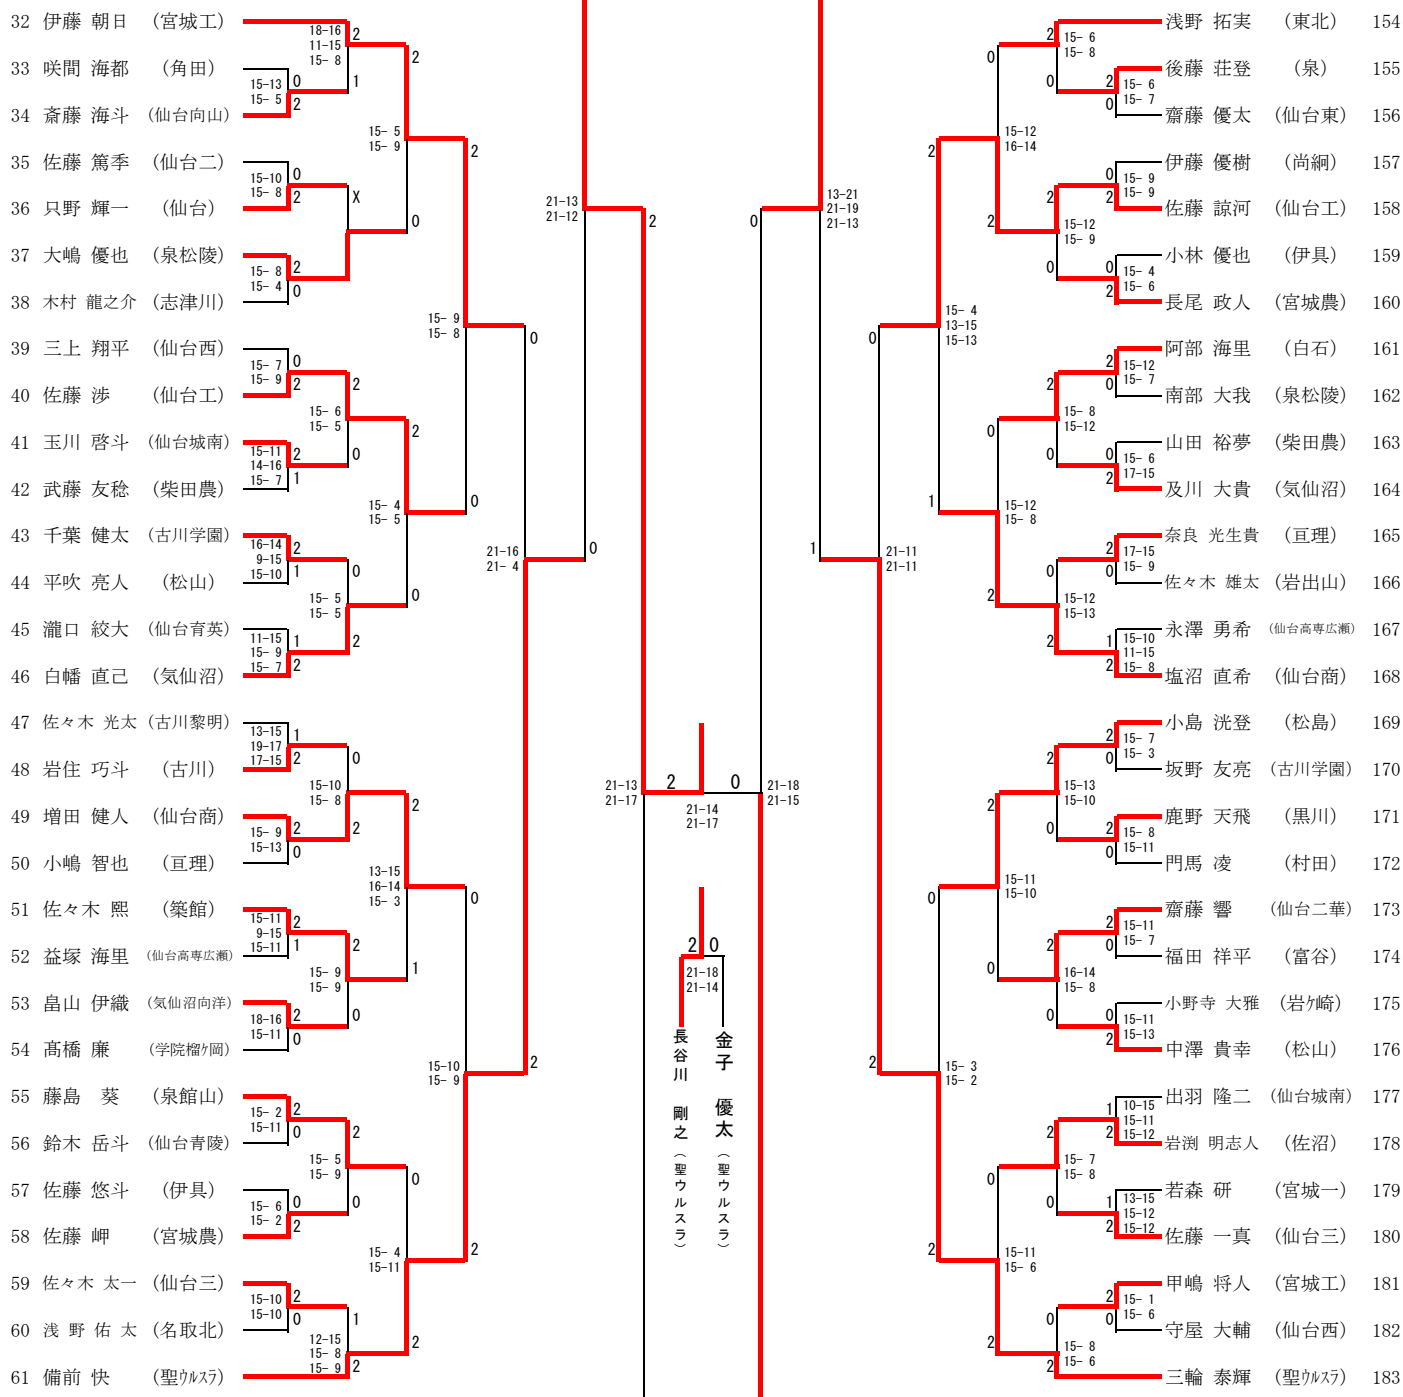

高校男子ダブルス (BD229)

高校男子シングルス (BS244)

高校女子ダブルス (GD235)

高校女子シングルス (GS252)