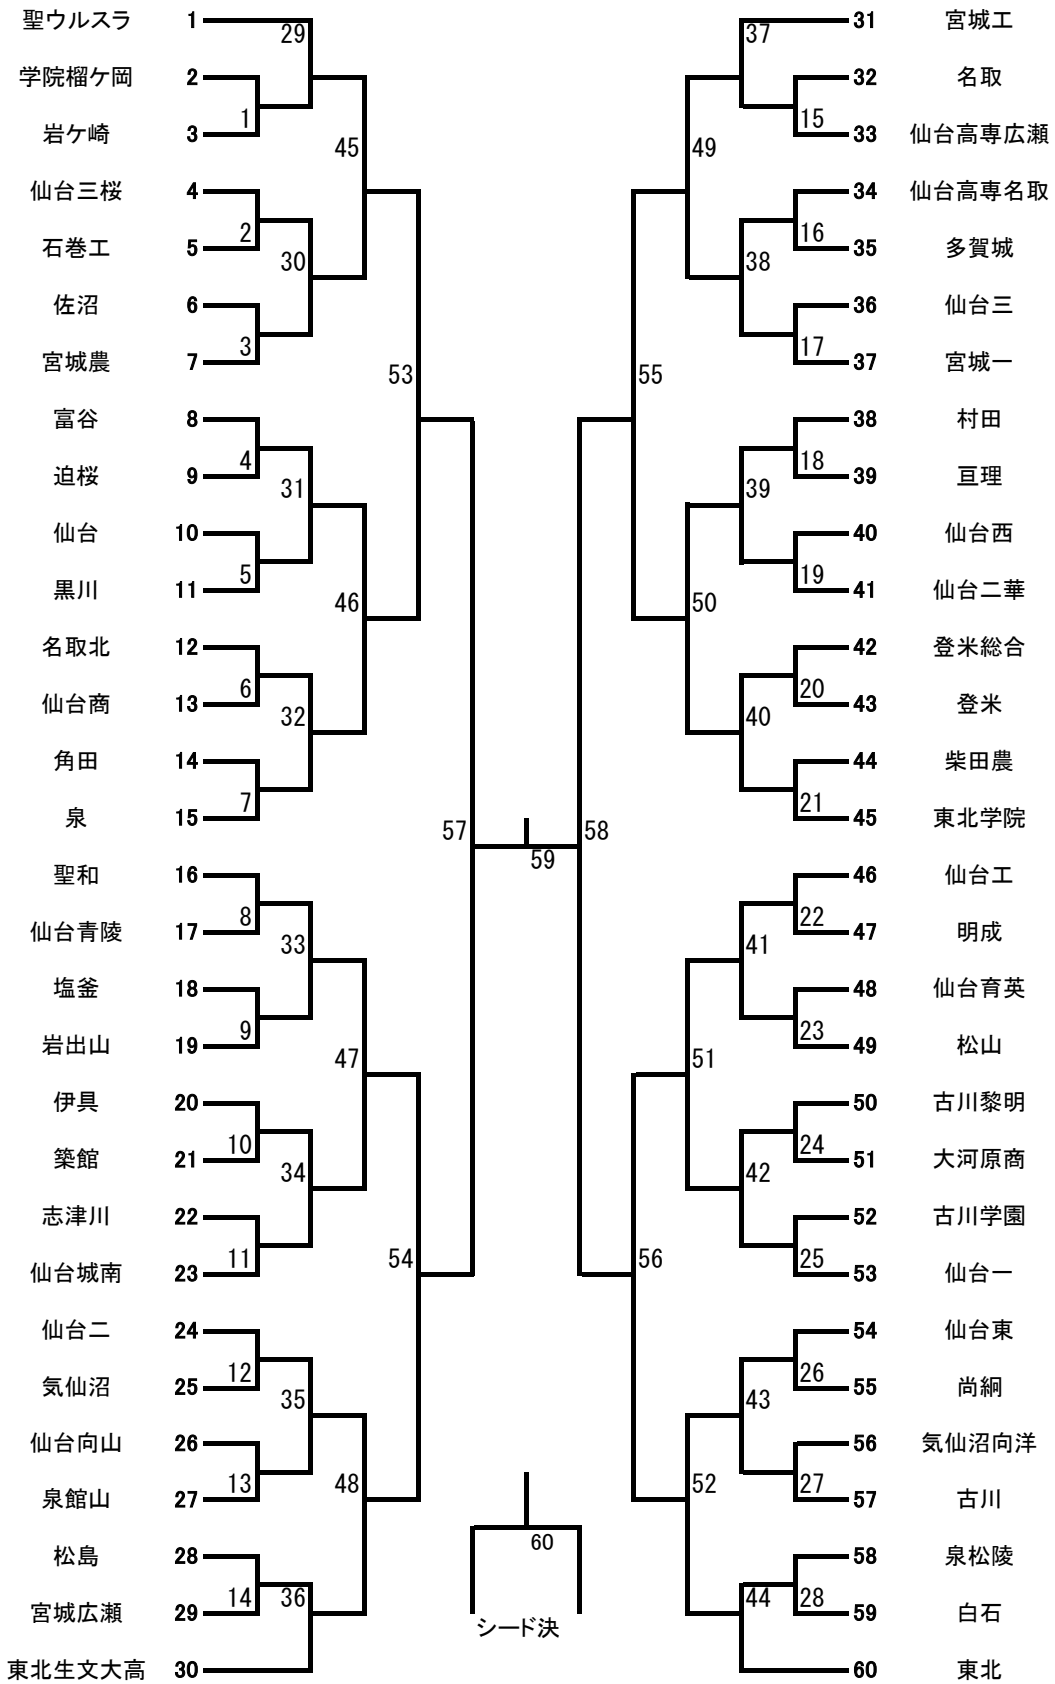

## 平成28年度高校総体バドミントン競技 男子学校対抗60校(BT60)

# 平成28年度高校総体バドミントン競技 女子学校対抗62校(GT62)