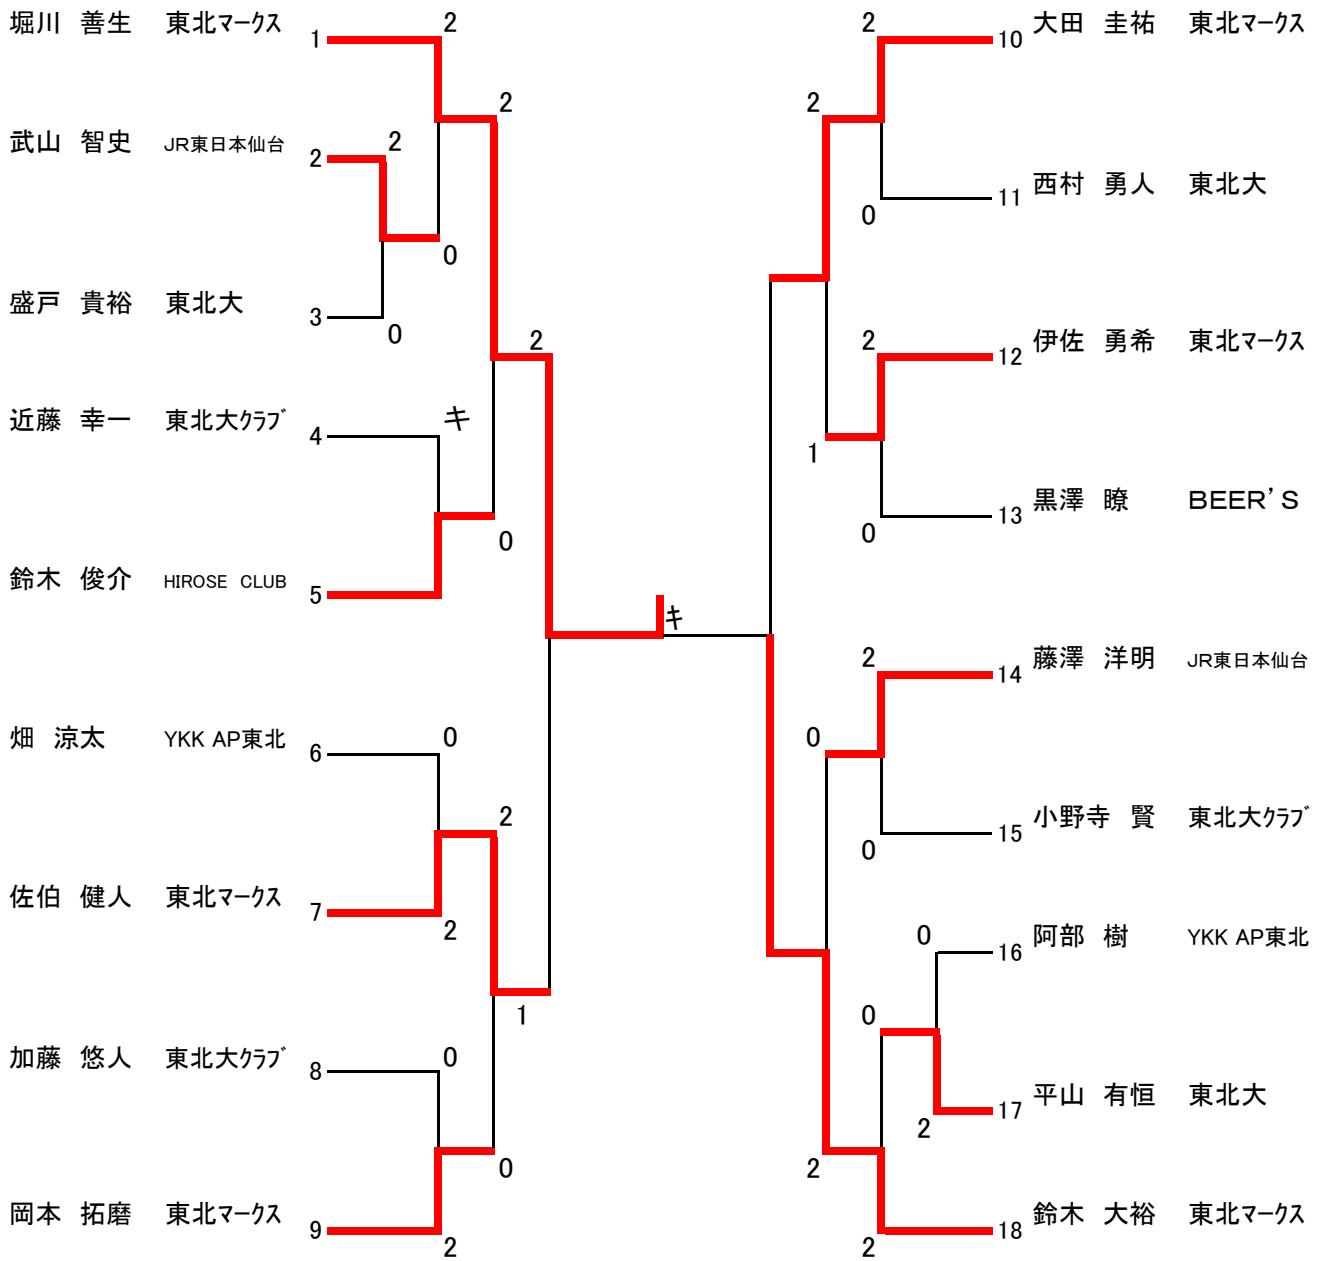

第68回 宮城県バドミントン選手権大会

一般の部 5月7・8日

塩釜ガス体育館

【男子ダブルス】

準 決 勝	堀川 善生 鈴木 大裕	東北マークス 東北マークス	2-0	岡本 拓磨 伊佐 勇希	東北マークス 東北マークス
	大田 圭祐 佐伯 健人	東北マークス 東北マークス	2-0	鈴木 俊介 赤川 誠	HIROSE CLUB HIROSE CLUB
三位決定戦	岡本 拓磨 伊佐 勇希	東北マークス 東北マークス	2-0	鈴木 俊介 赤川 誠	HIROSE CLUB HIROSE CLUB
決 勝	堀川 善生 鈴木 大裕	東北マークス 東北マークス	2-1	大田 圭祐 佐伯 健人	東北マークス 東北マークス

【女子ダブルス】

準 決 勝	大森 舞 金浦 紗樹	七十七銀行 七十七銀行	2-1	樋口 奈津樹 今井 杏莉	七十七銀行 七十七銀行
	牧野 美咲 木戸 よし美	七十七銀行 七十七銀行	2-0	近藤 梢恵 中道 澄夏	SBD SBD
三位決定戦	樋口 奈津樹 今井 杏莉	七十七銀行 七十七銀行	2-0	近藤 梢恵 中道 澄夏	SBD SBD
決 勝	大森 舞 金浦 紗樹	七十七銀行 七十七銀行	2-1	牧野 美咲 木戸 よし美	七十七銀行 七十七銀行

【男子シングルス】

準 決 勝	堀川 善生	東北マークス	2-1	佐伯 健人	東北マークス
	鈴木 大裕	東北マークス	2-0	大田 圭祐	東北マークス
三位決定戦	佐伯 健人	東北マークス	棄権	大田 圭祐	東北マークス
決 勝	堀川 善生	東北マークス	棄権	鈴木 大裕	東北マークス

MD(10)

三位決定戦

WD(5)

三位決定戦

MS(18)

三位決定戦