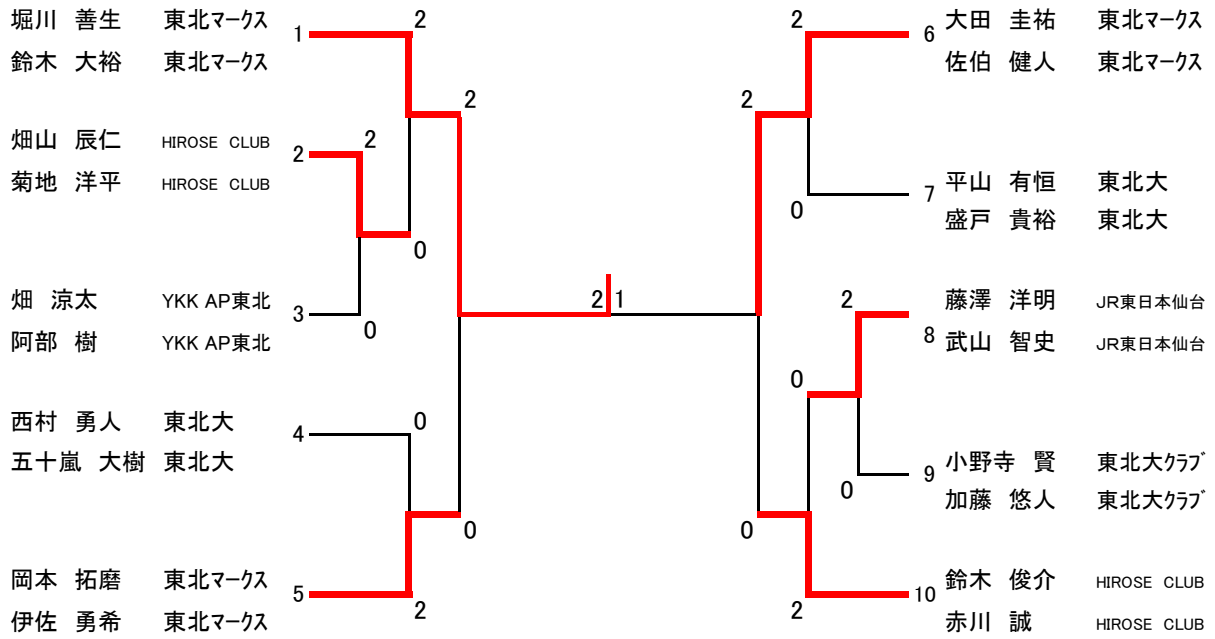

MD(10)

三位決定戦

WD(5)

三位決定戦