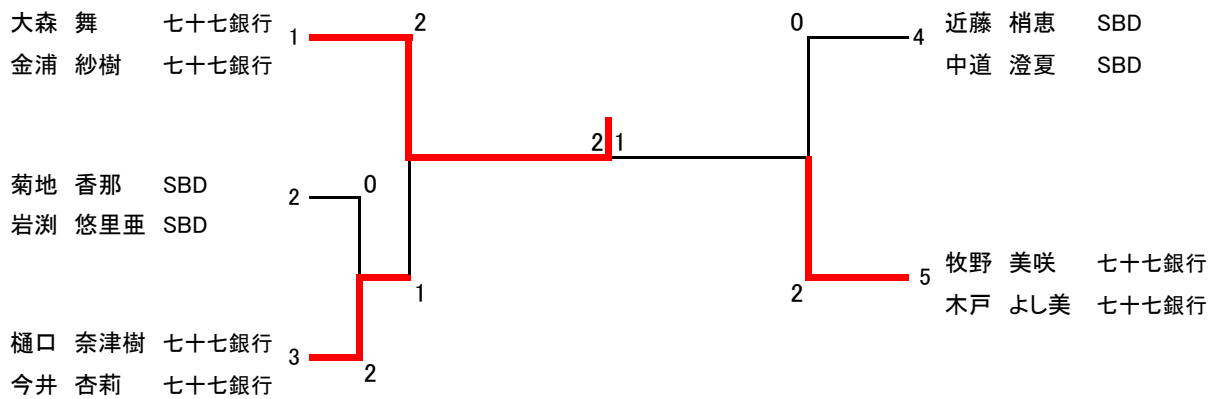

【男子シングルス】

準 決 勝	堀川 善生	東北マークス	2-1	佐伯 健人	東北マークス
	鈴木 大裕	東北マークス	2-0	大田 圭祐	東北マークス
三位決定戦	佐伯 健人	東北マークス	棄権	大田 圭祐	東北マークス
決 勝	堀川 善生	東北マークス	棄権	鈴木 大裕	東北マークス

MD(10)

三位決定戦

WD(5)

三位決定戦

MS(18)

三位決定戦