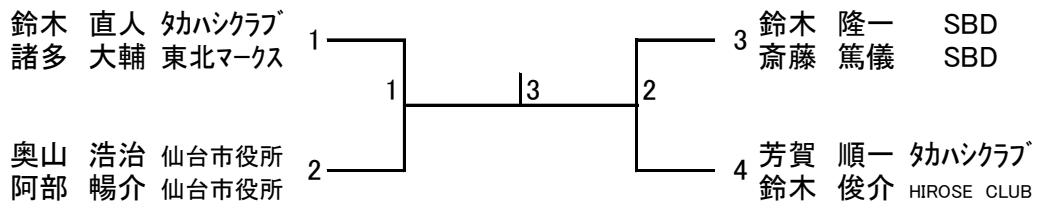

30MD(4)

35MD(2)

50MD(3)

55MD(1)

60MD(1)

65MD(1)

70MD(2)

30WD(1)