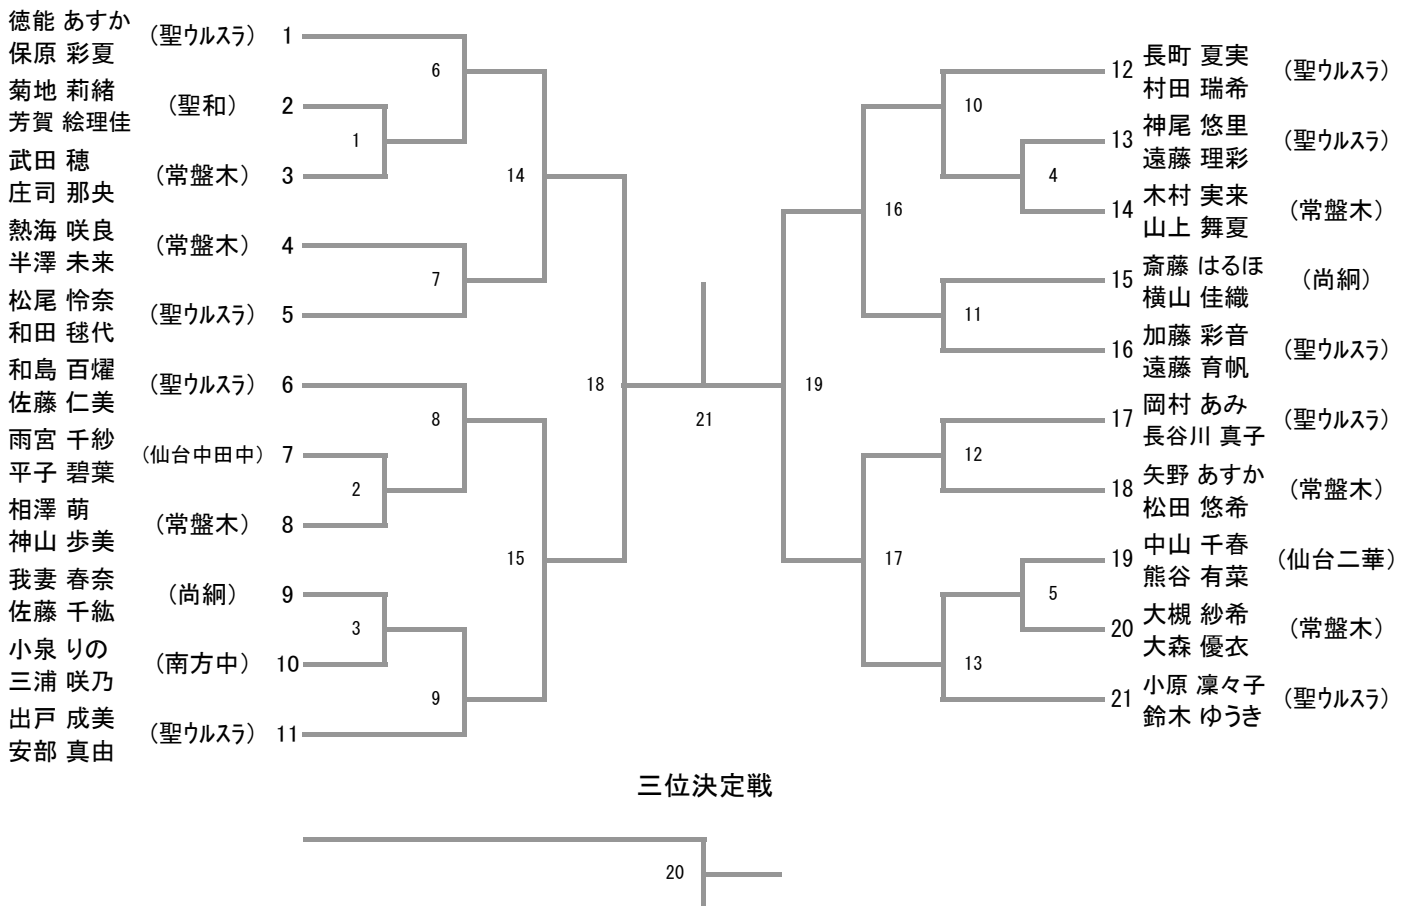

三位決定戦

40MS3

50MS1

青年WS7

三位決定戦

高校男子ダブルス (19)

高校女子ダブルス

高校男子シングルス (42)