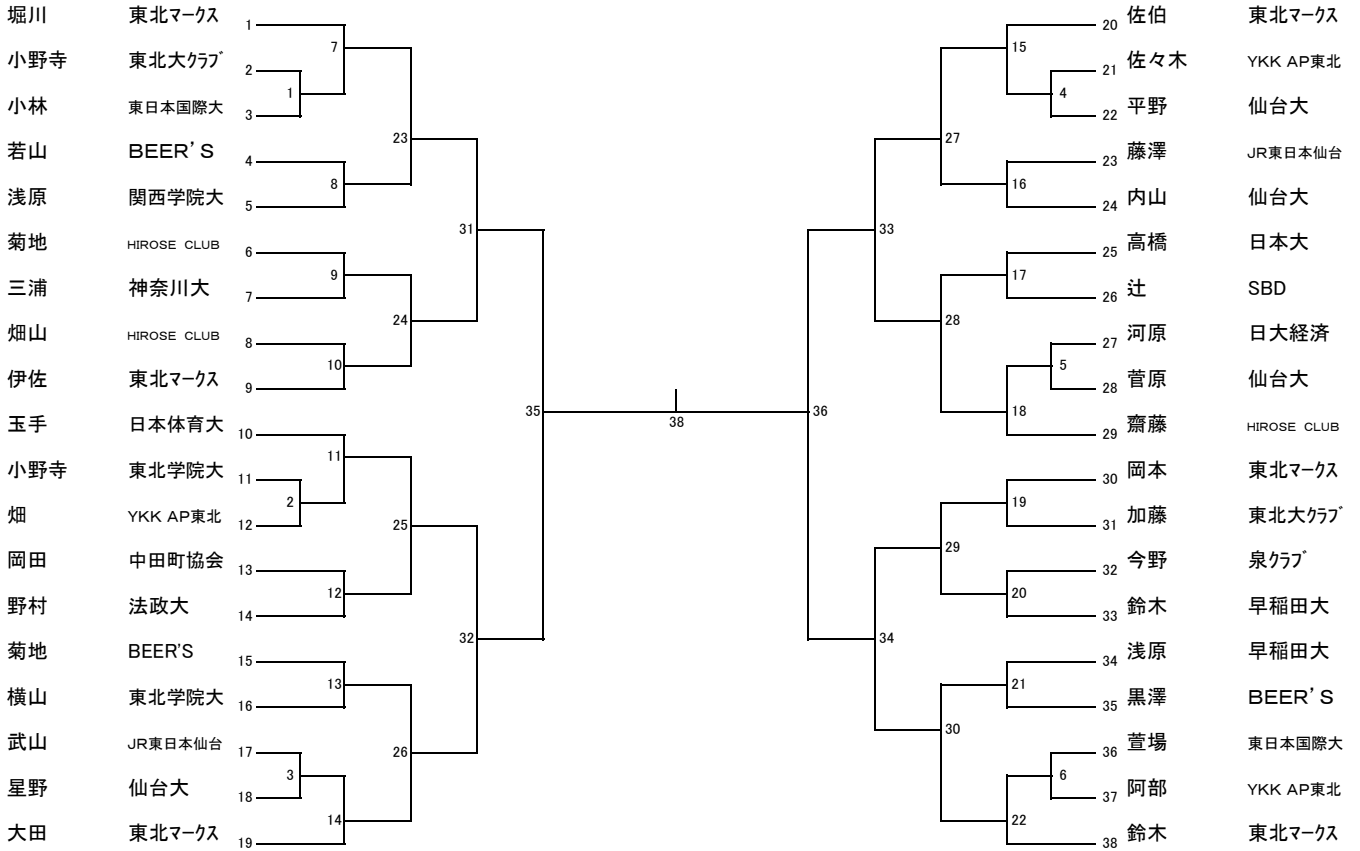

青年MS38

三位決定戦

30MS5

三位決定戦

40MS3

50MS1

青年WS7

三位決定戦