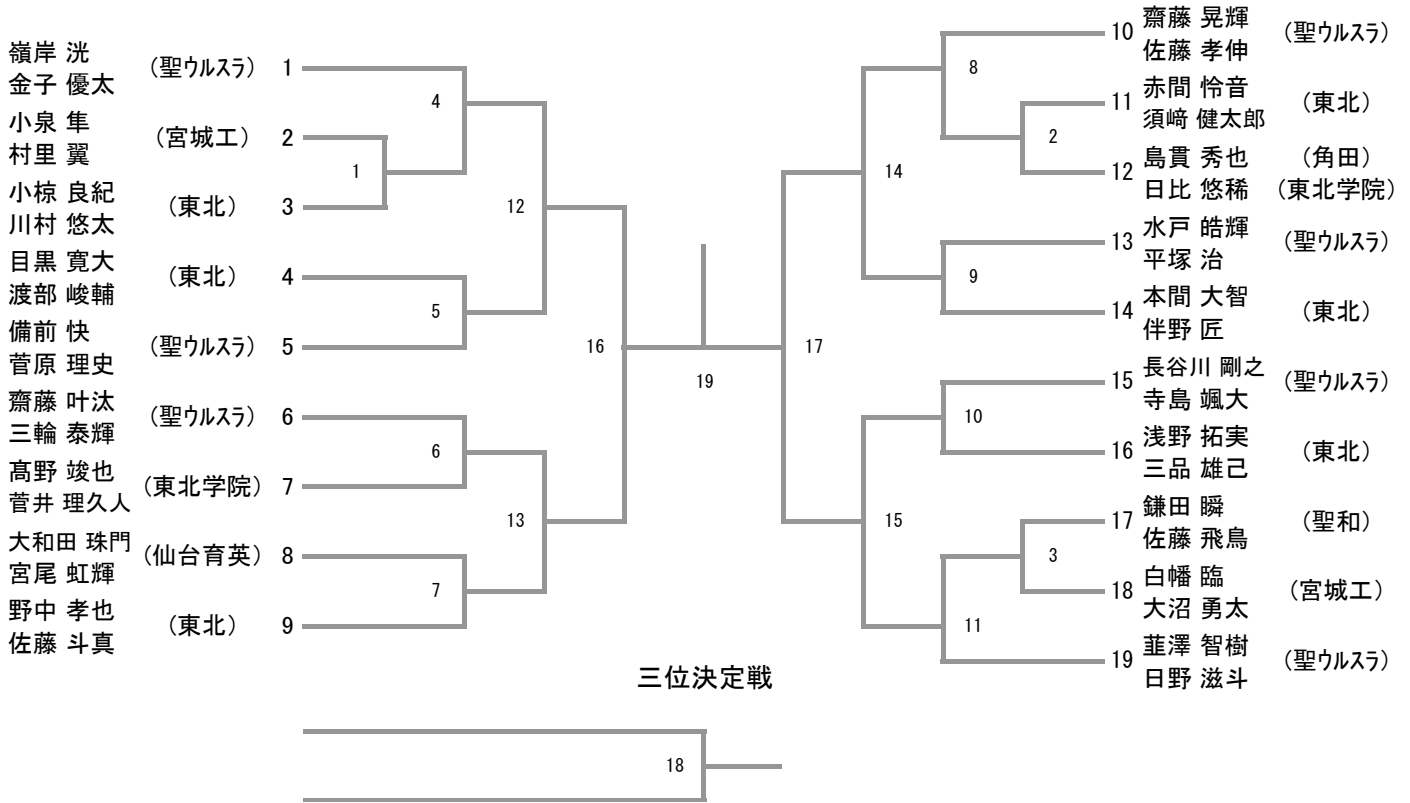

三位決定戦

40MS3

50MS1

青年WS7

三位決定戦

高校男子ダブルス (19)

高校女子ダブルス

高校男子シングルス (42)