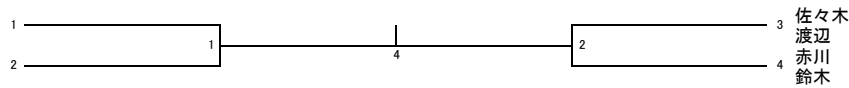

30MD4

鈴木
諸多
鈴木
中津

効ハシクラブ
東北マークス
SBD
泉クラブ