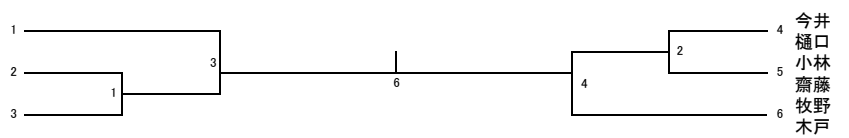

青年WD6

大森
金浦
日野
宗像
河崎
荒木

七十七銀行
七十七銀行
効ハシクラブ
ヨネックス
七十七銀行
七十七銀行

今井
樋口
小林
齋藤
牧野
木戸

七十七銀行
七十七銀行
効ハシクラブ
効ハシクラブ
七十七銀行
七十七銀行

三位決定戦

30WD

加藤
板垣

SBD
効ハシクラブ

40WD

伊藤
上滝

七十七銀行
C-Yell