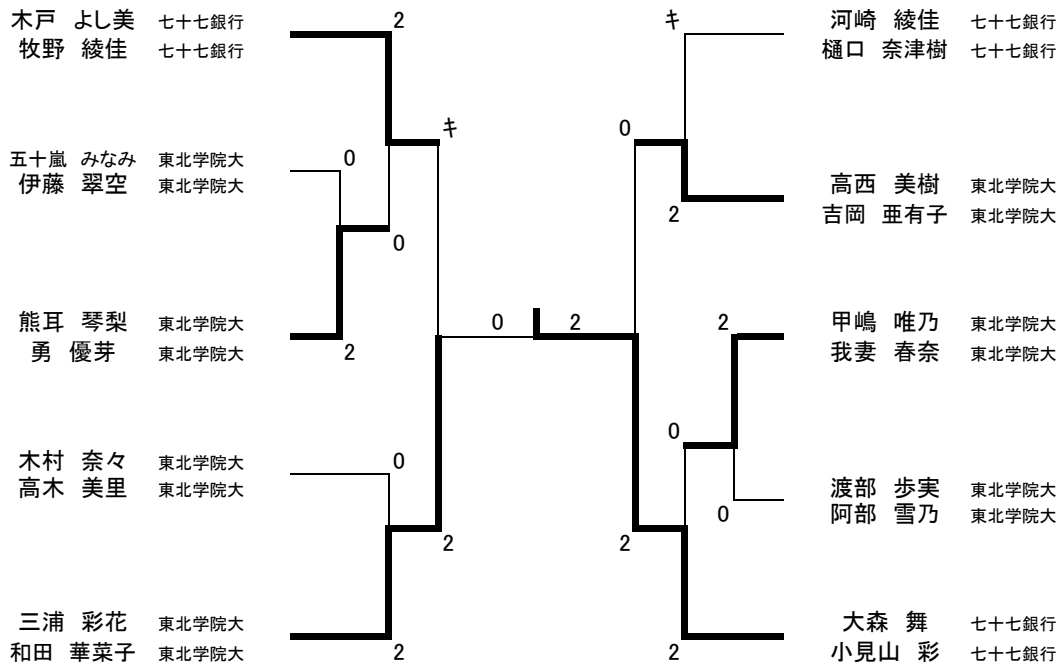

第69回 宮城県バドミントン選手権大会

一般の部 4月22・23日 塩釜ガス体育館

◎ 男子ダブルス

準決勝

柳沼 優太	東北学院大	2-0	三品 拓己	東北学院大
藤井 啓	東北学院大		伊藤 駿	東北学院大

鈴木 俊介	HIROSE CLUB	2-1	大沼 琢弥	東北学院大
芳賀 順一	タカハシクラブ		野中 孝也	東北学院大

三位決定戦

大沼 琢弥	東北学院大	2-1	三品 拓己	東北学院大
野中 孝也	東北学院大		伊藤 駿	東北学院大

MS(17)

三位決定戦

WS(15)

三位決定戦

MD(8)

三位決定戦

WD(10)

三位決定戦