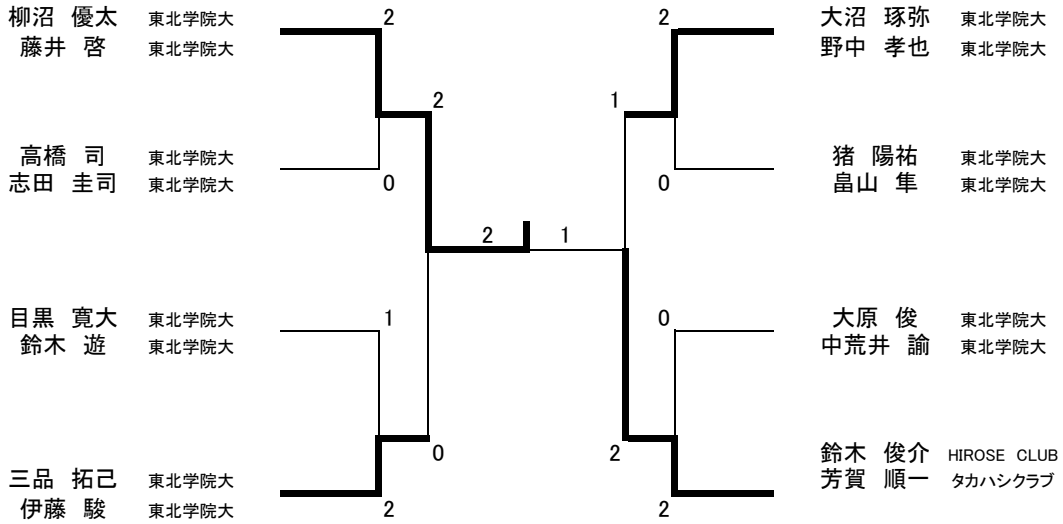

第69回 宮城県バドミントン選手権大会

一般の部 4月22・23日 塩釜ガス体育館

◎ 男子ダブルス

準決勝

柳沼 優太	東北学院大	2-0	三品 拓己	東北学院大
藤井 啓	東北学院大		伊藤 駿	東北学院大

鈴木 俊介	HIROSE CLUB	2-1	大沼 琢弥	東北学院大
芳賀 順一	タカハシクラブ		野中 孝也	東北学院大

三位決定戦

大沼 琢弥	東北学院大	2-1	三品 拓己	東北学院大
野中 孝也	東北学院大		伊藤 駿	東北学院大

MS(17)

三位決定戦

WS(15)

三位決定戦

MD(8)

三位決定戦

WD(10)

三位決定戦