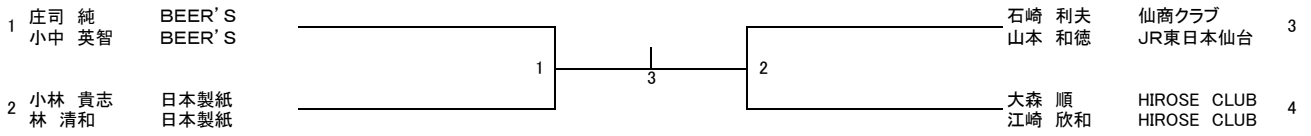

青年男子D(26)

三位決定戦

成年男子D(3)

壮年男子D(3)

高年男子D(4)

青年女子D(5)

成年女子D(2)

壮年女子D(1)

高年女子D(1)

青年男子S(37)

三位決定戦

成年男子S(5)

壮年男子S(5)

青年女子S(7)

少年男子(BS50)

三位決定戦