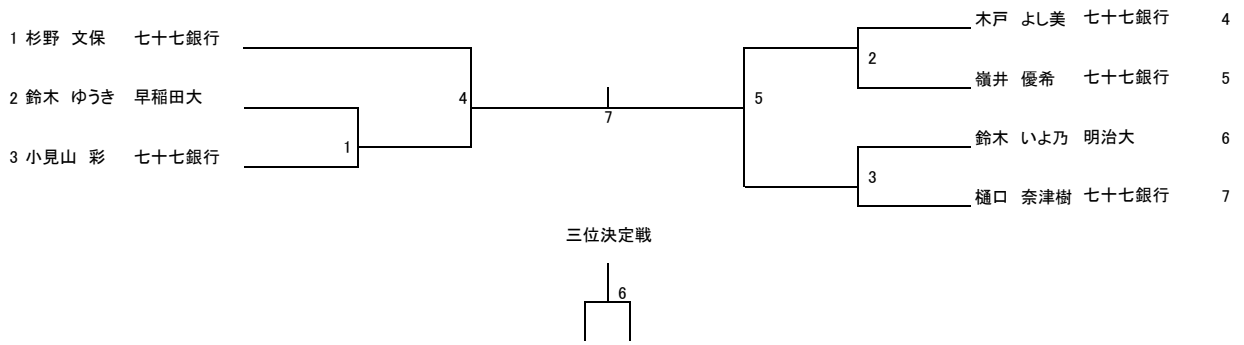

高年女子D(1)

青年男子S(37)

三位決定戦

成年男子S(5)

壮年男子S(5)

青年女子S(7)

少年男子(BS50)

三位決定戦