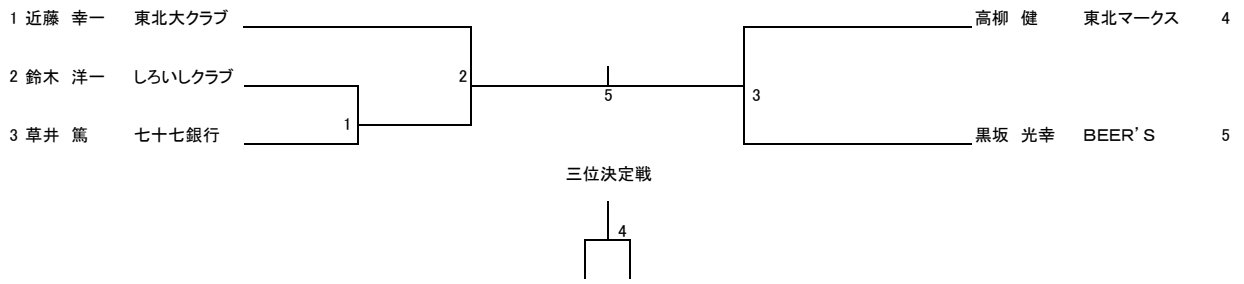

高年女子D(1)

青年男子S(37)

三位決定戦

成年男子S(5)

壮年男子S(5)

青年女子S(7)

少年男子(BS50)

三位決定戦