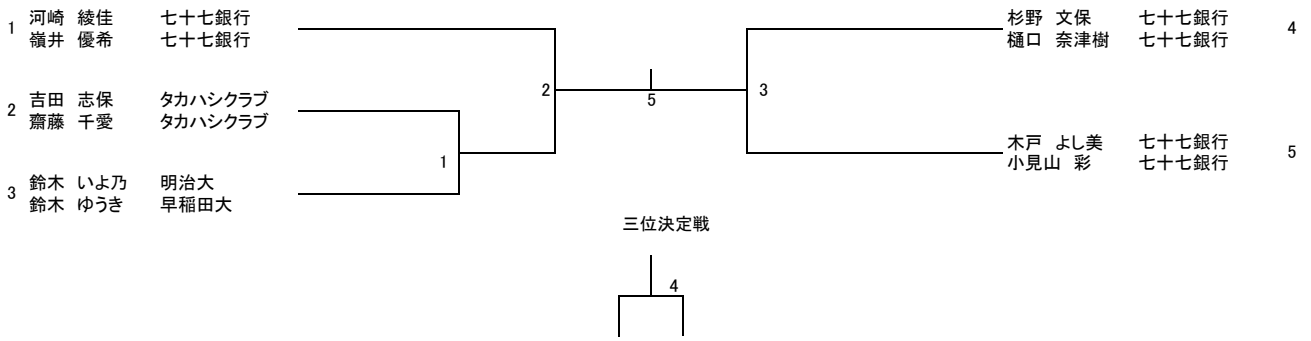

青年男子D(26)

三位決定戦

成年男子D(3)

壮年男子D(3)

高年男子D(4)

青年女子D(5)

成年女子D(2)

壮年女子D(1)