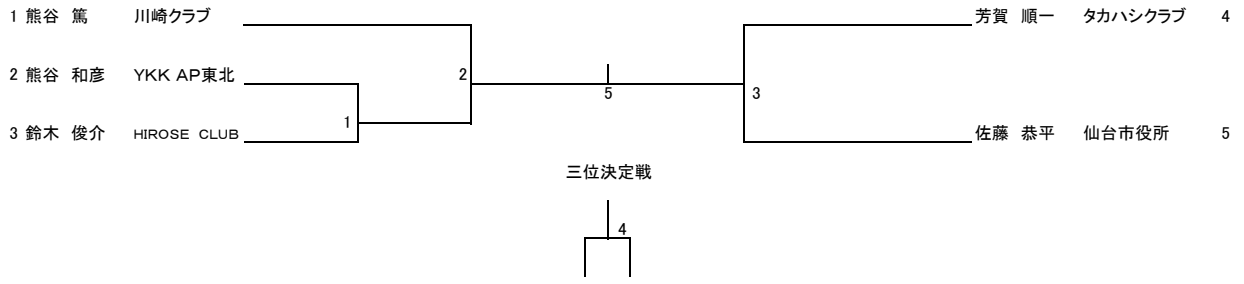

高年女子D(1)

青年男子S(37)

三位決定戦

成年男子S(5)

壮年男子S(5)

青年女子S(7)

少年男子(BS50)

三位決定戦