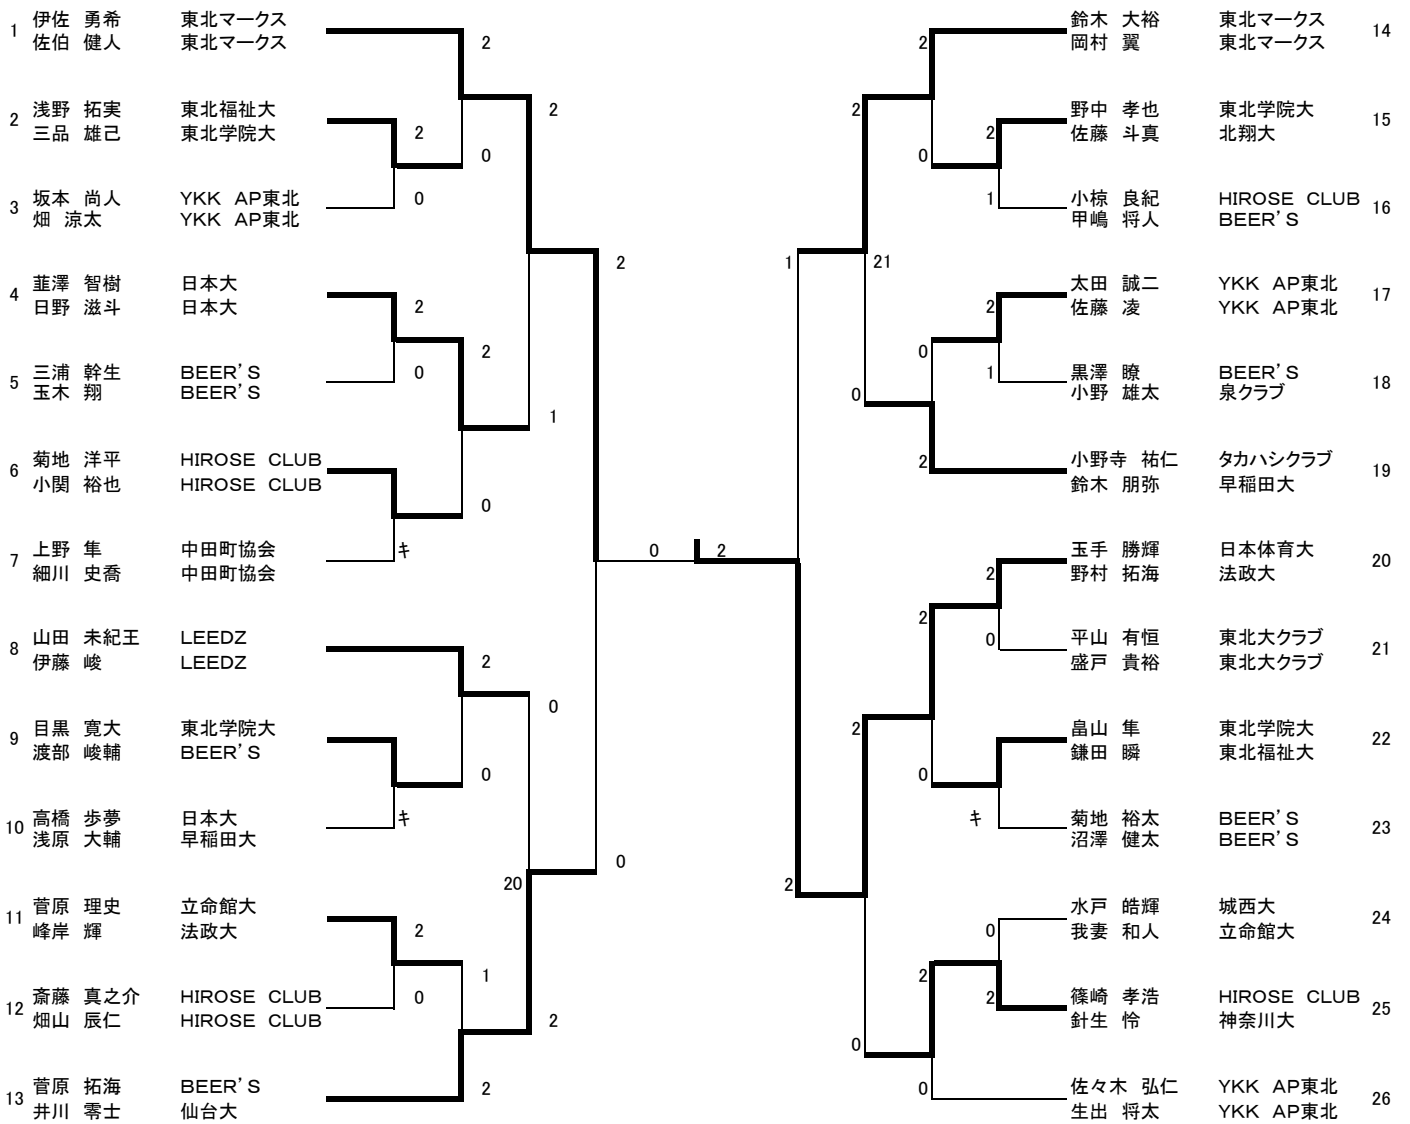

青年男子D(26)

三位決定戦

井菅 岡 鈴木
川原 村木

優勝	タマテ カツキ 玉手 勝輝 ノムラ タクミ 野村 拓海	日本体育大 法政大
準優勝	イサ ユウキ 伊佐 勇希 サエキ ケント 佐伯 健人	東北マークス 東北マークス
第三位	スズキ ダイスケ 鈴木 大裕 オカムラ ツバサ 岡村 翼	東北マークス 東北マークス

成年男子D(3)

壮年男子D(3)

高年男子D(4)

青年女子D(5)

三位決定戦

- | | | |
|-----|---------------------------------------|----------------|
| 優勝 | カワサキ アヤカ
河崎 綾佳
ミネイ ユキ
嶺井 優希 | 七十七銀行
七十七銀行 |
| 準優勝 | キド ヨシミ
木戸 よし美
コミヤマ サヤカ
小見山 彩 | 七十七銀行
七十七銀行 |
| 第三位 | スズキ イノ
鈴木 いよ乃
スズキ ユウキ
鈴木 ゆうき | 明治大
早稲田大 |