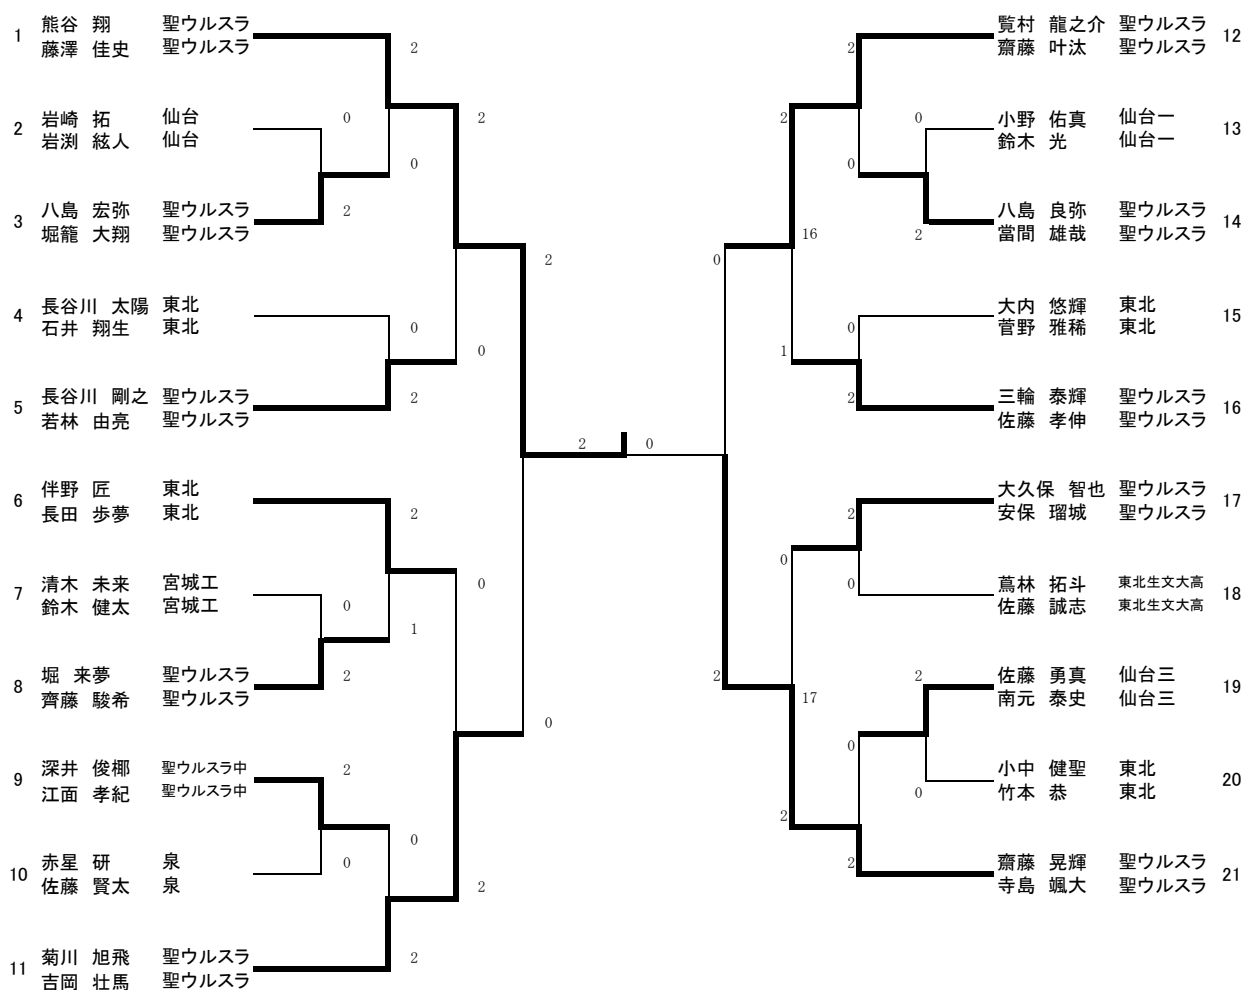

少年男子D (21)

三位決定戦

吉岡 覧
川 藤 村

- 優勝 くまがい かける 聖ウルスラ
  熊谷 翔 聖ウルスラ
  ふじさわ よしふみ 聖ウルスラ
  藤澤 佳史 聖ウルスラ
- 準優勝 さいとう こうき 聖ウルスラ
  齋藤 晃輝 聖ウルスラ
  てらしま はやた 聖ウルスラ
  寺島 颯大 聖ウルスラ
- 第三位 みむら りゅうのすけ 聖ウルスラ
  覧村 龍之介 聖ウルスラ
  さいとう かなた 聖ウルスラ
  齋藤 叶汰 聖ウルスラ