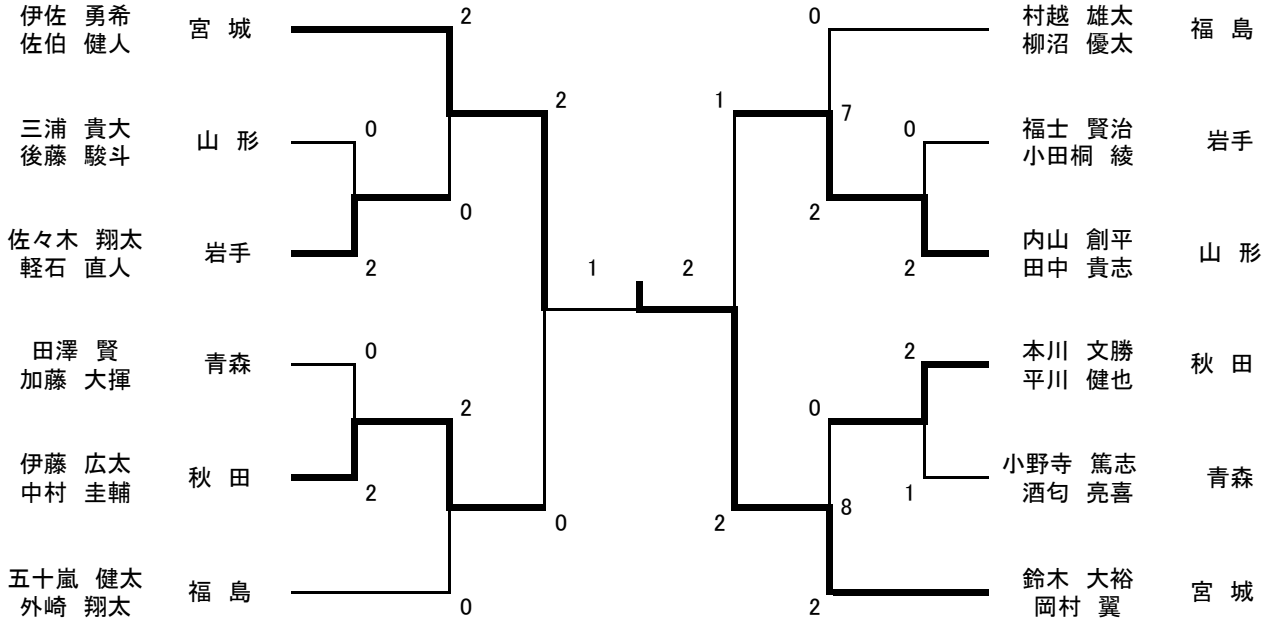

青年男子ダブルス(MD)

50歳以上男子ダブルス(50MD)

混合ダブルス(XD)

青年女子ダブルス(WD)

30歳以上女子ダブルス(30WD)

40歳以上女子ダブルス(40WD)

50歳以上女子ダブルス(50WD)

青年男子シングルス(MS)

30歳以上男子シングルス(30MS)

40歳以上男子シングルス(40MS)

青年女子シングルス(WS)