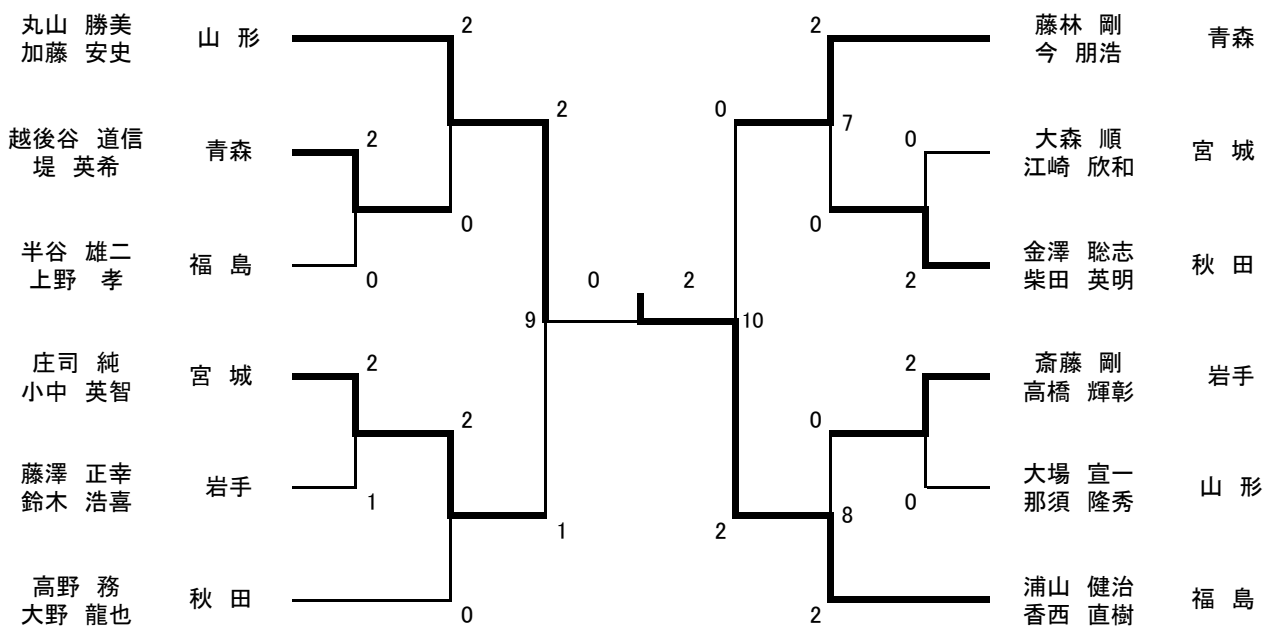

青年男子ダブルス(MD)

50歳以上男子ダブルス(50MD)

混合ダブルス(XD)

青年女子ダブルス(WD)

30歳以上女子ダブルス(30WD)

40歳以上女子ダブルス(40WD)

50歳以上女子ダブルス(50WD)

青年男子シングルス(MS)

30歳以上男子シングルス(30MS)

40歳以上男子シングルス(40MS)

青年女子シングルス(WS)