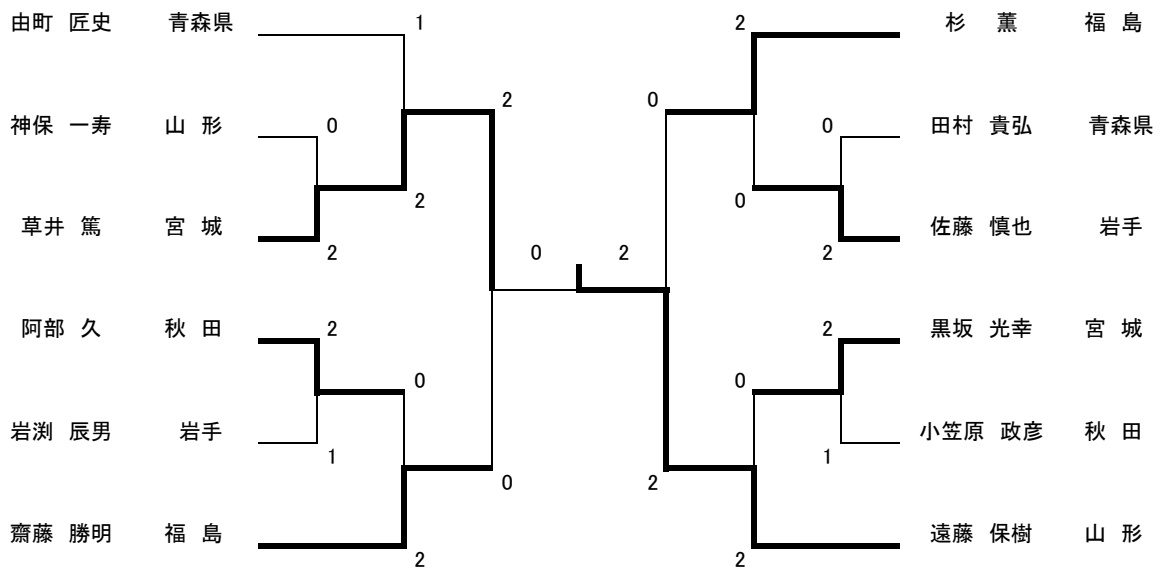

青年男子ダブルス(MD)

50歳以上男子ダブルス(50MD)

混合ダブルス(XD)

青年女子ダブルス(WD)

30歳以上女子ダブルス(30WD)

40歳以上女子ダブルス(40WD)

50歳以上女子ダブルス(50WD)

青年男子シングルス(MS)

30歳以上男子シングルス(30MS)

40歳以上男子シングルス(40MS)

青年女子シングルス(WS)