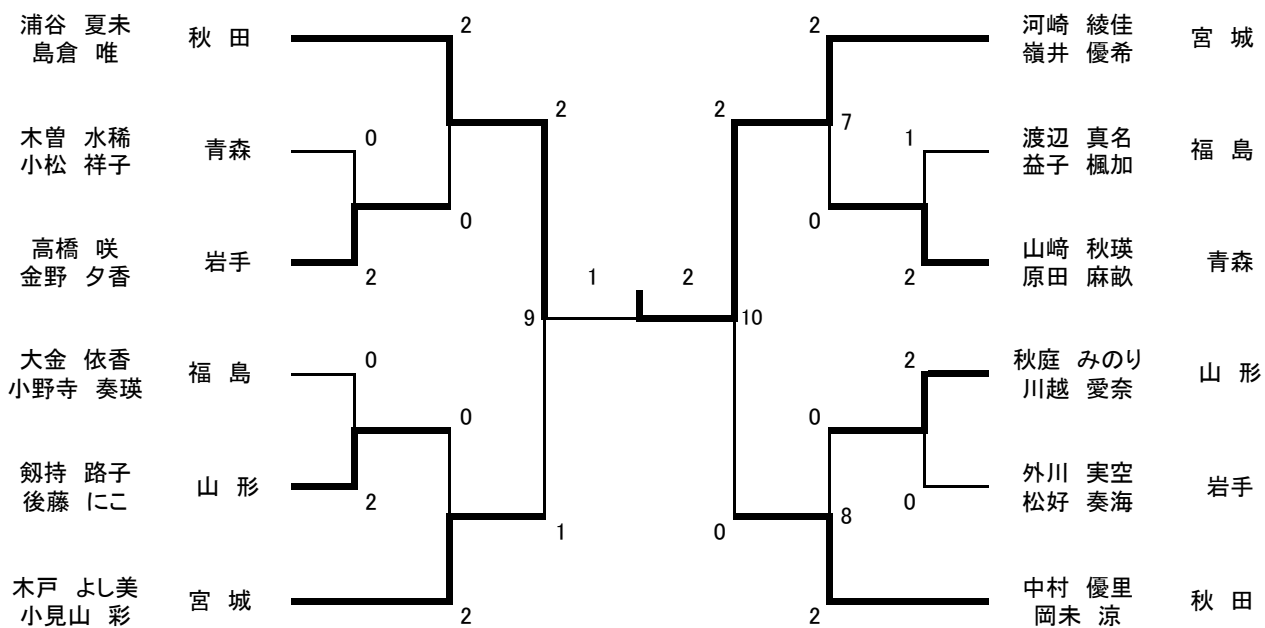

青年男子ダブルス(MD)

50歳以上男子ダブルス(50MD)

混合ダブルス(XD)

青年女子ダブルス(WD)

30歳以上女子ダブルス(30WD)

40歳以上女子ダブルス(40WD)

50歳以上女子ダブルス(50WD)

青年男子シングルス(MS)

30歳以上男子シングルス(30MS)

40歳以上男子シングルス(40MS)

青年女子シングルス(WS)