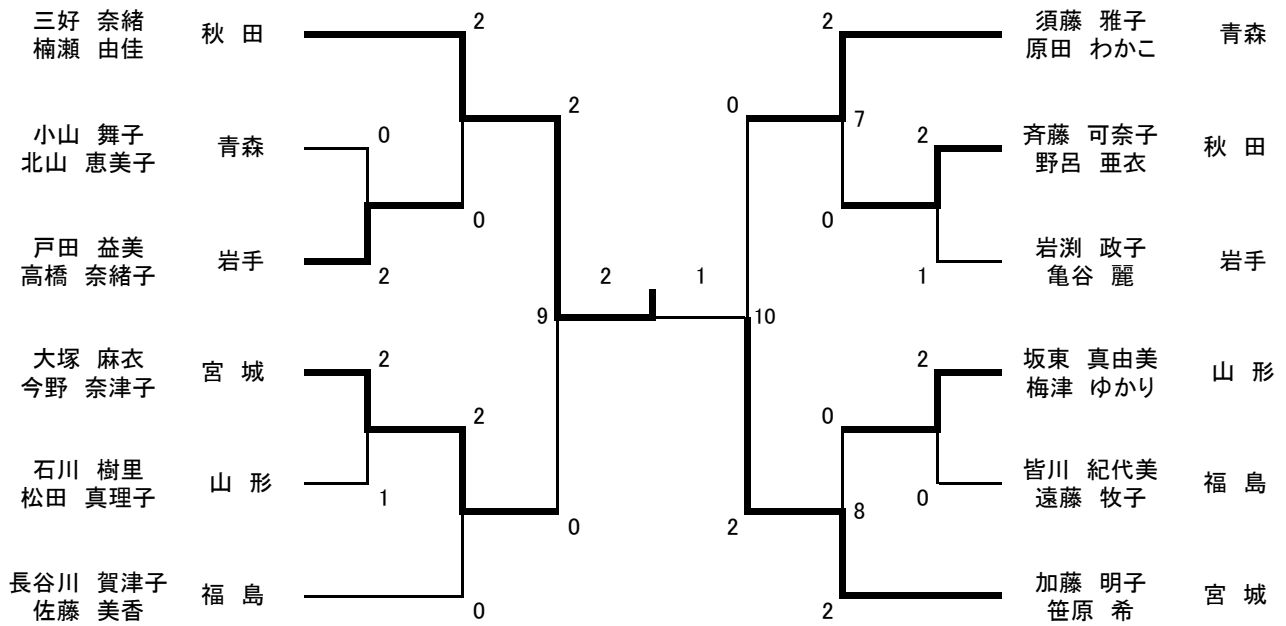

青年男子ダブルス(MD)

50歳以上男子ダブルス(50MD)

混合ダブルス(XD)

青年女子ダブルス(WD)

30歳以上女子ダブルス(30WD)

40歳以上女子ダブルス(40WD)

50歳以上女子ダブルス(50WD)

青年男子シングルス(MS)

30歳以上男子シングルス(30MS)

40歳以上男子シングルス(40MS)

青年女子シングルス(WS)