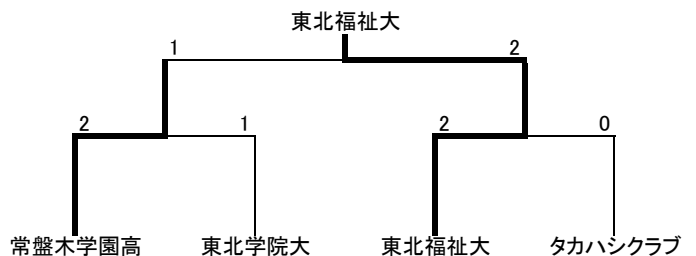

女子:WT 決勝トーナメント

問合せ先: 宮城県バドミントン協会 平塚
090-2605-3114