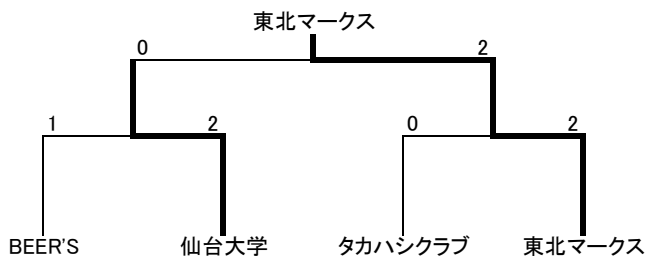

第32回 会長杯争奪

宮城県団体対抗 バドミントン選手権大会 結果

令和2年2月16日 塩釜ガス体育館

男子団体(12)

MT(A)

チーム名	1	2	3	勝敗	順位
BEER'S	BEER'S	東北生文大高	東北学院中	2-0	1
1 BEER'S		2-1	3-0	2-0	1
2 東北生文大高	1-2		2-1	1-1	2
3 東北学院中	0-3	1-2		0-2	3

MT(B)

チーム名	1	2	3	勝敗	順位
仙台大	仙台大	YKKAP東北	HIROSE CLUB	2-0	1
1 仙台大		2-1	3-0	2-0	1
2 YKKAP東北	1-2		2-1	1-1	2
3 HIROSE CLUB	0-3	1-2		0-2	3

MT(C)

チーム名	1	2	3	勝敗	順位
タカハシクラブ	タカハシクラブ	東北学院大	東北高	2-0	1
1 タカハシクラブ		3-0	3-0	2-0	1
2 東北学院大	0-3		3-0	1-1	2
3 東北高	0-3	0-3		0-2	3

MT(D)

チーム名	1	2	3	勝敗	順位
東北マークス	東北マークス	西山中	SBD	2-0	1
1 東北マークス		3-0	3-0	2-0	1
2 西山中	0-3		1-2	0-2	3
3 SBD	0-3	2-1		1-1	2

女子団体(12)

WT(A)

チーム名	1	2	3	勝敗	順位
常盤木学園高	常盤木学園高	WIZARD	COSMOS角田	2-0	1
1 常盤木学園高		3-0	3-0	2-0	1
2 WIZARD	0-3		3-0	1-1	2
3 COSMOS角田	0-3	0-3		0-2	3

WT(B)

チーム名	1	2	3	勝敗	順位
名取一中	名取一中	東北学院大	尚綱学院高	0-2	3
1 名取一中		0-3	0-3	0-2	3
2 東北学院大	3-0		3-0	2-0	1
3 尚綱学院高	3-0	0-3		1-1	2

WT(C)

チーム名	1	2	3	勝敗	順位
東北福祉大	東北福祉大	聖和学園高	実連選抜	2-0	1
1 東北福祉大		3-0	3-0	2-0	1
2 聖和学園高	0-3		3-0	1-1	2
3 実連選抜	0-3	0-3		0-2	3

WT(D)

チーム名	1	2	3	勝敗	順位
タカハシクラブ	タカハシクラブ	C-Yell	名取みどり台中	2-0	1
1 タカハシクラブ		3-0	3-0	2-0	1
2 C-Yell	0-3		1-2	0-2	3
3 名取みどり台中	0-3	2-1		1-1	2

男子:MT 決勝トーナメント