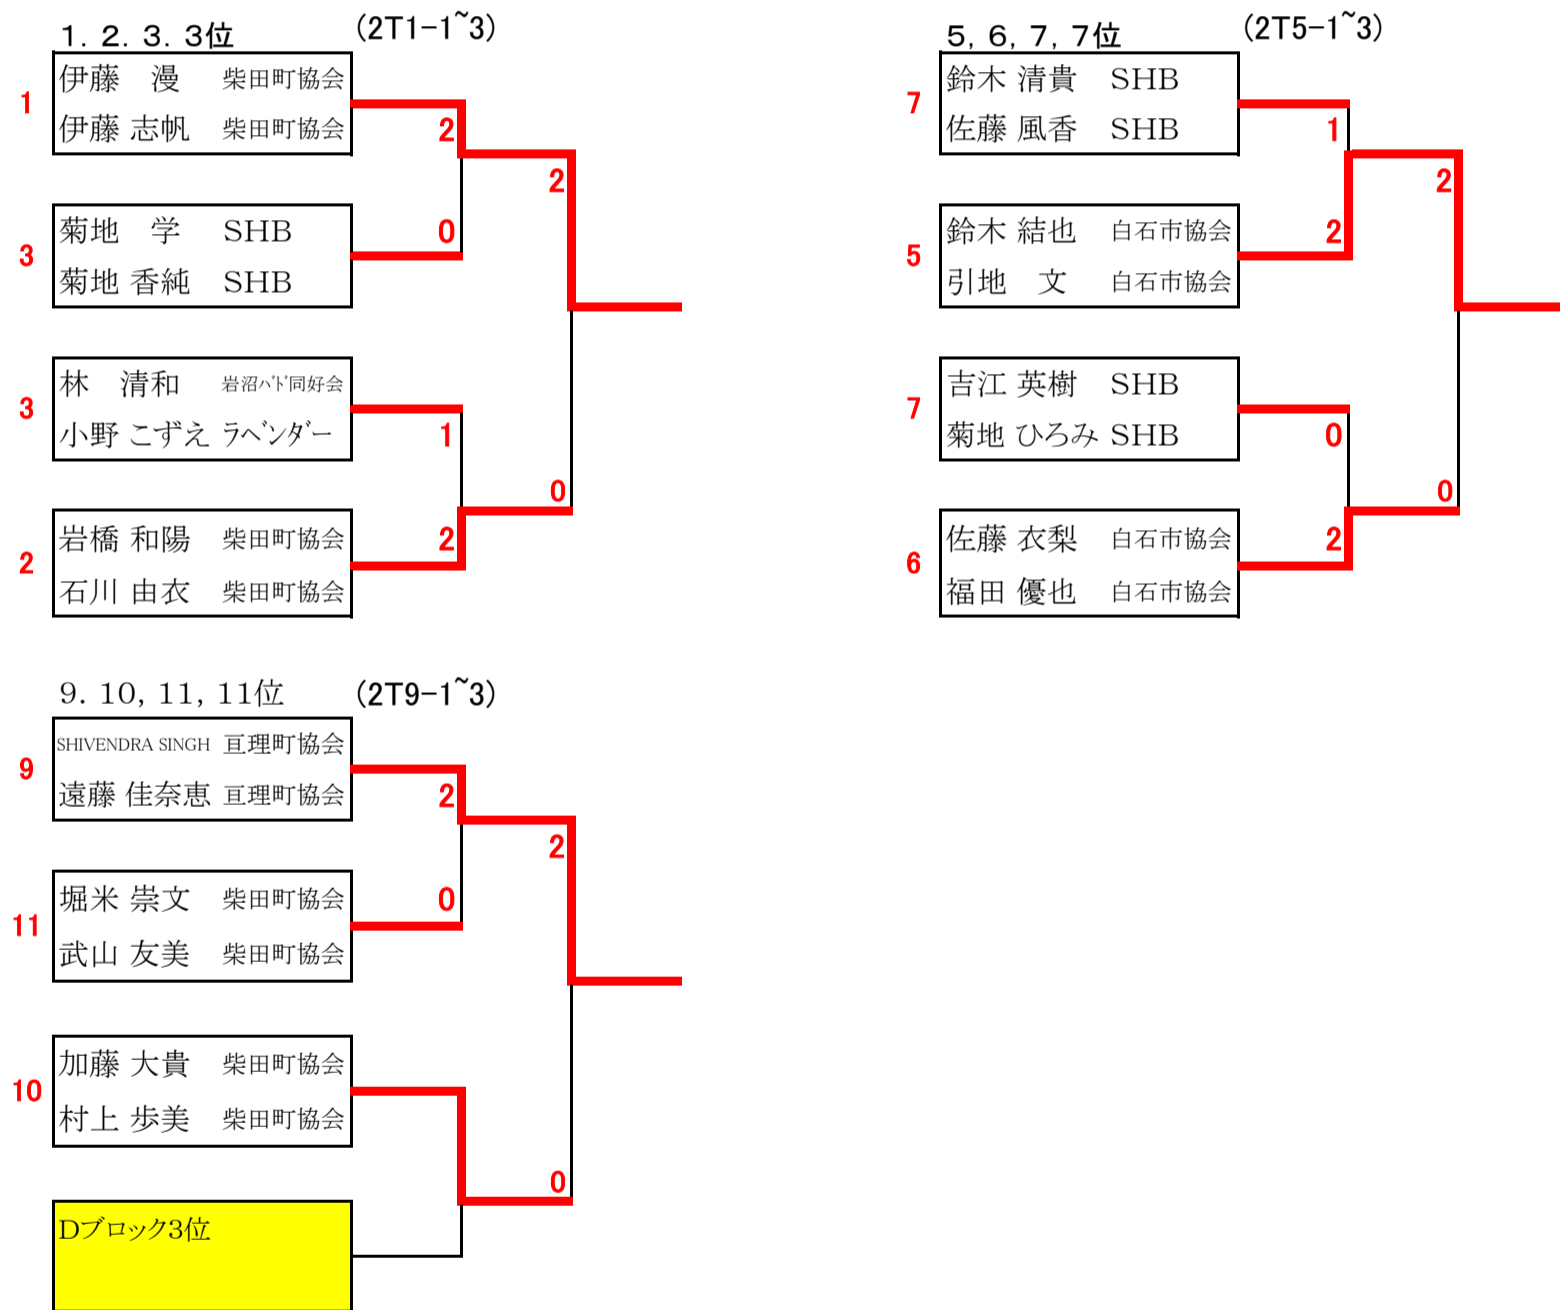

2部 (12) 予選リーグ

Aブロック		1	2	3	勝敗	順位
1	伊藤 漫 柴田町協会 伊藤 志帆 柴田町協会	/	○ 2-0	○ 2-0	2-0	1
2	鈴木 清貴 SHB 佐藤 風香 SHB	× 0-2	/	○ 2-1	1-1	2
3	SHIVENDRA SINGH 亶理町協会 遠藤 佳奈恵 亶理町協会	× 0-2	× 1-2	/	0-2	3

Bブロック		1	2	3	勝敗	順位
1	菊地 学 SHB 菊地 香純 SHB	/	○ 2-1	○ 2-0	2-0	1
2	鈴木 結也 白石市協会 引地 文 白石市協会	× 1-2	/	○ 2-0	1-1	2
3	堀米 崇文 柴田町協会 武山 友美 柴田町協会	× 0-2	× 0-2	/	0-2	3

Cブロック		1	2	3	勝敗	順位
1	林 清和 岩沼ハド同好会 小野 こずえ ラベンダー	/	○ 2-0	○ 2-1	2-0	1
2	吉江 英樹 SHB 菊地 ひろみ SHB	× 0-2	/	○ 2-0	1-1	2
3	加藤 大貴 柴田町協会 村上 歩美 柴田町協会	× 1-2	× 0-2	/	0-2	3

Dブロック		1	2	3	勝敗	順位
1	岩橋 和陽 柴田町協会 石川 由衣 柴田町協会	/	○ 2-0	○ 2-0	2-0	1
2	佐藤 衣梨 白石市協会 福田 優也 白石市協会	× 0-2	/	○ 2-0	1-1	2
3	阿部 滉平 名取はなもも 安田 理恵子 名取はなもも	× 0-2	× 0-2	/	棄権	3

2部 決勝・順位戦

3部 (8) 予選リーグ

Aブロック		1	2	3	4	勝敗	順位
1	八島 勝善 フェニックス 武石 ゆかり フェニックス		× 0-2	× 1-2	× 0-2	0-3	4
2	小野 誠 亶理町協会 相原 靖子 亶理町協会	○ 2-0		○ 2-0	× 0-2	2-1	2
3	戸澤 滋 名取はなもも 戸澤 不久枝 名取はなもも	○ 2-1	× 0-2		× 0-2	1-2	3
4	大沼 勝則 柴田町協会 大沼 理香 柴田町協会	○ 2-0	○ 2-0	○ 2-0		3-0	1