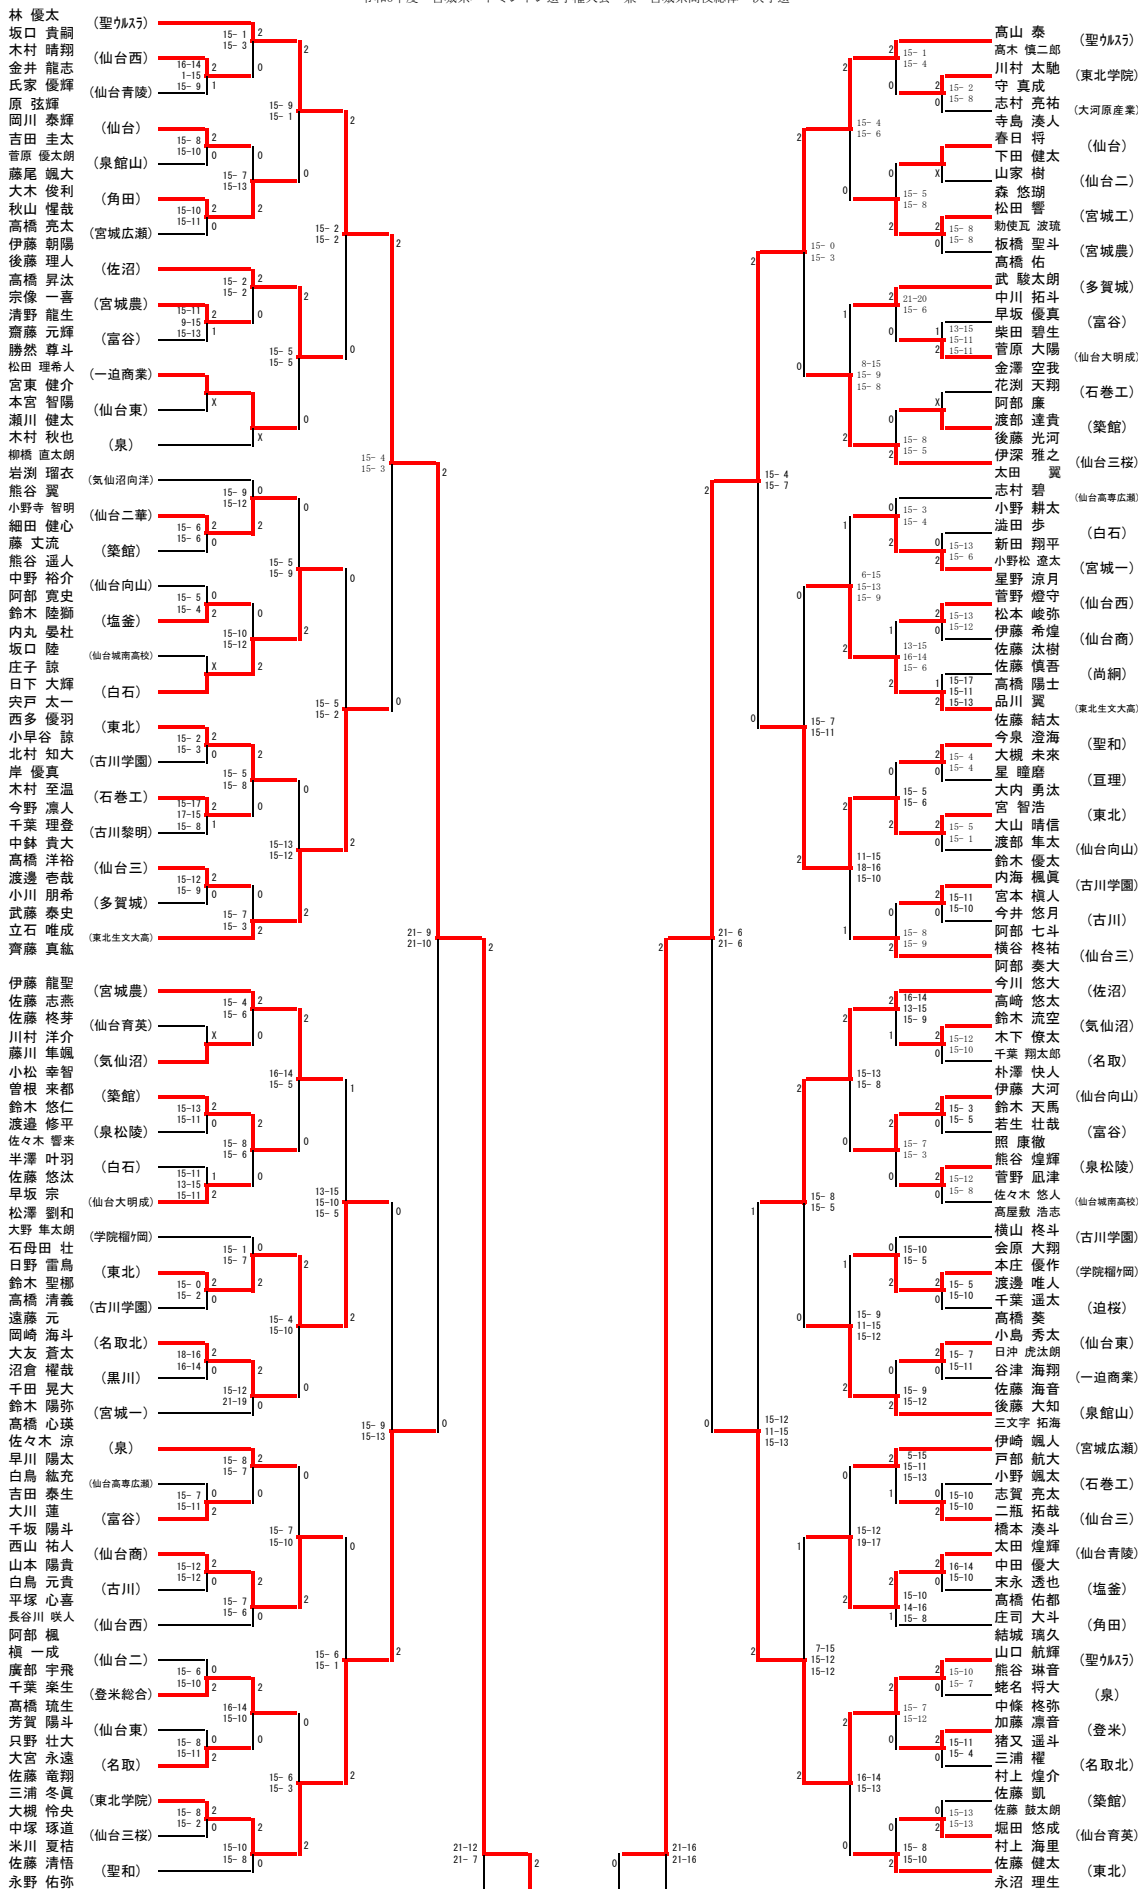

# 高校男子ダブルス【Best32】

令和6年度 宮城県バドミントン選手権大会 兼 宮城県高校総体一次予選

高校男子ダブルス(BD429)

令和6年度 宮城県バドミントン選手権大会 兼 宮城県高校総体一次予選