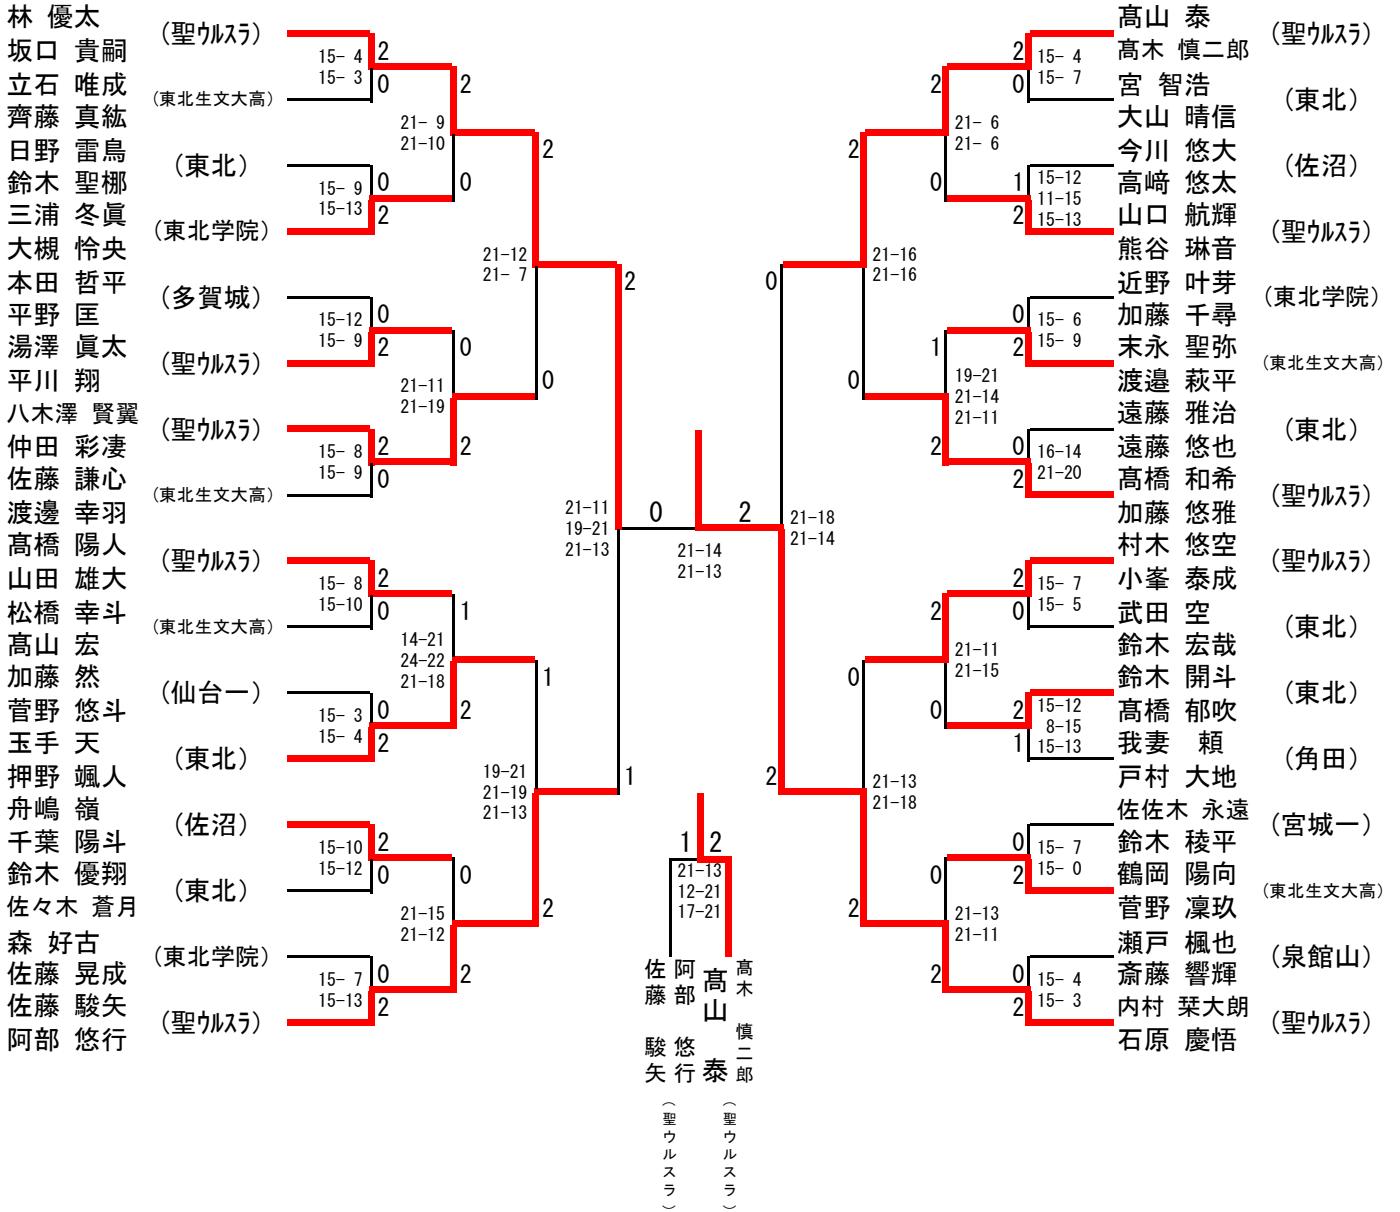

# 高校男子ダブルス【Best32】

令和6年度 宮城県バドミントン選手権大会 兼 宮城県高校総体一次予選

高校男子ダブルス(BD429)

令和6年度 宮城県バドミントン選手権大会 兼 宮城県高校総体一次予選

# 高校男子シングルス 【Best32】

令和6年度 宮城県バドミントン選手権大会 兼 宮城県高校総体一次予選

高校男子シングルス (BS912)

令和6年度 宮城県バドミントン選手権大会 兼 宮城県高校総体一次予選

押野 颯人 (東北)  
佐々木 悠人 (仙台城南高校)  
高橋 大希 (泉松陵)  
山田 舞羽 (仙台)  
内海 楓真 (古川学園)  
日下 大輝 (白石)  
西條 有翔 (泉館山)  
山崎 涼平 (仙合一)  
神園 孝士郎 (富谷)  
佐藤 凱 (築館)  
小山 晃 (佐沼)  
高山 宏 (東北生文大高)  
本間 泰輝 (泉)  
志村 亮祐 (大河原産業)  
早川 斗和 (塩釜)  
小島 秀太 (仙台東)  
洞口 優真 (名取)  
庄司 大斗 (角田)  
丸山 航武 (仙台大明成)  
平塚 雄斗 (石巻工)  
多田 圭佑 (仙台二)  
我妻 遥斗 (村田)  
清野 龍生 (宮城農)  
須田 景太郎 (宮城一)  
佐藤 広汰 (仙台西)  
木村 元音 (仙台商)  
高清水 悠生 (登米)  
平川 翔 (聖勿以行)  
西城 旭 (南三陸)  
菅原 楽久 (東北)  
大友 蒼太 (名取北)  
遠藤 明知 (気仙沼)  
森田 駿斗 (登米総合)  
鈴木 雄大 (古川)  
大槻 怜央 (東北学院)  
庄子 然 (仙台商専名取)  
庄司 開 (学院榎ヶ岡)  
川村 洋介 (仙台育英)  
我妻 夕日 (角田)  
佐藤 翔 (追桜)  
阿部 流聖 (宮城農)  
鴻巣 太杜 (泉松陵)  
大泉 翼 (多賀城)  
芳賀 陽斗 (仙台東)  
細田 健心 (仙台二華)  
眞山 大翔 (亶理)  
伊藤 佑介 (仙台向山)  
藤田 隆介 (宮城広瀬)  
住吉 秀斗 (富谷)  
伊藤 陽真 (仙台三)  
小林 晴宙 (宮城一)  
佐藤 陽翔 (築館)  
小野寺 翔馬 (気仙沼向洋)  
津田 瑠唯 (古川学園)  
千葉 理登 (古川黎明)  
秋山 友誓 (聖和)  
小峯 泰成 (聖勿以行)