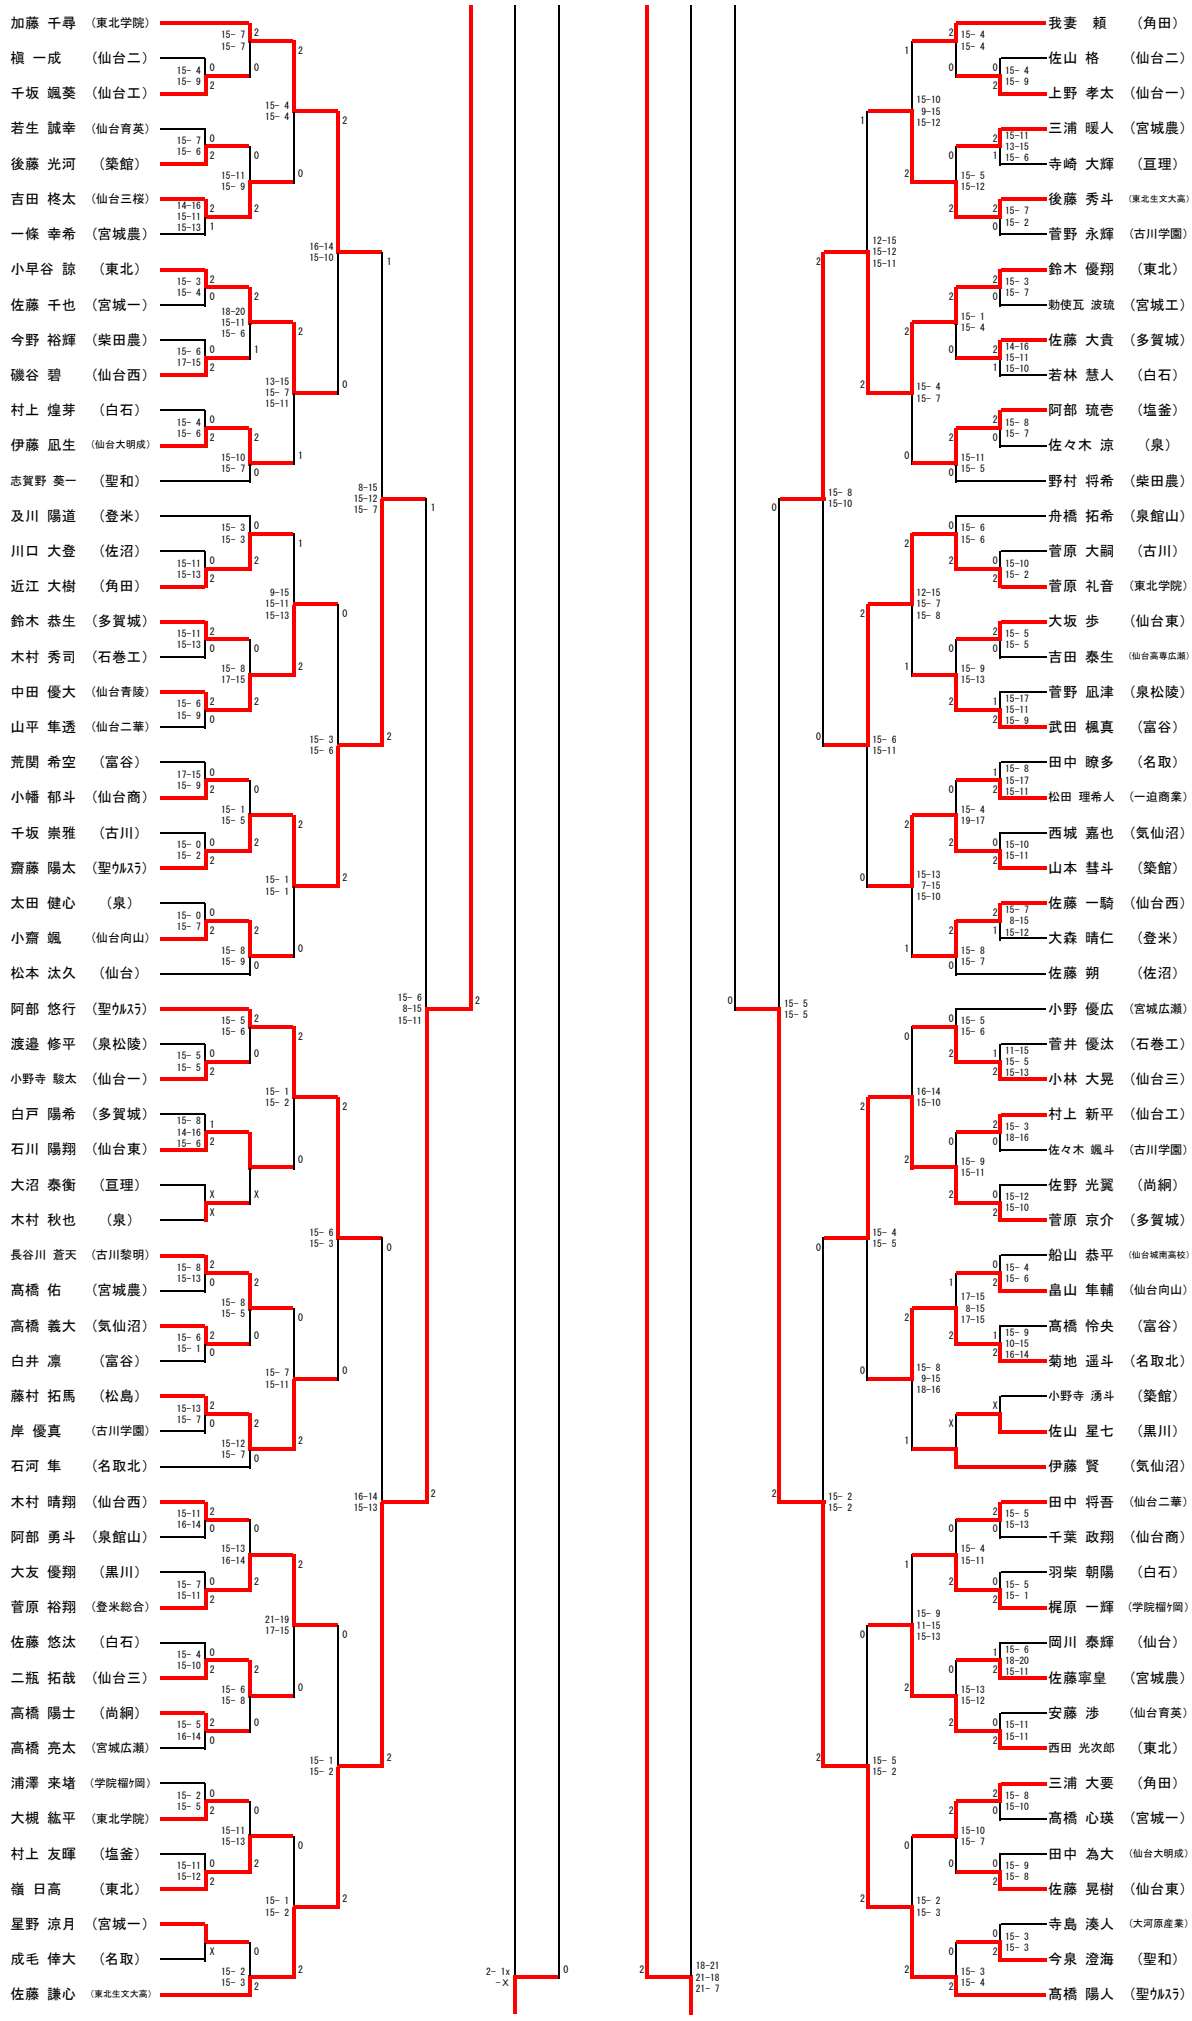

# 高校男子ダブルス【Best32】

令和6年度 宮城県バドミントン選手権大会 兼 宮城県高校総体一次予選

高校男子ダブルス(BD429)

令和6年度 宮城県バドミントン選手権大会 兼 宮城県高校総体一次予選

25-23  
21-14  
20-22  
21-6  
21-15

21-19 25-23 0 2 21-17 21-16

和 貴 高 坂 橋 口

和 貴 高 坂 橋 口

加藤 千尋 (東北学院) 横 一成 (仙台二) 千坂 颯葵 (仙台工) 若生 誠幸 (仙台育英) 後藤 光河 (築館) 吉田 柊太 (仙台三桜) 一條 幸希 (宮城農) 小早谷 諒 (東北) 佐藤 千也 (宮城一) 今野 裕輝 (柴田農) 磯谷 碧 (仙台西) 村上 煌芽 (白石) 伊藤 凧生 (仙台大明成) 志賀野 葵一 (聖和) 及川 陽道 (登米) 川口 大登 (佐沼) 近江 大樹 (角田) 鈴木 恭生 (多賀城) 木村 秀司 (石巻工) 中田 優大 (仙台青陵) 山平 隼透 (仙台二華) 荒関 希空 (富谷) 小幡 郁斗 (仙台商) 千坂 崇雅 (古川) 齋藤 陽太 (聖外弘) 太田 健心 (泉) 小齋 颯 (仙台商山) 松本 汰久 (仙台) 阿部 悠行 (聖外弘) 渡邊 修平 (泉松陵) 小野寺 駿太 (仙合一) 白戸 陽希 (多賀城) 石川 陽翔 (仙台東) 大沼 泰衡 (亶理) 木村 秋也 (泉) 長谷川 蒼天 (古川黎明) 高橋 佑 (宮城農) 高橋 義大 (気仙沼) 白井 凜 (富谷) 藤村 拓馬 (松島) 岸 優真 (古川学園) 石河 隼 (名取北) 木村 晴翔 (仙台西) 阿部 勇斗 (泉館山) 大友 優翔 (黒川) 菅原 裕翔 (登米総合) 佐藤 悠汰 (白石) 二瓶 拓哉 (仙台三) 高橋 陽士 (尚綱) 高橋 亮太 (宮城広瀬) 浦澤 来堵 (学院福寿園) 大槻 誠平 (東北学院) 村上 友暉 (塩釜) 嶺 日高 (東北) 星野 涼月 (宮城一) 成毛 偉大 (名取) 佐藤 謙心 (東北生文大高)

2-1x  
-x  
18-21  
21-18  
21-7