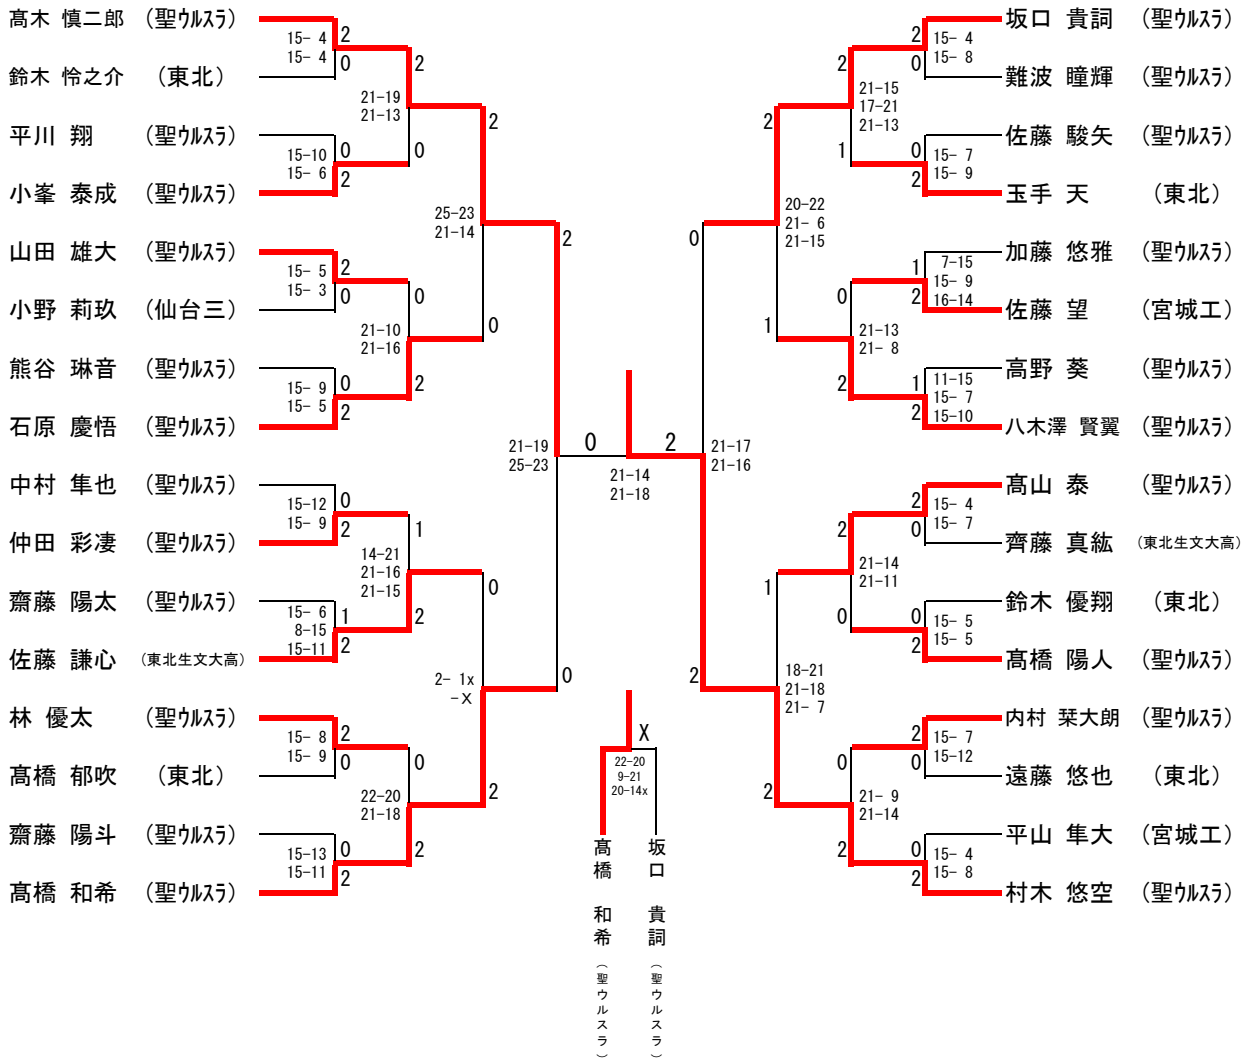

# 高校男子ダブルス【Best32】

令和6年度 宮城県バドミントン選手権大会 兼 宮城県高校総体一次予選

高校男子ダブルス(BD429)

令和6年度 宮城県バドミントン選手権大会 兼 宮城県高校総体一次予選

# 高校男子シングルス 【Best32】

令和6年度 宮城県バドミントン選手権大会 兼 宮城県高校総体一次予選

高校男子シングルス (BS912)

令和6年度 宮城県バドミントン選手権大会 兼 宮城県高校総体一次予選

押野 颯人 (東北)  
佐々木 悠人 (仙台城南高校)  
高橋 大希 (泉松陵)  
山田 舞羽 (仙台)  
内海 楓真 (古川学園)  
日下 大輝 (白石)  
西條 有翔 (泉館山)  
山崎 涼平 (仙合一)  
神園 孝士郎 (富谷)  
佐藤 凱 (築館)  
小山 晃 (佐沼)  
高山 宏 (東北生文大高)  
本間 泰輝 (泉)  
志村 亮祐 (大河原産業)  
早川 斗和 (塩釜)  
小島 秀太 (仙台東)  
洞口 優真 (名取)  
庄司 大斗 (角田)  
丸山 航武 (仙台大明成)  
平塚 雄斗 (石巻工)  
多田 圭佑 (仙台二)  
我妻 遥斗 (村田)  
清野 龍生 (宮城農)  
須田 景太郎 (宮城一)  
佐藤 広汰 (仙台西)  
木村 元音 (仙台商)  
高清水 悠生 (登米)  
平川 翔 (聖勿以行)  
西城 旭 (南三陸)  
菅原 楽久 (東北)  
大友 蒼太 (名取北)  
遠藤 明知 (気仙沼)  
森田 駿斗 (登米総合)  
鈴木 雄大 (古川)  
大槻 怜央 (東北学院)  
庄子 然 (仙台商専名取)  
庄司 開 (学院榎ヶ岡)  
川村 洋介 (仙台育英)  
我妻 夕日 (角田)  
佐藤 翔 (追桜)  
阿部 流聖 (宮城農)  
鴻巣 太杜 (泉松陵)  
大泉 翼 (多賀城)  
芳賀 陽斗 (仙台東)  
細田 健心 (仙台二華)  
眞山 大翔 (亶理)  
伊藤 佑介 (仙台向山)  
藤田 隆介 (宮城広瀬)  
住吉 秀斗 (富谷)  
伊藤 陽真 (仙台三)  
小林 晴宙 (宮城一)  
佐藤 陽翔 (築館)  
小野寺 翔馬 (気仙沼向洋)  
津田 瑠唯 (古川学園)  
千葉 理登 (古川黎明)  
秋山 友誓 (聖和)  
小峯 泰成 (聖勿以行)