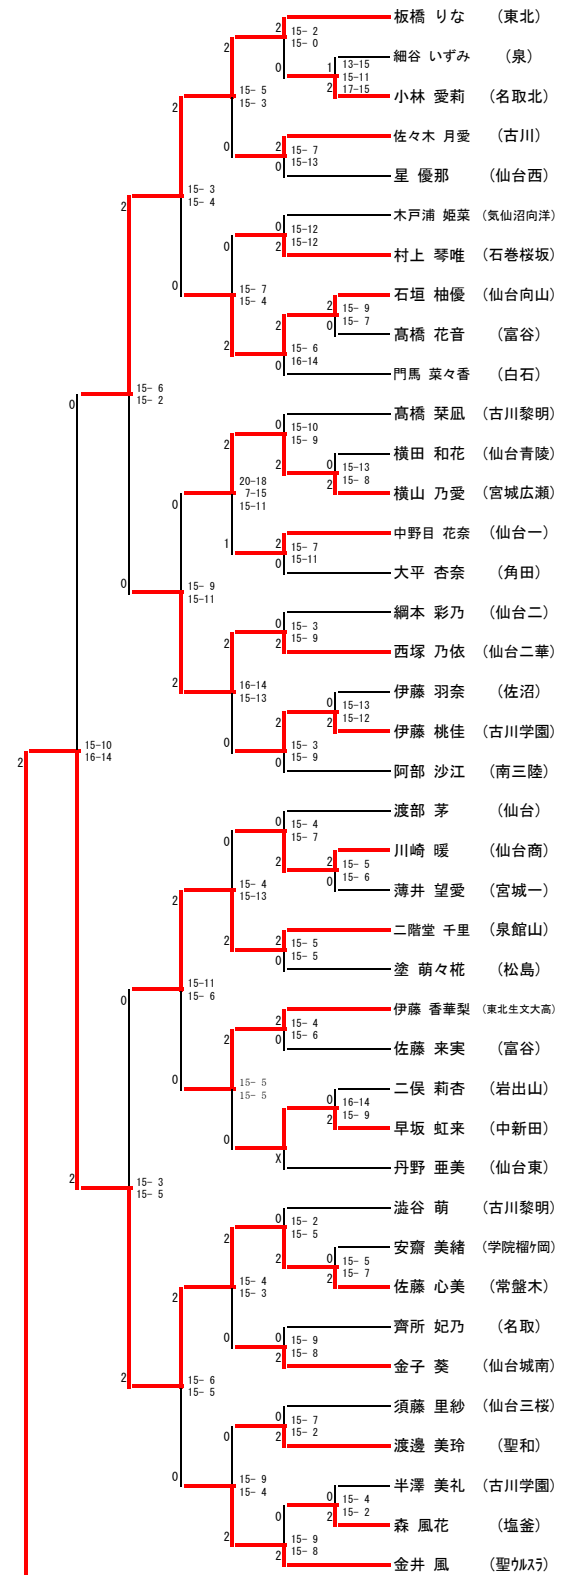

# 高校男子ダブルス【Best32】

令和6年度 宮城県バドミントン選手権大会 兼 宮城県高校総体一次予選

高校男子ダブルス(BD429)

令和6年度 宮城県バドミントン選手権大会 兼 宮城県高校総体一次予選

2-1x  
-x  
18-21  
21-18  
21-7

# 高校女子ダブルス【Best32】

令和6年度 宮城県バドミントン選手権大会 兼 宮城県高校総体一次予選

高校女子ダブルス (GD303)

令和6年度 宮城県バドミントン選手権大会 兼 宮城県高校総体一次予選

# 高校女子シングルス

令和6年度 宮城県バドミントン選手権大会 兼 宮城県高校総体一次予選

高校女子シングルス (GS636)

令和6年度 宮城県バドミントン選手権大会 兼 宮城県高校総体一次予選

吉野 春輝 (東北) 15-1 2  
 野澤 芹奈 (仙台) 15-7 2  
 今在家 梨緒 (仙台二) 15-10 0  
 上野 一葉 (名取) 15-2 0  
 齋藤 心琴 (聖和) 15-9 2  
 手島 璃子 (一迫商業) 15-3 0  
 熊谷 歩花 (富谷) 15-3 2  
 太田 琴子 (黒川) 15-7 2  
 寺嶋 亜恩 (古川学園) 15-2 0  
 岩瀬 那夏 (常盤木) 15-3 2  
 伊藤 椿 (松島) 15-3 0  
 千田 芽吹 (仙台商) 15-6 2  
 菅原 由奈 (仙台西) 15-3 0  
 芳賀 夢乃 (仙台三桜) 8-15 1  
 小野 紗莉奈 (塩釜) 15-13 2  
 阿部 桃花 (石巻桜坂) 15-5 0  
 畠山 菜都 (気仙沼向洋) 15-6 2  
 丸山 菜奈 (学院榴ヶ岡) 15-7 2  
 高橋 芽久 (多賀城) 15-8 0  
 鈴木 愛香 (聖加ろ) 11-11 2  
 大山 桜那 (仙台東) 15-5 0  
 熊谷 澪 (村田) 15-2 0  
 阿部 瑠生 (仙台青陵) 15-10 2  
 熊谷 華花 (古川黎明) 15-5 0  
 我妻 遊佳 (東北生文大高) 15-9 2  
 菅原 和奏 (泉) 15-7 0  
 佐藤 愛音 (仙台育英) 15-8 2  
 伊藤 愛菜 (泉館山) 15-4 0  
 畠山 彩緒 (宮城広瀬) 15-8 2  
 木地 美優菜 (仙台二) 15-8 2  
 小林 真子 (中新田) 15-13 2  
 シェルワ ナナイカ (仙台向山) 11-15 0  
 三上 紗椰佳 (宮城一) 15-9 1  
 佐々木 美緒 (名取北) 15-2 1  
 伊藤 和香奈 (仙台一) 15-11 0  
 佐藤 ひより (仙台二華) 15-11 2  
 鳴海 沙良 (大河原商) 15-12 2  
 鈴木 理桜 (古川) 15-8 0  
 新田 紗矢 (聖加ろ) 15-5 2