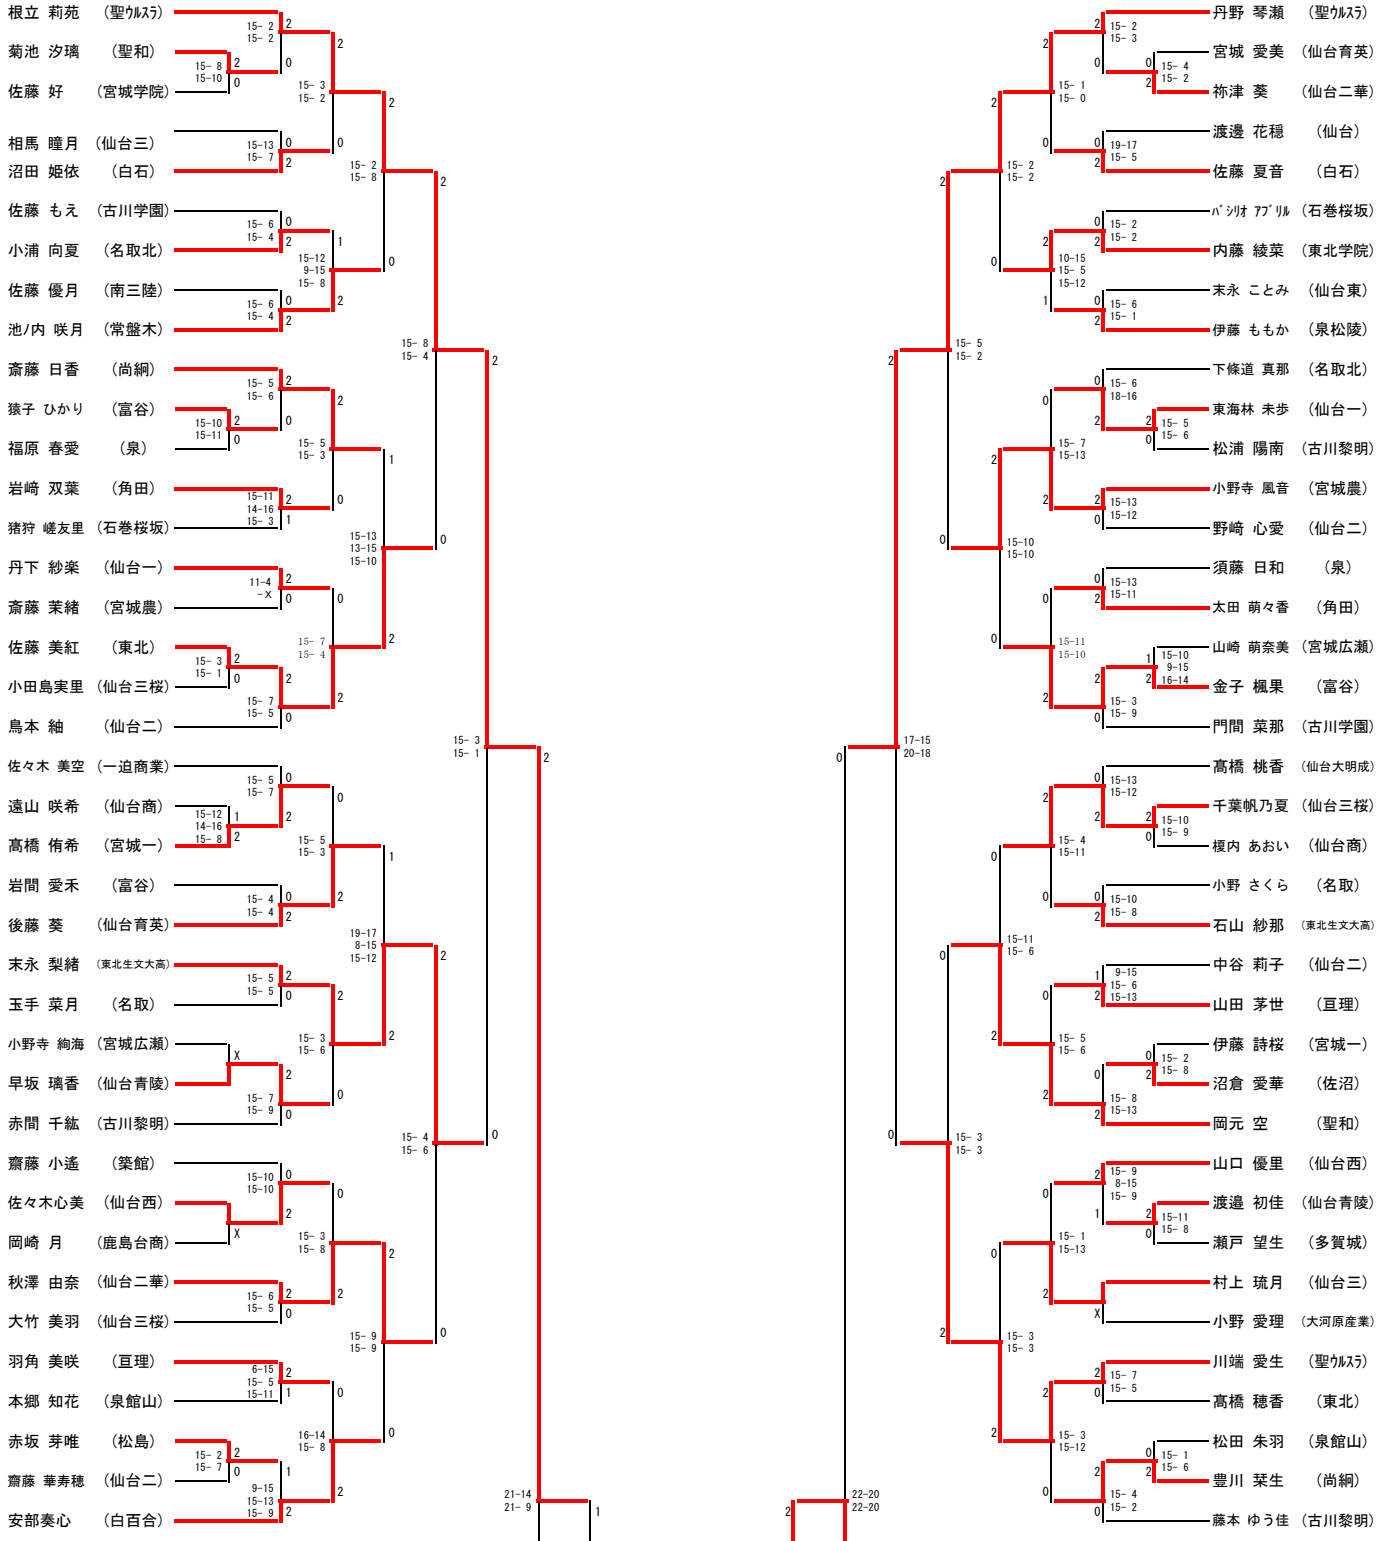

高校女子シングルス (GS636)

令和6年度 宮城県バドミントン選手権大会 兼 宮城県高校総体一次予選