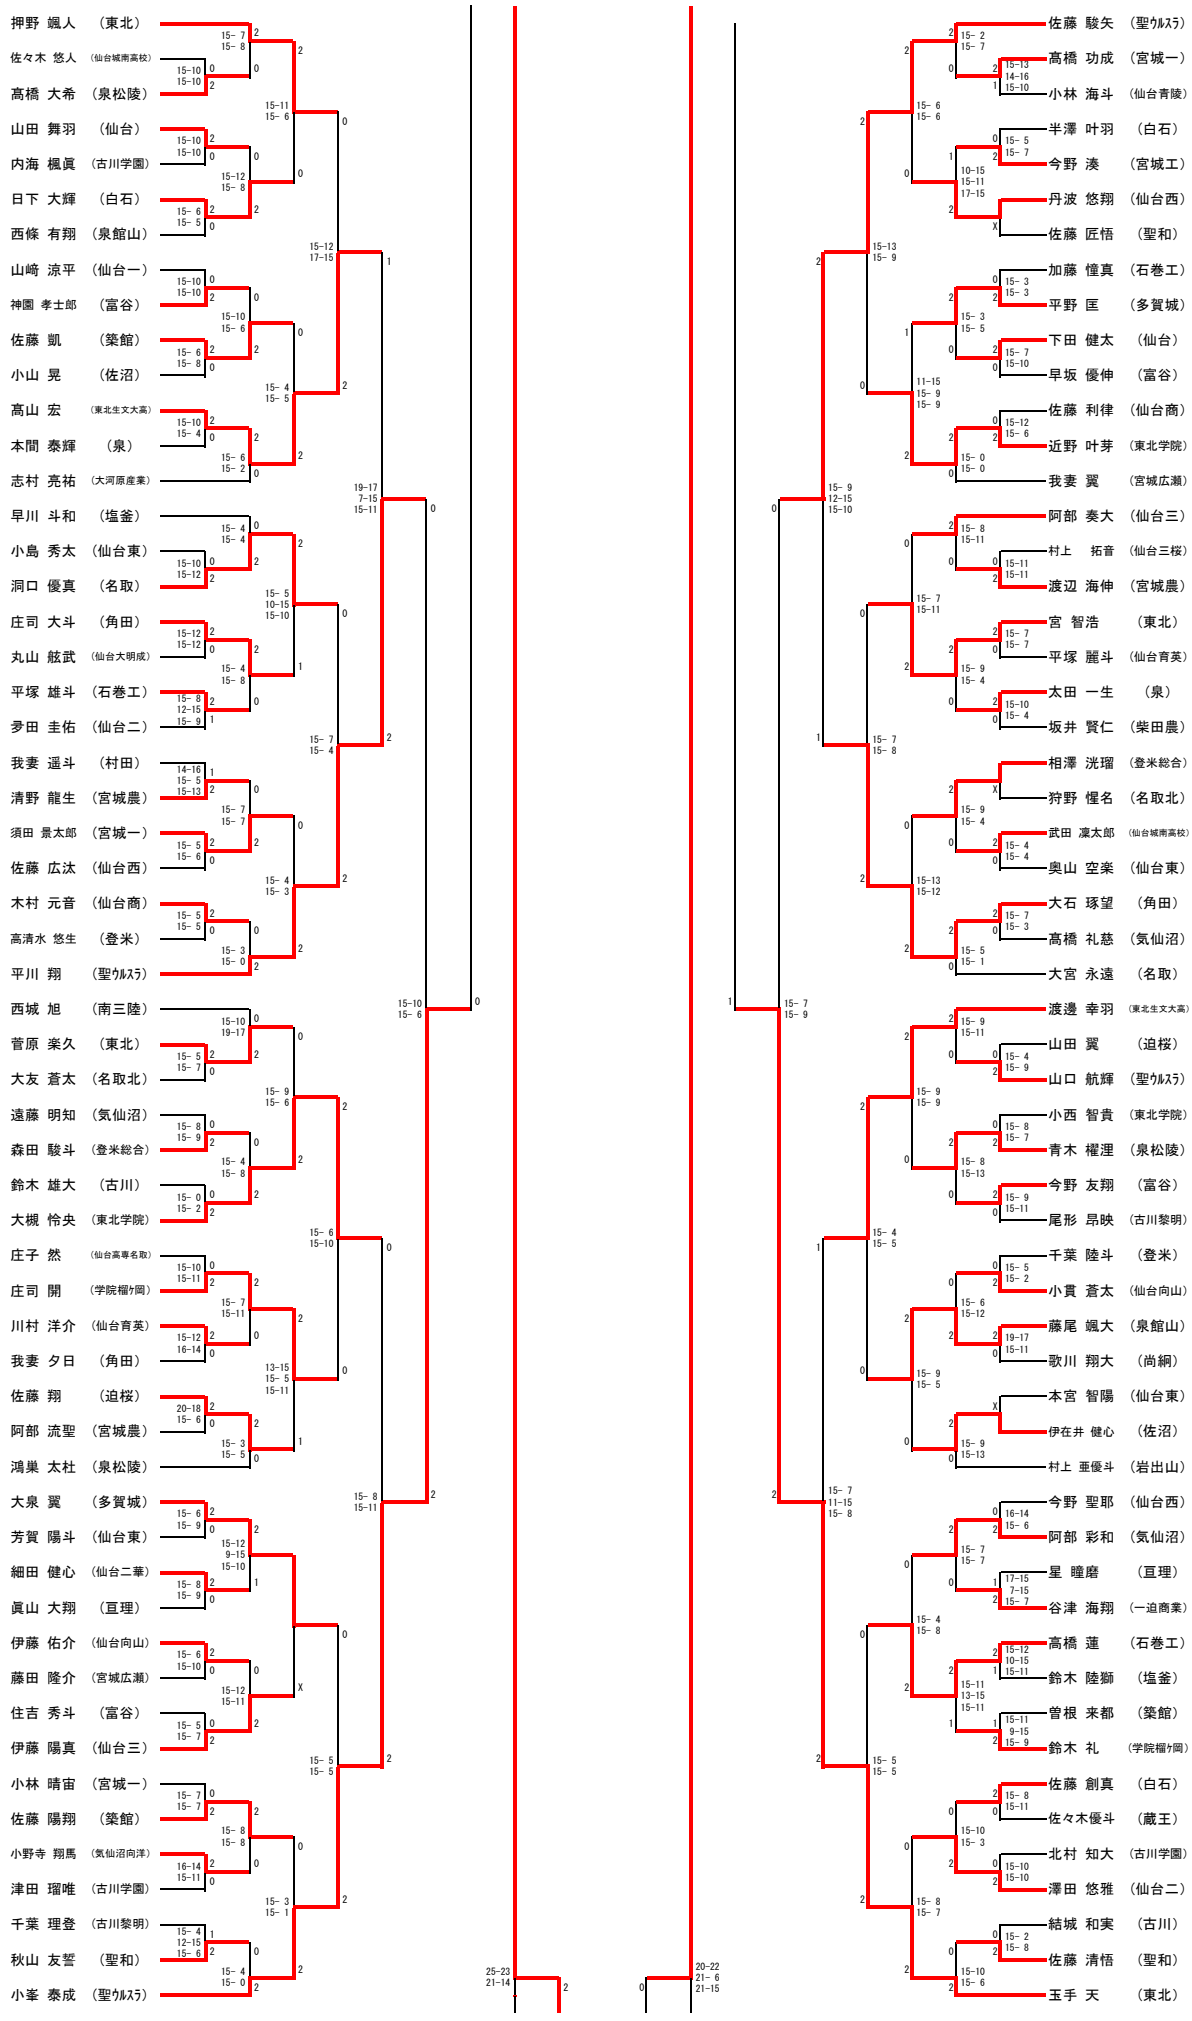

# 高校男子ダブルス【Best32】

令和6年度 宮城県バドミントン選手権大会 兼 宮城県高校総体一次予選

高校男子ダブルス(BD429)

令和6年度 宮城県バドミントン選手権大会 兼 宮城県高校総体一次予選

# 高校男子シングルス 【Best32】

令和6年度 宮城県バドミントン選手権大会 兼 宮城県高校総体一次予選

高校男子シングルス (BS912)

令和6年度 宮城県バドミントン選手権大会 兼 宮城県高校総体一次予選

押野 颯人 (東北)  
佐々木 悠人 (仙台城南高校)  
高橋 大希 (泉松陵)  
山田 舞羽 (仙台)  
内海 楓真 (古川学園)  
日下 大輝 (白石)  
西條 有翔 (泉館山)  
山崎 涼平 (仙合一)  
神園 孝士郎 (富谷)  
佐藤 凱 (築館)  
小山 晃 (佐沼)  
高山 宏 (東北生文大高)  
本間 泰輝 (泉)  
志村 亮祐 (大河原産業)  
早川 斗和 (塩釜)  
小島 秀太 (仙台東)  
洞口 優真 (名取)  
庄司 大斗 (角田)  
丸山 航武 (仙台大明成)  
平塚 雄斗 (石巻工)  
多田 圭佑 (仙台二)  
我妻 遥斗 (村田)  
清野 龍生 (宮城農)  
須田 景太郎 (宮城一)  
佐藤 広汰 (仙台西)  
木村 元音 (仙台商)  
高清水 悠生 (登米)  
平川 翔 (聖勿以行)  
西城 旭 (南三陸)  
菅原 楽久 (東北)  
大友 蒼太 (名取北)  
遠藤 明知 (気仙沼)  
森田 駿斗 (登米総合)  
鈴木 雄大 (古川)  
大槻 怜央 (東北学院)  
庄子 然 (仙台商専名取)  
庄司 開 (学院榎ヶ岡)  
川村 洋介 (仙台育英)  
我妻 夕日 (角田)  
佐藤 翔 (追桜)  
阿部 流聖 (宮城農)  
鴻巣 太杜 (泉松陵)  
大泉 翼 (多賀城)  
芳賀 陽斗 (仙台東)  
細田 健心 (仙台二華)  
眞山 大翔 (亶理)  
伊藤 佑介 (仙台向山)  
藤田 隆介 (宮城広瀬)  
住吉 秀斗 (富谷)  
伊藤 陽真 (仙台三)  
小林 晴宙 (宮城一)  
佐藤 陽翔 (築館)  
小野寺 翔馬 (気仙沼向洋)  
津田 瑠唯 (古川学園)  
千葉 理登 (古川黎明)  
秋山 友誓 (聖和)  
小峯 泰成 (聖勿以行)

2-1x  
-x  
18-21  
21-18  
21-7