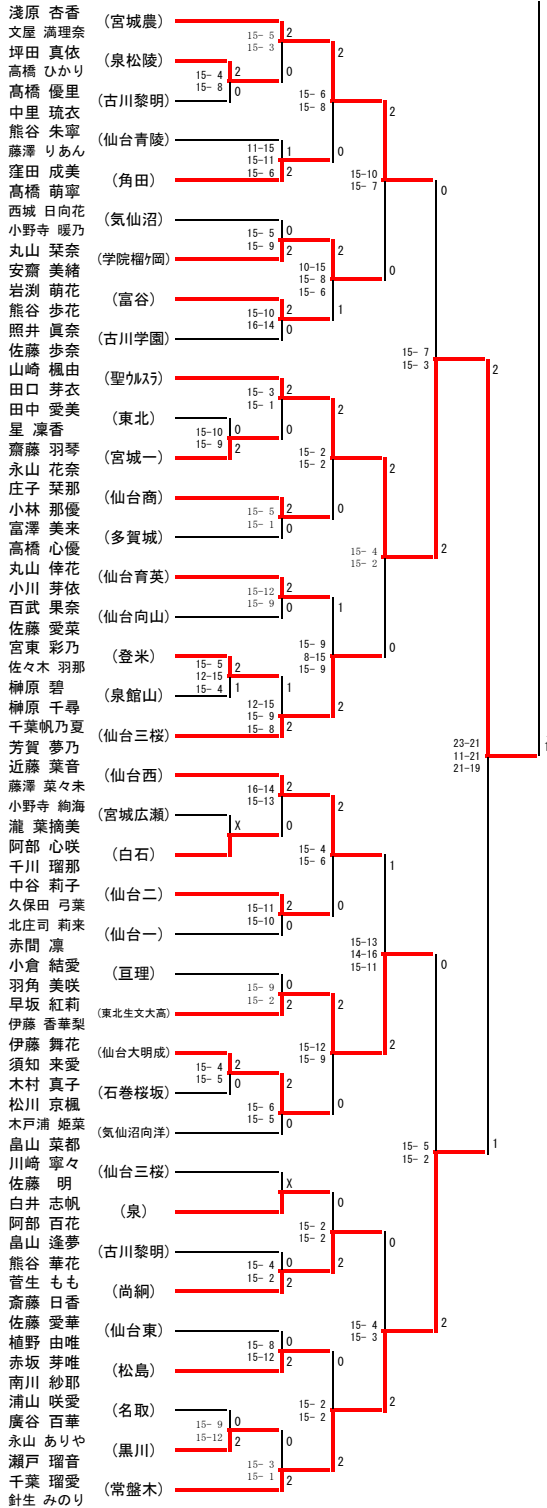

# 高校男子ダブルス【Best32】

令和6年度 宮城県バドミントン選手権大会 兼 宮城県高校総体一次予選

高校男子ダブルス(BD429)

令和6年度 宮城県バドミントン選手権大会 兼 宮城県高校総体一次予選

# 高校男子シングルス 【Best32】

令和6年度 宮城県バドミントン選手権大会 兼 宮城県高校総体一次予選

高校男子シングルス (BS912)

令和6年度 宮城県バドミントン選手権大会 兼 宮城県高校総体一次予選

押野 颯人 (東北)  
佐々木 悠人 (仙台城南高校)  
高橋 大希 (泉松陵)  
山田 舞羽 (仙台)  
内海 楓真 (古川学園)  
日下 大輝 (白石)  
西條 有翔 (泉館山)  
山崎 涼平 (仙合一)  
神園 孝士郎 (富谷)  
佐藤 凱 (築館)  
小山 晃 (佐沼)  
高山 宏 (東北生文大高)  
本間 泰輝 (泉)  
志村 亮祐 (大河原産業)  
早川 斗和 (塩釜)  
小島 秀太 (仙台東)  
洞口 優真 (名取)  
庄司 大斗 (角田)  
丸山 航武 (仙台大明成)  
平塚 雄斗 (石巻工)  
多田 圭佑 (仙台二)  
我妻 遥斗 (村田)  
清野 龍生 (宮城農)  
須田 景太郎 (宮城一)  
佐藤 広汰 (仙台西)  
木村 元音 (仙台商)  
高清水 悠生 (登米)  
平川 翔 (聖勿以行)  
西城 旭 (南三陸)  
菅原 楽久 (東北)  
大友 蒼太 (名取北)  
遠藤 明知 (気仙沼)  
森田 駿斗 (登米総合)  
鈴木 雄大 (古川)  
大槻 怜央 (東北学院)  
庄子 然 (仙台商専名取)  
庄司 開 (学院榎ヶ岡)  
川村 洋介 (仙台育英)  
我妻 夕日 (角田)  
佐藤 翔 (追桜)  
阿部 流聖 (宮城農)  
鴻巣 太杜 (泉松陵)  
大泉 翼 (多賀城)  
芳賀 陽斗 (仙台東)  
細田 健心 (仙台二華)  
眞山 大翔 (亶理)  
伊藤 佑介 (仙台向山)  
藤田 隆介 (宮城広瀬)  
住吉 秀斗 (富谷)  
伊藤 陽真 (仙台三)  
小林 晴宙 (宮城一)  
佐藤 陽翔 (築館)  
小野寺 翔馬 (気仙沼向洋)  
津田 瑠唯 (古川学園)  
千葉 理登 (古川黎明)  
秋山 友誓 (聖和)  
小峯 泰成 (聖勿以行)

2-1x  
-x  
18-21  
21-18  
21-7

# 高校女子ダブルス【Best32】

令和6年度 宮城県バドミントン選手権大会 兼 宮城県高校総体一次予選

高校女子ダブルス (GD303)

令和6年度 宮城県バドミントン選手権大会 兼 宮城県高校総体一次予選