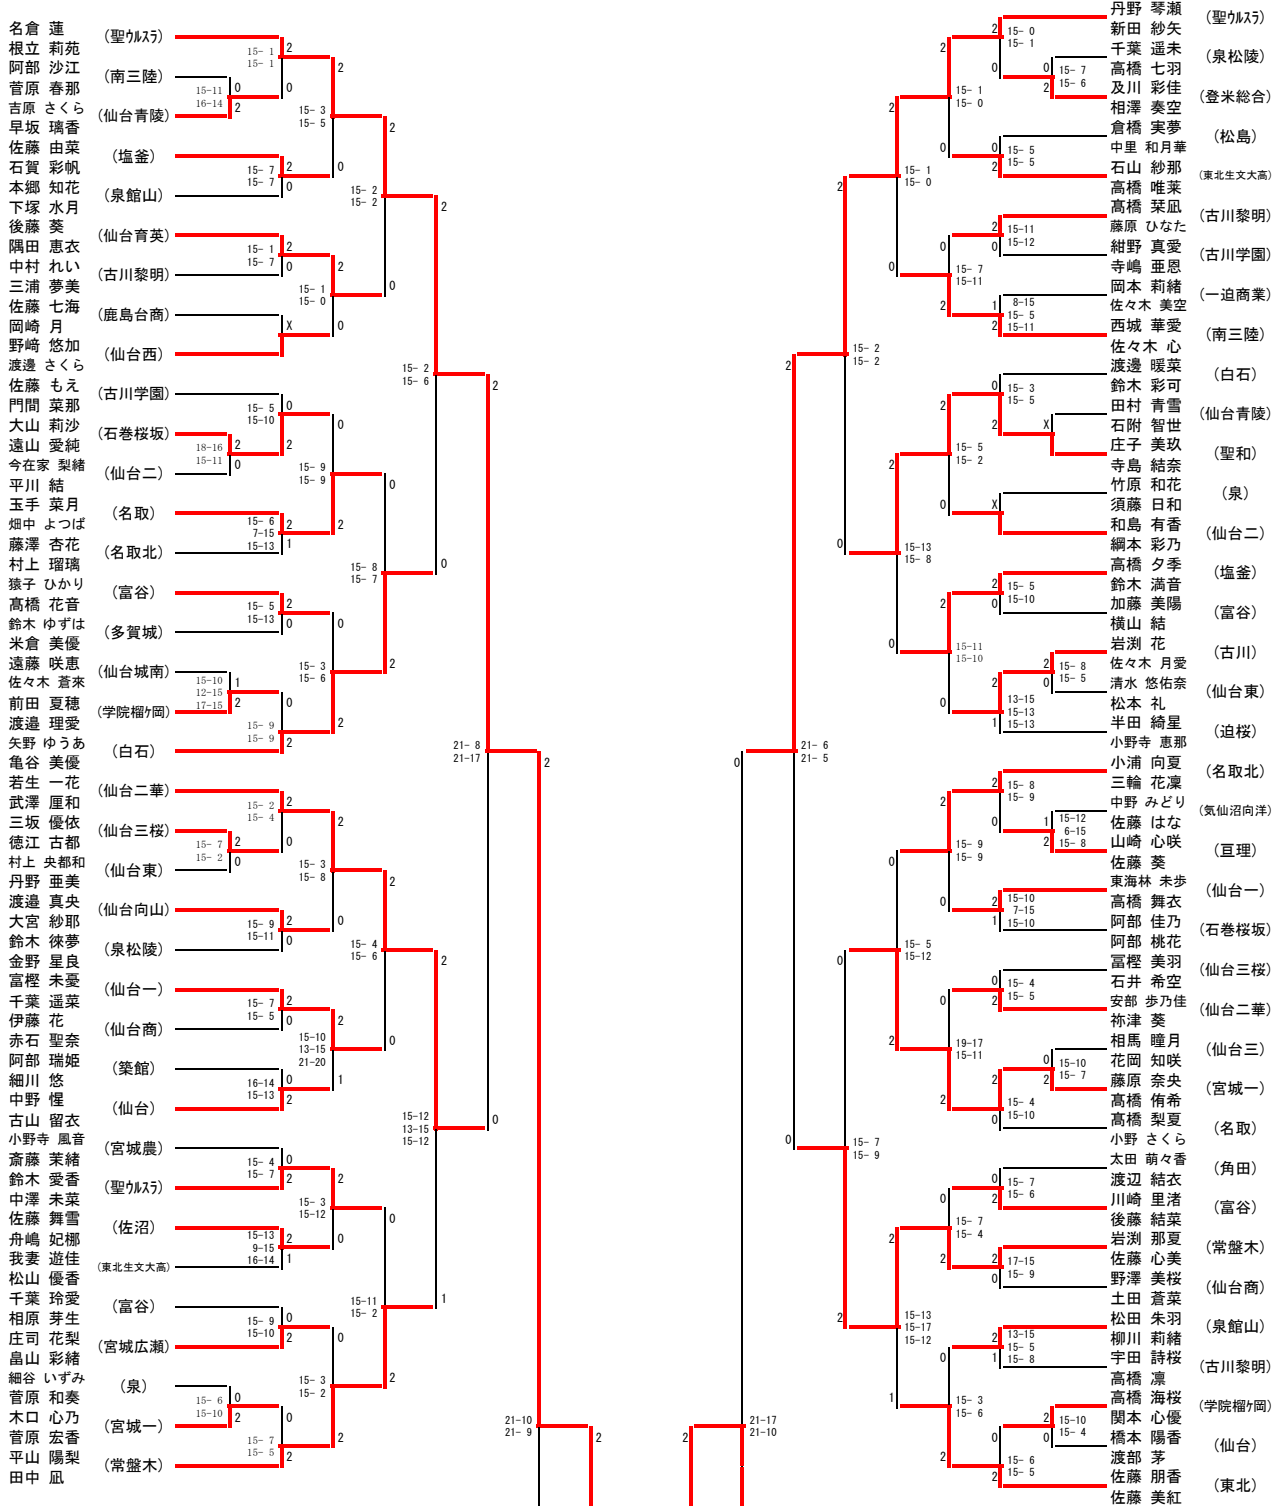

2-1x  
-x  
18-21  
21-18  
21-7

# 高校女子ダブルス【Best32】

令和6年度 宮城県バドミントン選手権大会 兼 宮城県高校総体一次予選

高校女子ダブルス (GD303)

令和6年度 宮城県バドミントン選手権大会 兼 宮城県高校総体一次予選