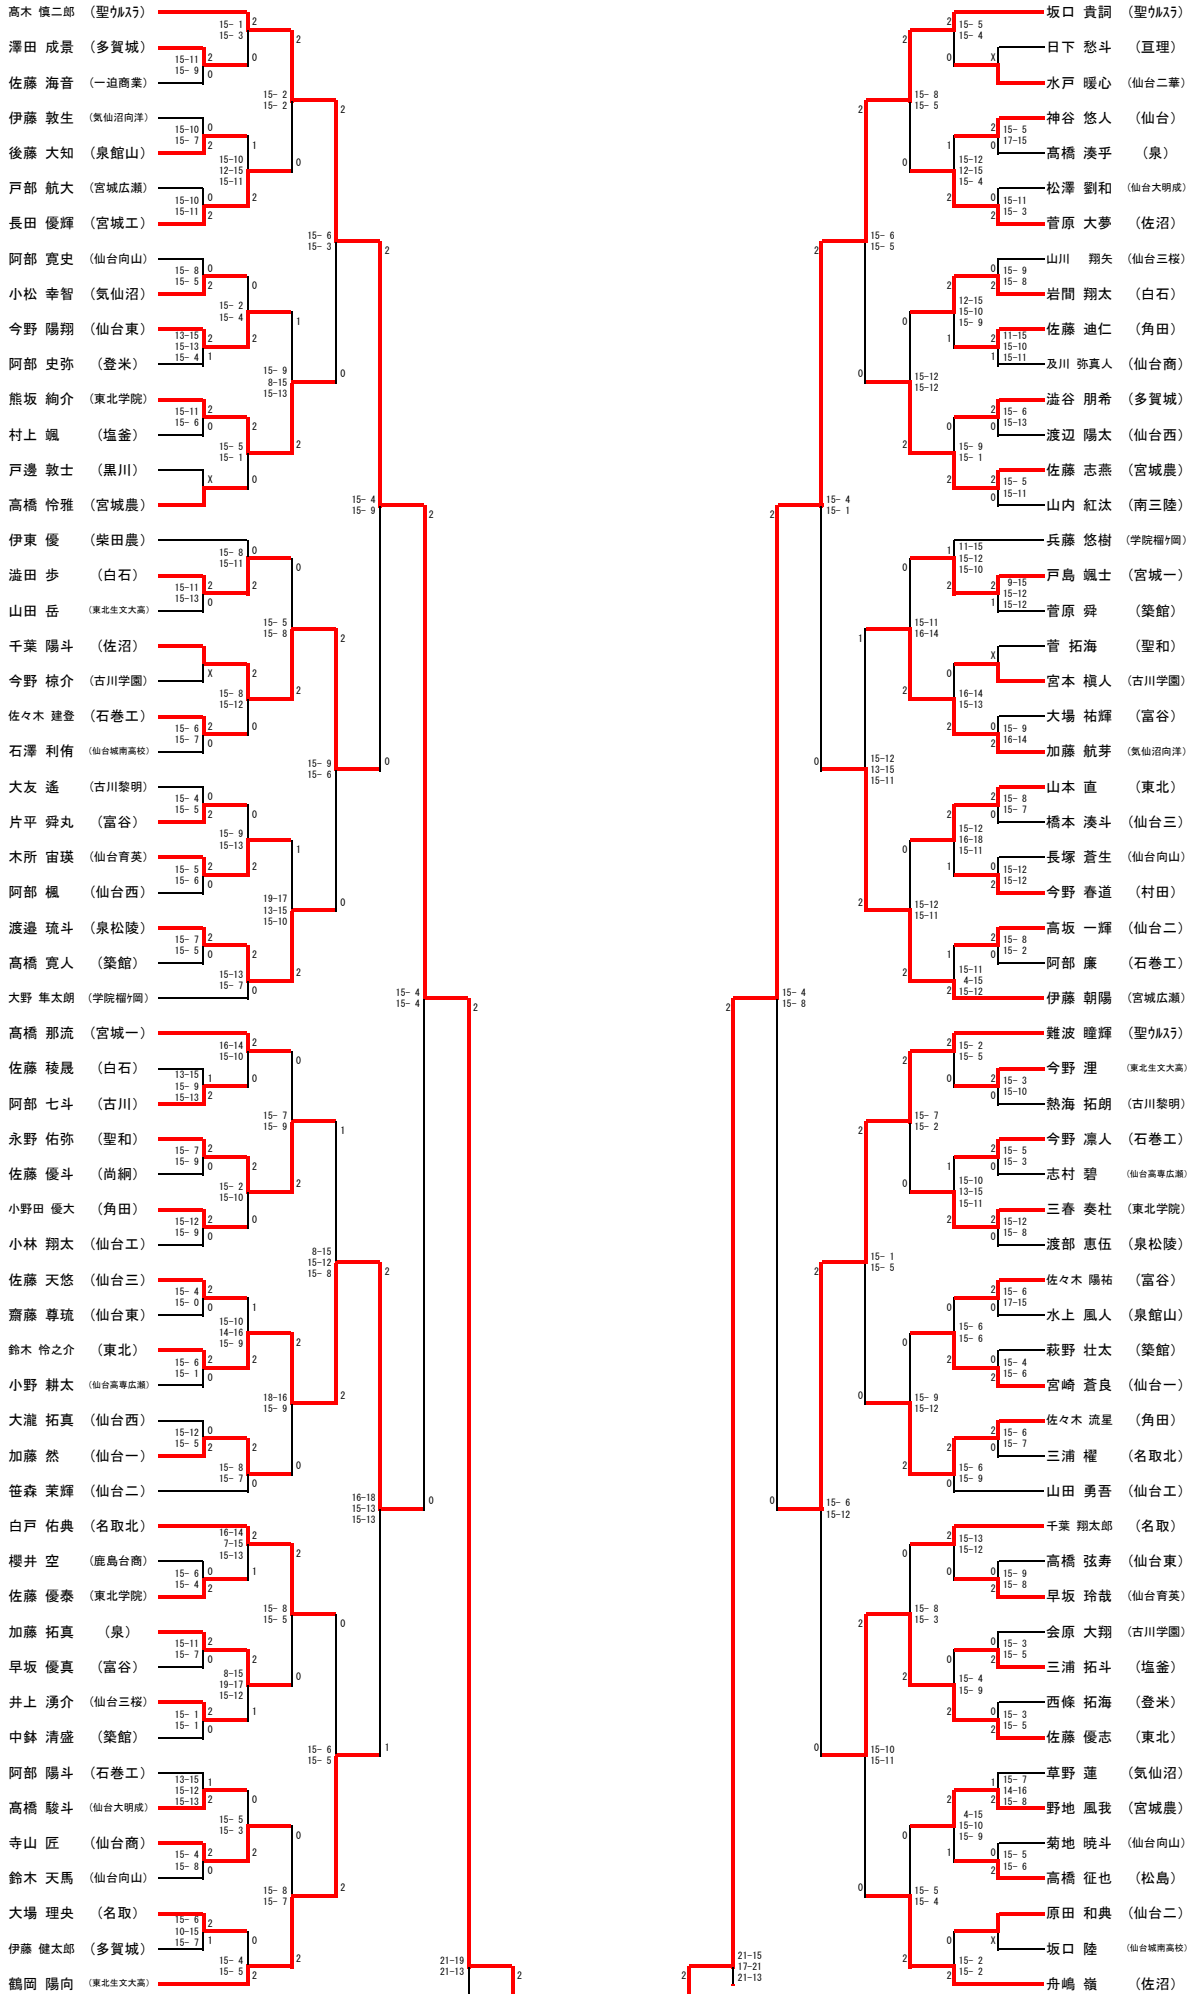

高校男子シングルス (BS912)

令和6年度 宮城県バドミントン選手権大会 兼 宮城県高校総体一次予選