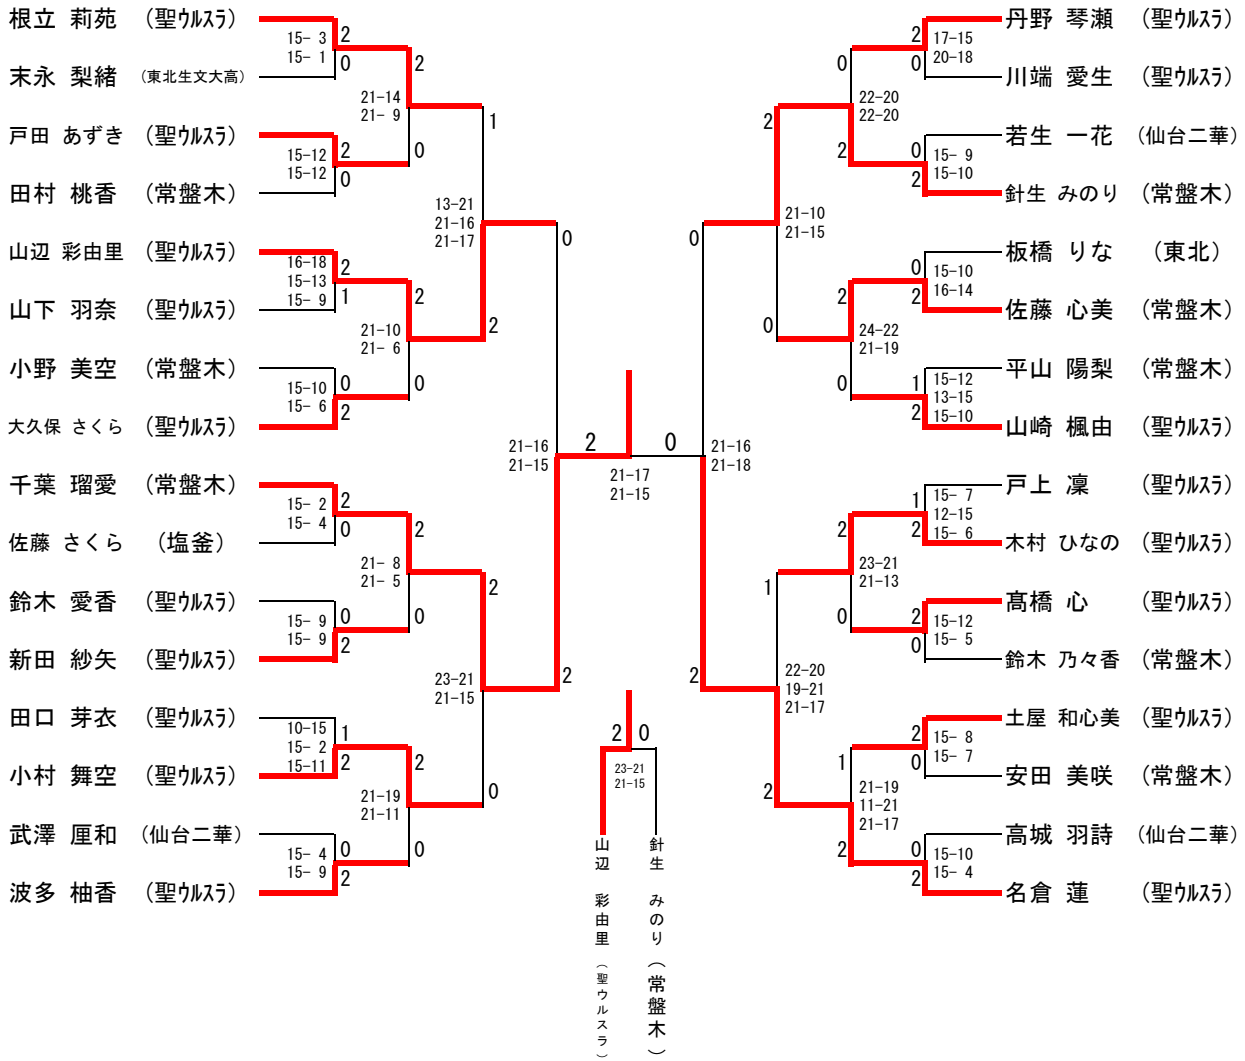

高校女子シングルス

令和6年度 宮城県バドミントン選手権大会 兼 宮城県高校総体一次予選