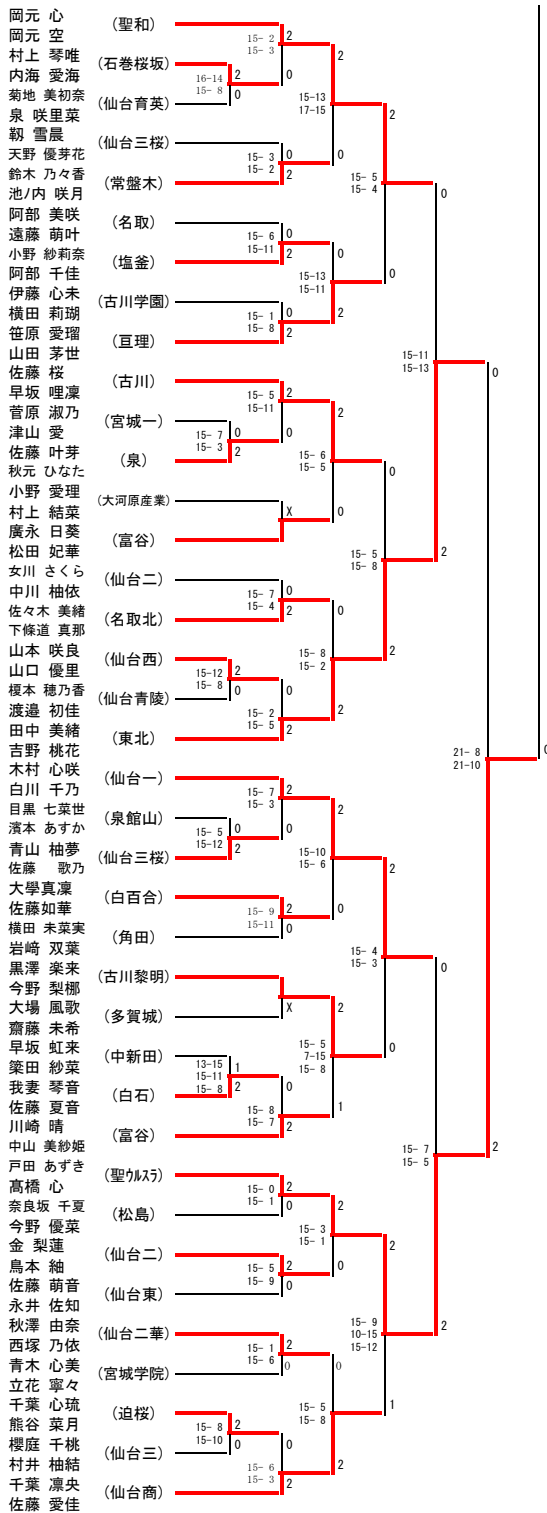

# 高校男子ダブルス【Best32】

令和6年度 宮城県バドミントン選手権大会 兼 宮城県高校総体一次予選

高校男子ダブルス(BD429)

令和6年度 宮城県バドミントン選手権大会 兼 宮城県高校総体一次予選

# 高校男子シングルス 【Best32】

令和6年度 宮城県バドミントン選手権大会 兼 宮城県高校総体一次予選

高校男子シングルス (BS912)

令和6年度 宮城県バドミントン選手権大会 兼 宮城県高校総体一次予選

押野 颯人 (東北)  
佐々木 悠人 (仙台城南高校)  
高橋 大希 (泉松陵)  
山田 舞羽 (仙台)  
内海 楓真 (古川学園)  
日下 大輝 (白石)  
西條 有翔 (泉館山)  
山崎 涼平 (仙合一)  
神園 孝士郎 (富谷)  
佐藤 凱 (築館)  
小山 晃 (佐沼)  
高山 宏 (東北生文大高)  
本間 泰輝 (泉)  
志村 亮祐 (大河原産業)  
早川 斗和 (塩釜)  
小島 秀太 (仙台東)  
洞口 優真 (名取)  
庄司 大斗 (角田)  
丸山 航武 (仙台大明成)  
平塚 雄斗 (石巻工)  
多田 圭佑 (仙台二)  
我妻 遥斗 (村田)  
清野 龍生 (宮城農)  
須田 景太郎 (宮城一)  
佐藤 広汰 (仙台西)  
木村 元音 (仙台商)  
高清水 悠生 (登米)  
平川 翔 (聖勿以行)  
西城 旭 (南三陸)  
菅原 楽久 (東北)  
大友 蒼太 (名取北)  
遠藤 明知 (気仙沼)  
森田 駿斗 (登米総合)  
鈴木 雄大 (古川)  
大槻 怜央 (東北学院)  
庄子 然 (仙台商専名取)  
庄司 開 (学院榎ヶ岡)  
川村 洋介 (仙台育英)  
我妻 夕日 (角田)  
佐藤 翔 (追桜)  
阿部 流聖 (宮城農)  
鴻巣 太杜 (泉松陵)  
大泉 翼 (多賀城)  
芳賀 陽斗 (仙台東)  
細田 健心 (仙台二華)  
眞山 大翔 (亶理)  
伊藤 佑介 (仙台向山)  
藤田 隆介 (宮城広瀬)  
住吉 秀斗 (富谷)  
伊藤 陽真 (仙台三)  
小林 晴宙 (宮城一)  
佐藤 陽翔 (築館)  
小野寺 翔馬 (気仙沼向洋)  
津田 瑠唯 (古川学園)  
千葉 理登 (古川黎明)  
秋山 友誓 (聖和)  
小峯 泰成 (聖勿以行)

2-1x  
-x  
18-21  
21-18  
21-7

# 高校女子ダブルス【Best32】

令和6年度 宮城県バドミントン選手権大会 兼 宮城県高校総体一次予選

高校女子ダブルス (GD303)

令和6年度 宮城県バドミントン選手権大会 兼 宮城県高校総体一次予選