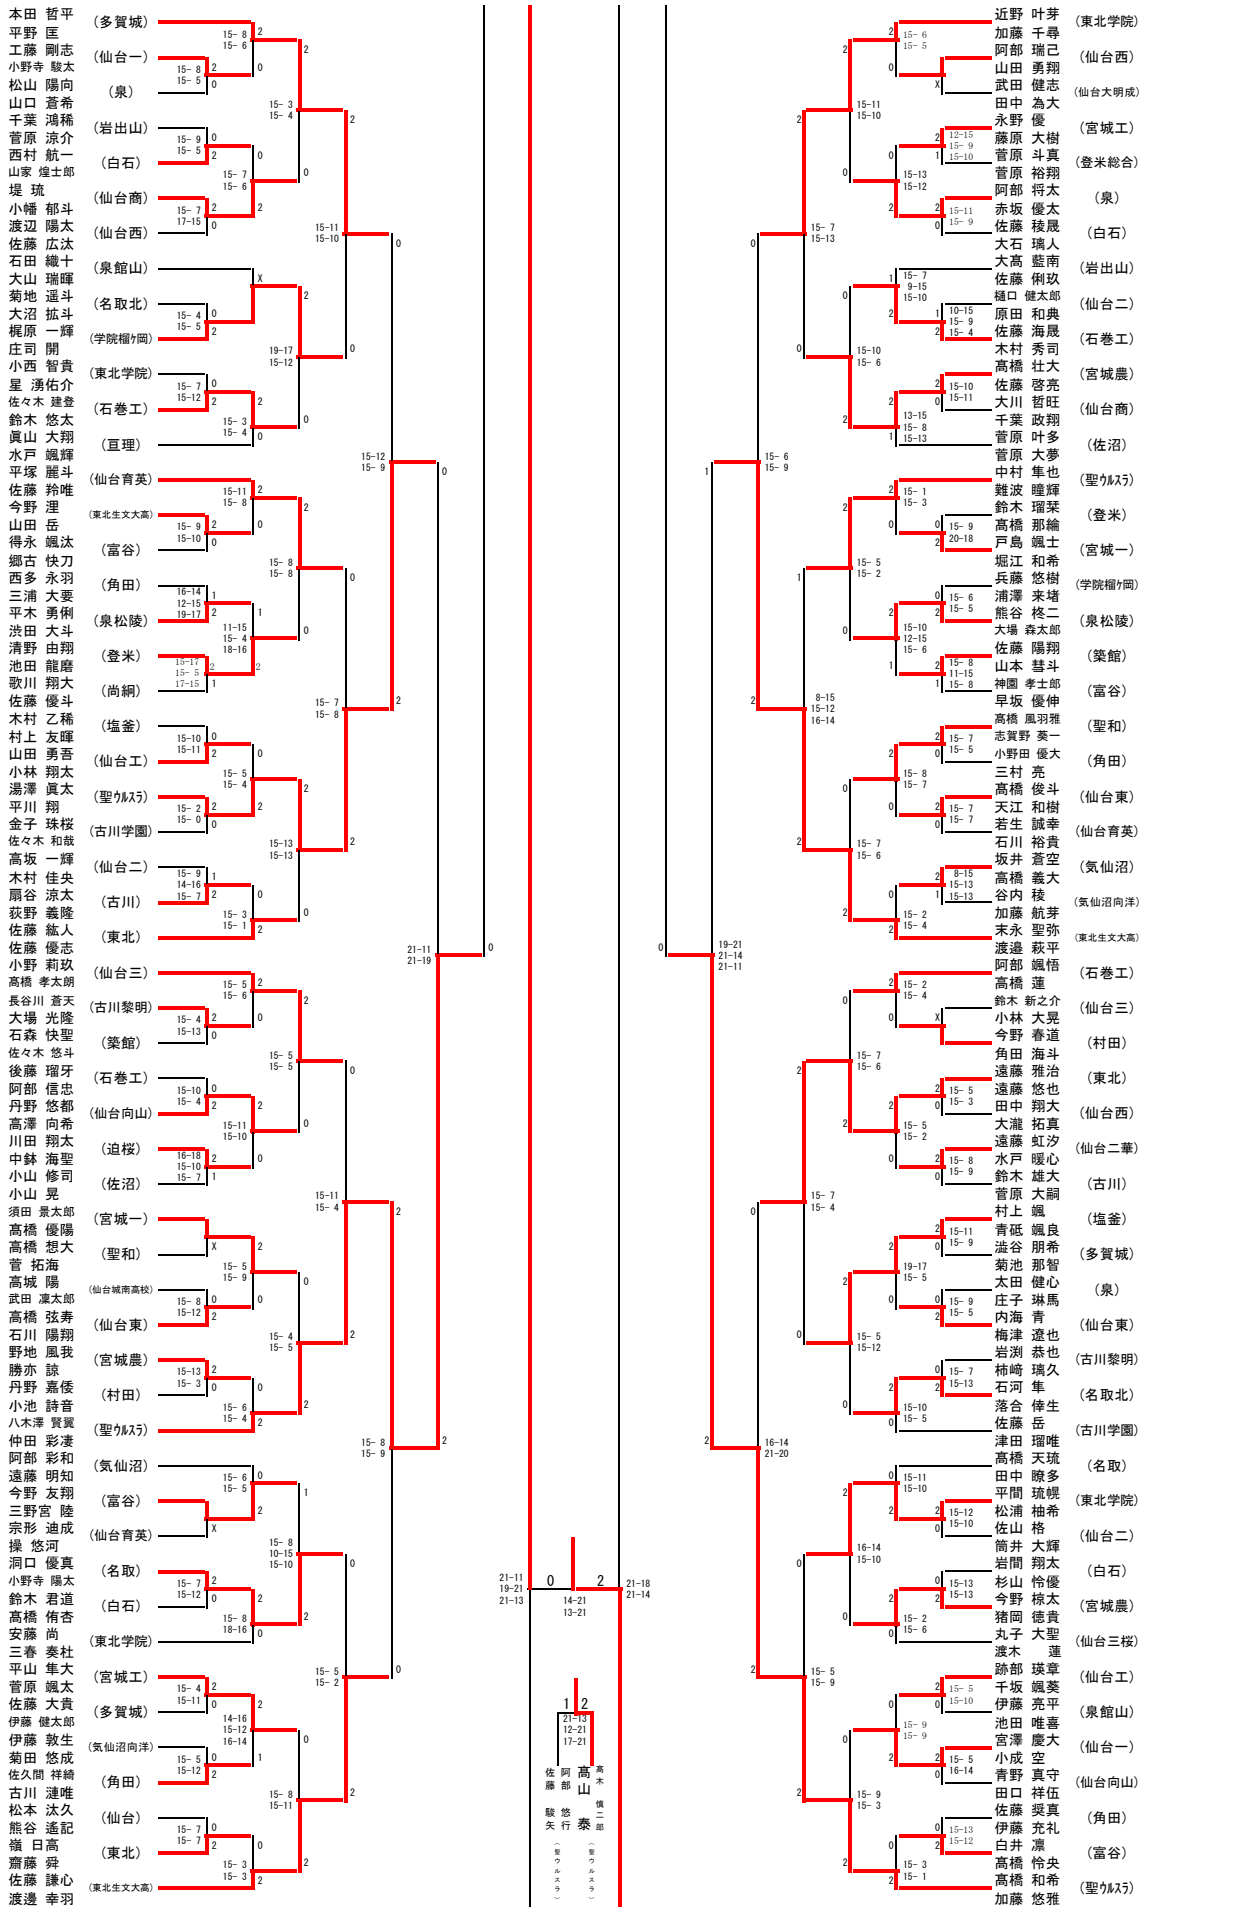

# 高校男子ダブルス【Best32】

令和6年度 宮城県バドミントン選手権大会 兼 宮城県高校総体一次予選

高校男子ダブルス(BD429)

令和6年度 宮城県バドミントン選手権大会 兼 宮城県高校総体一次予選

2-1x  
-x  
18-21  
21-18  
21-7