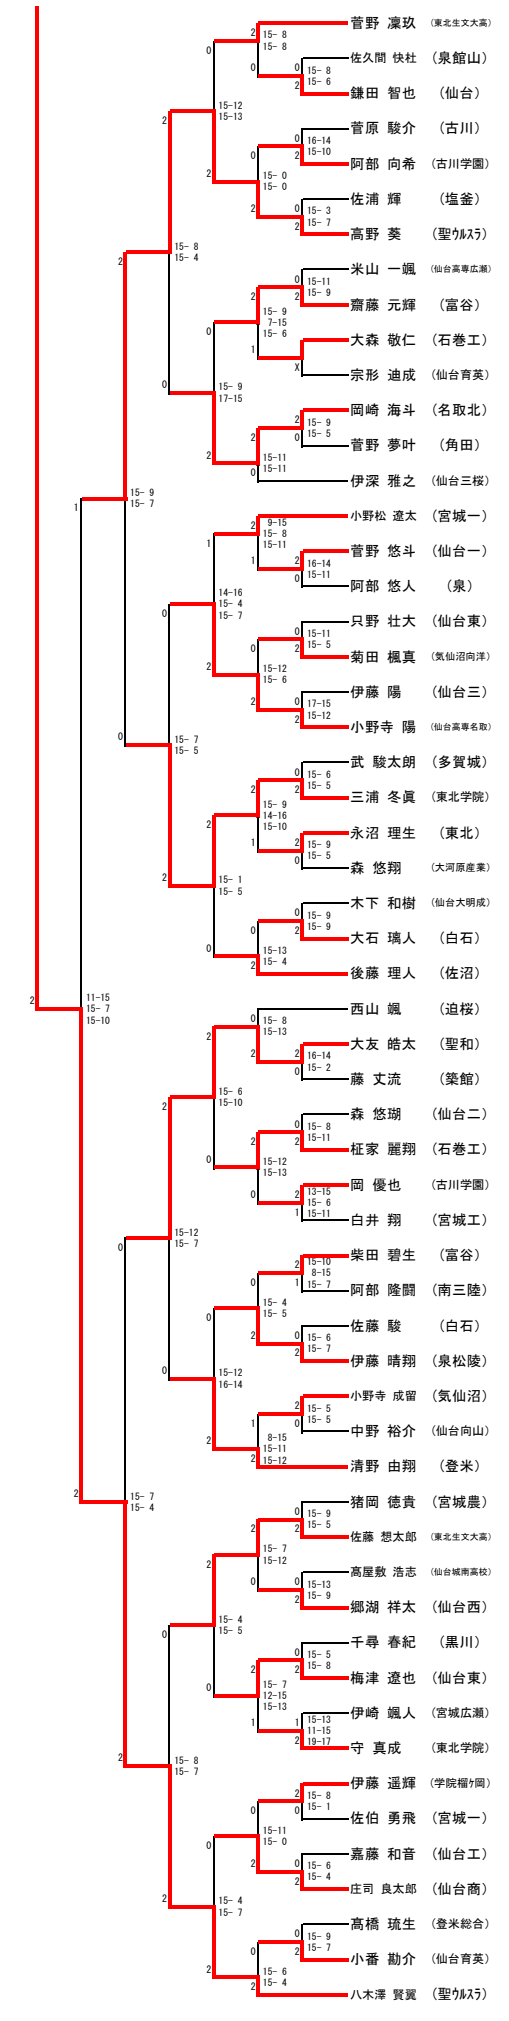

# 高校男子ダブルス【Best32】

令和6年度 宮城県バドミントン選手権大会 兼 宮城県高校総体一次予選

高校男子ダブルス(BD429)

令和6年度 宮城県バドミントン選手権大会 兼 宮城県高校総体一次予選

# 高校男子シングルス 【Best32】

令和6年度 宮城県バドミントン選手権大会 兼 宮城県高校総体一次予選

高校男子シングルス (BS912)

令和6年度 宮城県バドミントン選手権大会 兼 宮城県高校総体一次予選

押野 颯人 (東北)  
佐々木 悠人 (仙台城南高校)  
高橋 大希 (泉松陵)  
山田 舞羽 (仙台)  
内海 楓真 (古川学園)  
日下 大輝 (白石)  
西條 有翔 (泉館山)  
山崎 涼平 (仙合一)  
神園 孝士郎 (富谷)  
佐藤 凱 (築館)  
小山 晃 (佐沼)  
高山 宏 (東北生文大高)  
本間 泰輝 (泉)  
志村 亮祐 (大河原産業)  
早川 斗和 (塩釜)  
小島 秀太 (仙台東)  
洞口 優真 (名取)  
庄司 大斗 (角田)  
丸山 航武 (仙台大明成)  
平塚 雄斗 (石巻工)  
多田 圭佑 (仙台二)  
我妻 遥斗 (村田)  
清野 龍生 (宮城農)  
須田 景太郎 (宮城一)  
佐藤 広汰 (仙台西)  
木村 元音 (仙台商)  
高清水 悠生 (登米)  
平川 翔 (聖勿以行)  
西城 旭 (南三陸)  
菅原 楽久 (東北)  
大友 蒼太 (名取北)  
遠藤 明知 (気仙沼)  
森田 駿斗 (登米総合)  
鈴木 雄大 (古川)  
大槻 怜央 (東北学院)  
庄子 然 (仙台商専名取)  
庄司 開 (学院榎ヶ岡)  
川村 洋介 (仙台育英)  
我妻 夕日 (角田)  
佐藤 翔 (追桜)  
阿部 流聖 (宮城農)  
鴻巣 太杜 (泉松陵)  
大泉 翼 (多賀城)  
芳賀 陽斗 (仙台東)  
細田 健心 (仙台二華)  
眞山 大翔 (亶理)  
伊藤 佑介 (仙台向山)  
藤田 隆介 (宮城広瀬)  
住吉 秀斗 (富谷)  
伊藤 陽真 (仙台三)  
小林 晴宙 (宮城一)  
佐藤 陽翔 (築館)  
小野寺 翔馬 (気仙沼向洋)  
津田 瑠唯 (古川学園)  
千葉 理登 (古川黎明)  
秋山 友誓 (聖和)  
小峯 泰成 (聖勿以行)

25-23  
21-14  
20-22  
21-6  
21-15

21-19 25-23 0 2 21-17 21-16

和 貴 高 坂 橋 口

和 貴 高 坂 橋 口

加藤 千尋 (東北学院) 横 一成 (仙台二) 千坂 颯葵 (仙台工) 若生 誠幸 (仙台育英) 後藤 光河 (築館) 吉田 柊太 (仙台三桜) 一條 幸希 (宮城農) 小早谷 諒 (東北) 佐藤 千也 (宮城一) 今野 裕輝 (柴田農) 磯谷 碧 (仙台西) 村上 煌芽 (白石) 伊藤 凧生 (仙台大明成) 志賀野 葵一 (聖和) 及川 陽道 (登米) 川口 大登 (佐沼) 近江 大樹 (角田) 鈴木 恭生 (多賀城) 木村 秀司 (石巻工) 中田 優大 (仙台青陵) 山平 隼透 (仙台二華) 荒関 希空 (富谷) 小幡 郁斗 (仙台商) 千坂 崇雅 (古川) 齋藤 陽太 (聖外弘) 太田 健心 (泉) 小齋 颯 (仙台商山) 松本 汰久 (仙台) 阿部 悠行 (聖外弘) 渡邊 修平 (泉松陵) 小野寺 駿太 (仙合一) 白戸 陽希 (多賀城) 石川 陽翔 (仙台東) 大沼 泰衡 (亶理) 木村 秋也 (泉) 長谷川 蒼天 (古川黎明) 高橋 佑 (宮城農) 高橋 義大 (気仙沼) 白井 凜 (富谷) 藤村 拓馬 (松島) 岸 優真 (古川学園) 石河 隼 (名取北) 木村 晴翔 (仙台西) 阿部 勇斗 (泉館山) 大友 優翔 (黒川) 菅原 裕翔 (登米総合) 佐藤 悠汰 (白石) 二瓶 拓哉 (仙台三) 高橋 陽士 (尚綱) 高橋 亮太 (宮城広瀬) 浦澤 来堵 (学院福寿園) 大槻 誠平 (東北学院) 村上 友暉 (塩釜) 嶺 日高 (東北) 星野 涼月 (宮城一) 成毛 偉大 (名取) 佐藤 謙心 (東北生文大高)

2-1x  
-x  
18-21  
21-18  
21-7