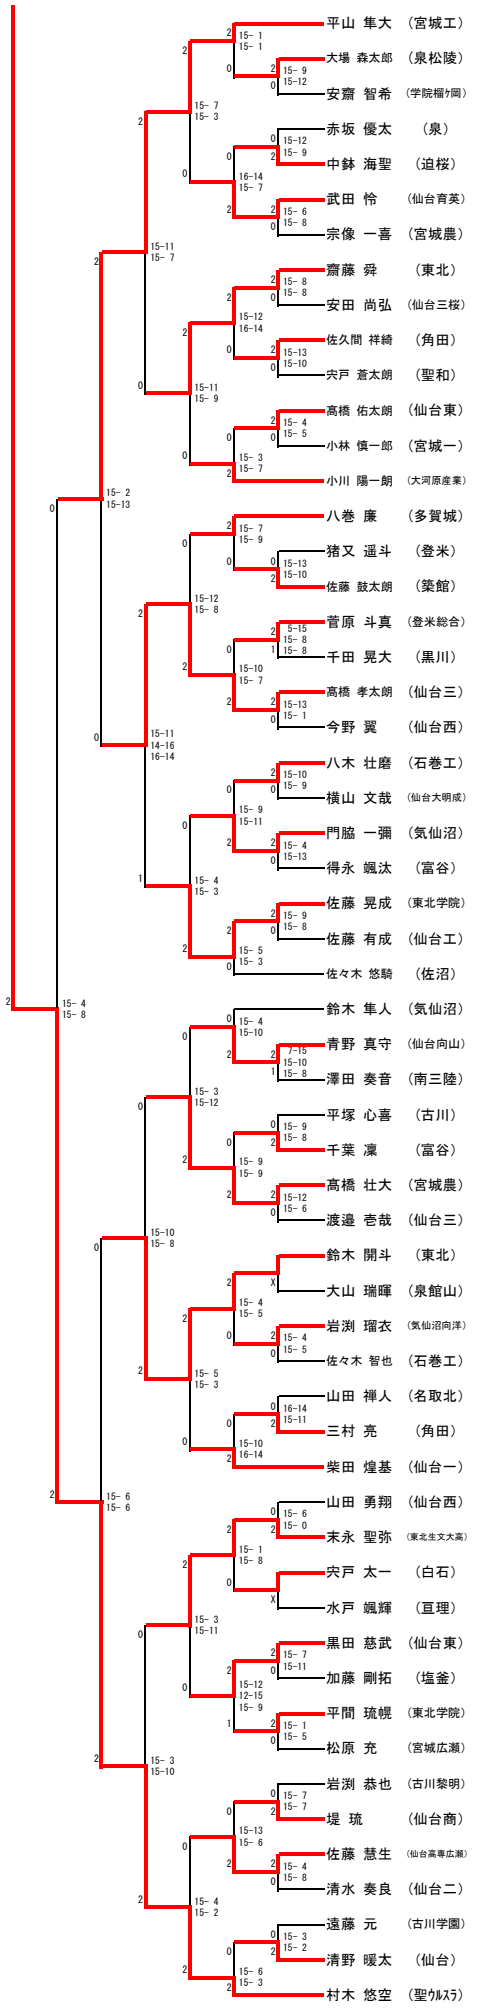

# 高校男子ダブルス【Best32】

令和6年度 宮城県バドミントン選手権大会 兼 宮城県高校総体一次予選

高校男子ダブルス(BD429)

令和6年度 宮城県バドミントン選手権大会 兼 宮城県高校総体一次予選

# 高校男子シングルス 【Best32】

令和6年度 宮城県バドミントン選手権大会 兼 宮城県高校総体一次予選

高校男子シングルス (BS912)

令和6年度 宮城県バドミントン選手権大会 兼 宮城県高校総体一次予選

押野 颯人 (東北)  
佐々木 悠人 (仙台城南高校)  
高橋 大希 (泉松陵)  
山田 舞羽 (仙台)  
内海 楓真 (古川学園)  
日下 大輝 (白石)  
西條 有翔 (泉館山)  
山崎 涼平 (仙合一)  
神園 孝士郎 (富谷)  
佐藤 凱 (築館)  
小山 晃 (佐沼)  
高山 宏 (東北生文大高)  
本間 泰輝 (泉)  
志村 亮祐 (大河原産業)  
早川 斗和 (塩釜)  
小島 秀太 (仙台東)  
洞口 優真 (名取)  
庄司 大斗 (角田)  
丸山 航武 (仙台大明成)  
平塚 雄斗 (石巻工)  
多田 圭佑 (仙台二)  
我妻 遥斗 (村田)  
清野 龍生 (宮城農)  
須田 景太郎 (宮城一)  
佐藤 広汰 (仙台西)  
木村 元音 (仙台商)  
高清水 悠生 (登米)  
平川 翔 (聖勿以行)  
西城 旭 (南三陸)  
菅原 楽久 (東北)  
大友 蒼太 (名取北)  
遠藤 明知 (気仙沼)  
森田 駿斗 (登米総合)  
鈴木 雄大 (古川)  
大槻 怜央 (東北学院)  
庄子 然 (仙台商専名取)  
庄司 開 (学院榎ヶ岡)  
川村 洋介 (仙台育英)  
我妻 夕日 (角田)  
佐藤 翔 (追桜)  
阿部 流聖 (宮城農)  
鴻巣 太杜 (泉松陵)  
大泉 翼 (多賀城)  
芳賀 陽斗 (仙台東)  
細田 健心 (仙台二華)  
眞山 大翔 (亶理)  
伊藤 佑介 (仙台向山)  
藤田 隆介 (宮城広瀬)  
住吉 秀斗 (富谷)  
伊藤 陽真 (仙台三)  
小林 晴宙 (宮城一)  
佐藤 陽翔 (築館)  
小野寺 翔馬 (気仙沼向洋)  
津田 瑠唯 (古川学園)  
千葉 理登 (古川黎明)  
秋山 友誓 (聖和)  
小峯 泰成 (聖勿以行)

25-23  
21-14  
20-22  
21-6  
21-15

21-19 25-23 0 2 21-17 21-16

和 貴 高 坂 橋 口

和 貴 高 坂 橋 口

加藤 千尋 (東北学院) 横 一成 (仙台二) 千坂 颯葵 (仙台工) 若生 誠幸 (仙台育英) 後藤 光河 (築館) 吉田 柊太 (仙台三桜) 一條 幸希 (宮城農) 小早谷 諒 (東北) 佐藤 千也 (宮城一) 今野 裕輝 (柴田農) 磯谷 碧 (仙台西) 村上 煌芽 (白石) 伊藤 凧生 (仙台大明成) 志賀野 葵一 (聖和) 及川 陽道 (登米) 川口 大登 (佐沼) 近江 大樹 (角田) 鈴木 恭生 (多賀城) 木村 秀司 (石巻工) 中田 優大 (仙台青陵) 山平 隼透 (仙台二華) 荒関 希空 (富谷) 小幡 郁斗 (仙台商) 千坂 崇雅 (古川) 齋藤 陽太 (聖外弘) 太田 健心 (泉) 小齋 颯 (仙台商山) 松本 汰久 (仙台) 阿部 悠行 (聖外弘) 渡邊 修平 (泉松陵) 小野寺 駿太 (仙合一) 白戸 陽希 (多賀城) 石川 陽翔 (仙台東) 大沼 泰衡 (亶理) 木村 秋也 (泉) 長谷川 蒼天 (古川黎明) 高橋 佑 (宮城農) 高橋 義大 (気仙沼) 白井 凜 (富谷) 藤村 拓馬 (松島) 岸 優真 (古川学園) 石河 隼 (名取北) 木村 晴翔 (仙台西) 阿部 勇斗 (泉館山) 大友 優翔 (黒川) 菅原 裕翔 (登米総合) 佐藤 悠汰 (白石) 二瓶 拓哉 (仙台三) 高橋 陽士 (尚綱) 高橋 亮太 (宮城広瀬) 浦澤 来堵 (学院福寿園) 大槻 誠平 (東北学院) 村上 友暉 (塩釜) 嶺 日高 (東北) 星野 涼月 (宮城一) 成毛 偉大 (名取) 佐藤 謙心 (東北生文大高)

2-1x  
-x  
18-21  
21-18  
21-7